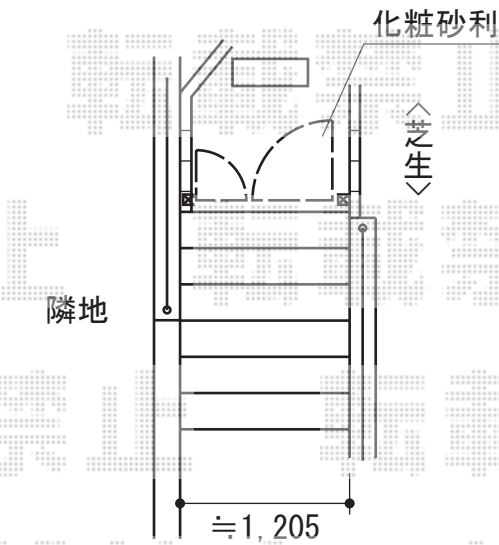

# アプローチルナ CL型 親子開き 柱仕様

TOEX アプローチルナ CL型 親子開き 柱仕様  
 扉1枚 (W×H) = (300×1,000mm) + (700×1,000mm)  
 色：マイルドブラック  
 錠：錠無し取手

トステム 彩鳥C型 ボックスタイプ  
 間口=関東間1.5間 (2,730mm)  
 出幅=2,000mm  
 本体色：ホワイト  
 キャンバス色：アクリル (ブリティッシュグリーン)  
 駆動：手動式/外観右駆動  
 クランクハンドル：長さ1,500mm  
 オプション：ベースプレート