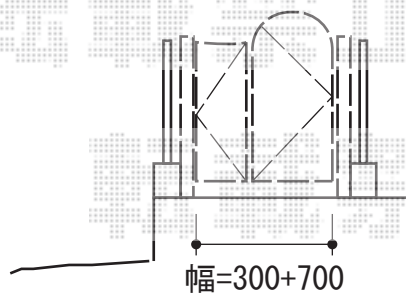

# アプローチルナ CL型 親子開き 柱仕様

TOEX アプローチルナ CL型 親子開き 柱仕様  
 扉1枚 (W×H) = (300×1,000mm) + (700×1,000mm)  
 色：マイルドブラック  
 錠：錠無し取手

トステム 彩鳥C型 ボックスタイプ  
 間口=関東間1.5間 (2,730mm)  
 出幅=2,000mm  
 本体色：ホワイト  
 キャンバス色：アクリル (ブリティッシュグリーン)  
 駆動：手動式/外観右駆動  
 クランクハンドル：長さ1,500mm  
 オプション：ベースプレート