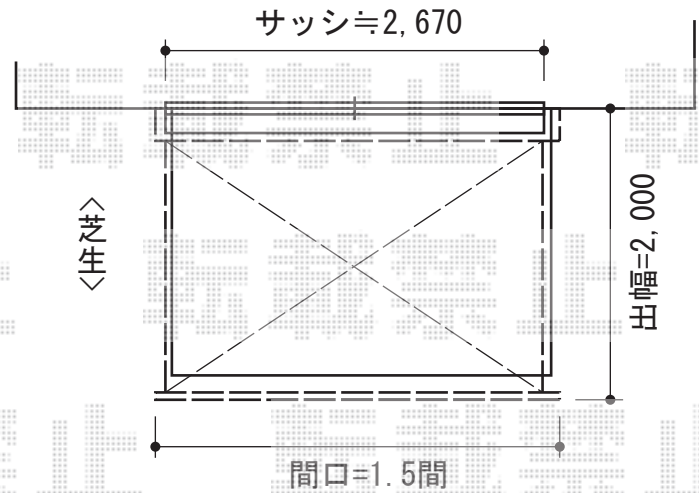

# アプローチルナ CL型 親子開き 柱仕様

TOEX アプローチルナ CL型 親子開き 柱仕様  
 扉1枚 (W×H) = (300×1,000mm) + (700×1,000mm)  
 色：マイルドブラック  
 錠：錠無し取手

トステム 彩鳥C型 ボックスタイプ  
 間口=関東間1.5間 (2,730mm)  
 出幅=2,000mm  
 本体色：ホワイト  
 キャンバス色：アクリル (ブリティッシュグリーン)  
 駆動：手動式/外観右駆動  
 クランクハンドル：長さ1,500mm  
 オプション：ベースプレート

現場状況や作図制限により概略図の内容と多少の違いが生じることがございます。  
 施工時は、現場優先とさせて頂きたく思いますので、お立会い頂き、  
 最終のご指示のほど、何卒、宜しくお願い致します。

EX-SHOP  
[HTTP://WWW.EX-SHOP.NET](http://www.ex-shop.net)

担当：稲坂