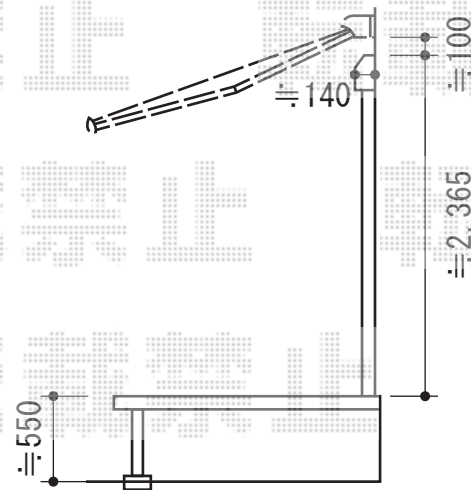

# アプローチルナ CL型 親子開き 柱仕様

TOEX アプローチルナ CL型 親子開き 柱仕様  
 扉1枚 (W×H) = (300×1,000mm) + (700×1,000mm)  
 色：マイルドブラック  
 錠：錠無し取手

トステム 彩鳥C型 ボックスタイプ  
 間口=関東間1.5間 (2,730mm)  
 出幅=2,000mm  
 本体色：ホワイト  
 キャンバス色：アクリル (ブリティッシュグリーン)  
 駆動：手動式/外観右駆動  
 クランクハンドル：長さ1,500mm  
 オプション：ベースプレート

現場状況や作図制限により概略図の内容と多少の違いが生じることがございます。  
 施工時は、現場優先とさせて頂きたく思いますので、お立会い頂き、  
 最終のご指示のほど、何卒、宜しくお願い致します。

EX-SHOP  
[HTTP://WWW.EX-SHOP.NET](http://www.ex-shop.net)

担当：稲坂