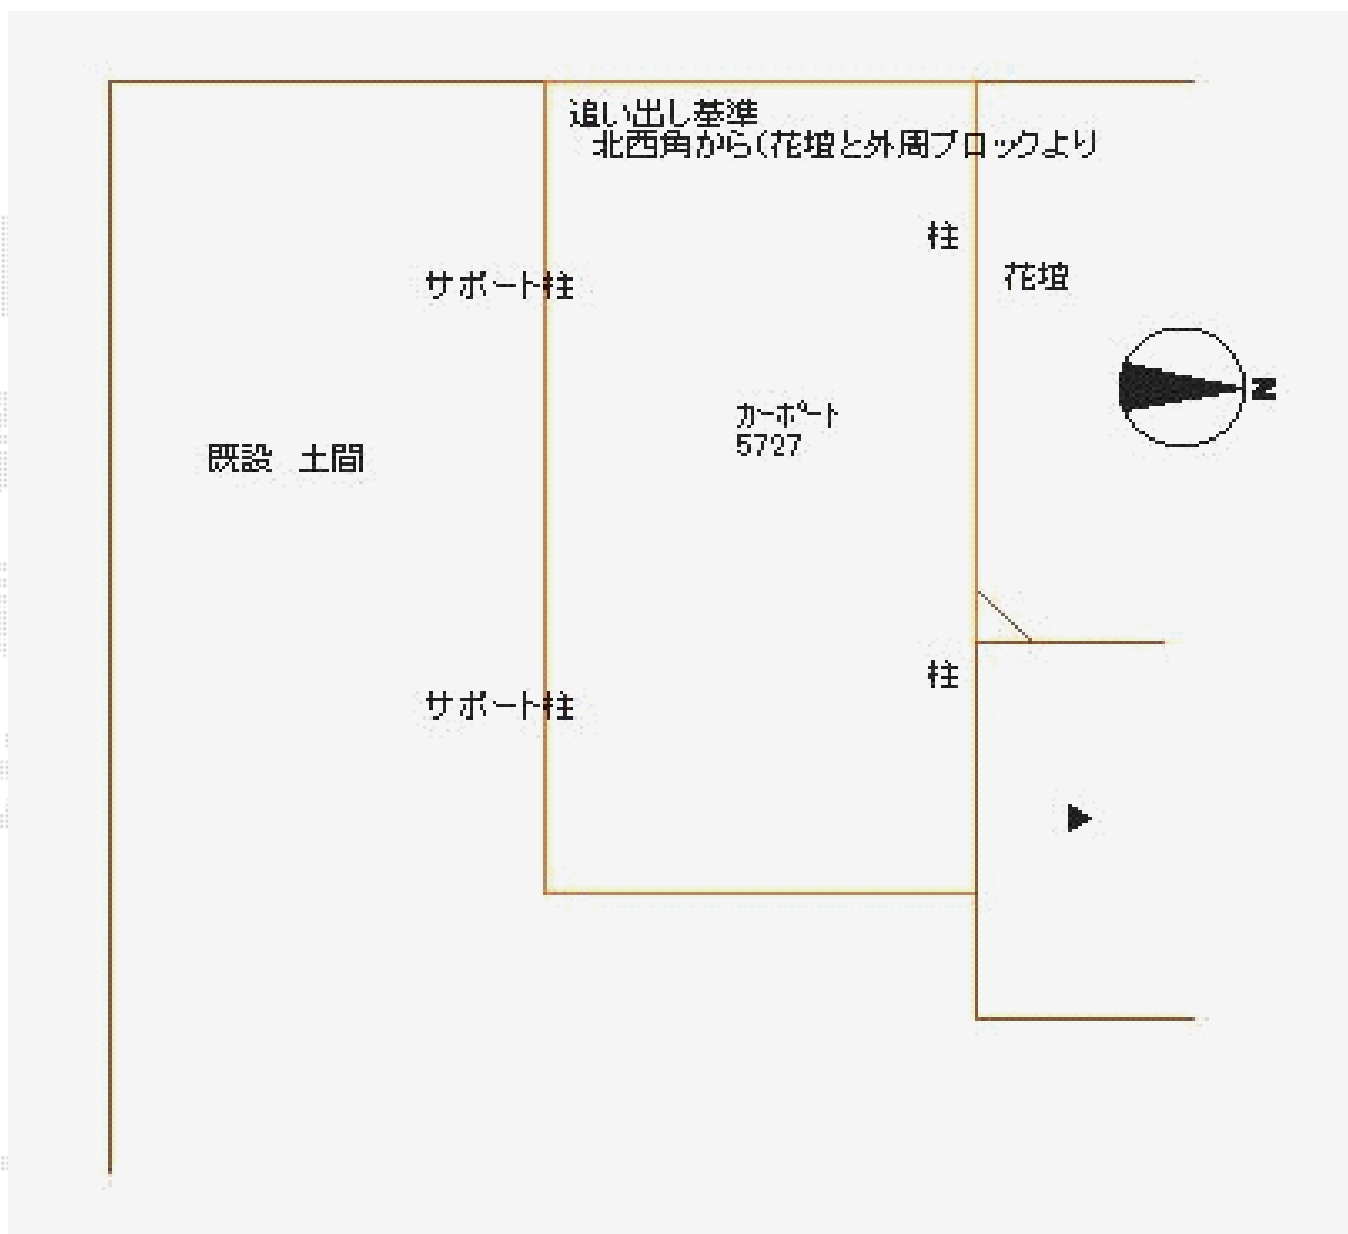

カーブポートシグマIII 積雪～30cm対応

トステム カーブポートシグマIII 積雪～30cm対応  
幅=2,701mm  
奥行=5,686mm  
色：シャイングレー  
屋根材：ポリカーボネート（ブルースモーク）  
柱仕様：ロング柱23仕様（有効高 約2,300mm）

現場状況や作図制限により概略図の内容と多少の違いが生じることがございます。  
施工時は、現場優先とさせて頂きたく思いますので、お立会い頂き、  
最終のご指示のほど、何卒、宜しくお願い致します。