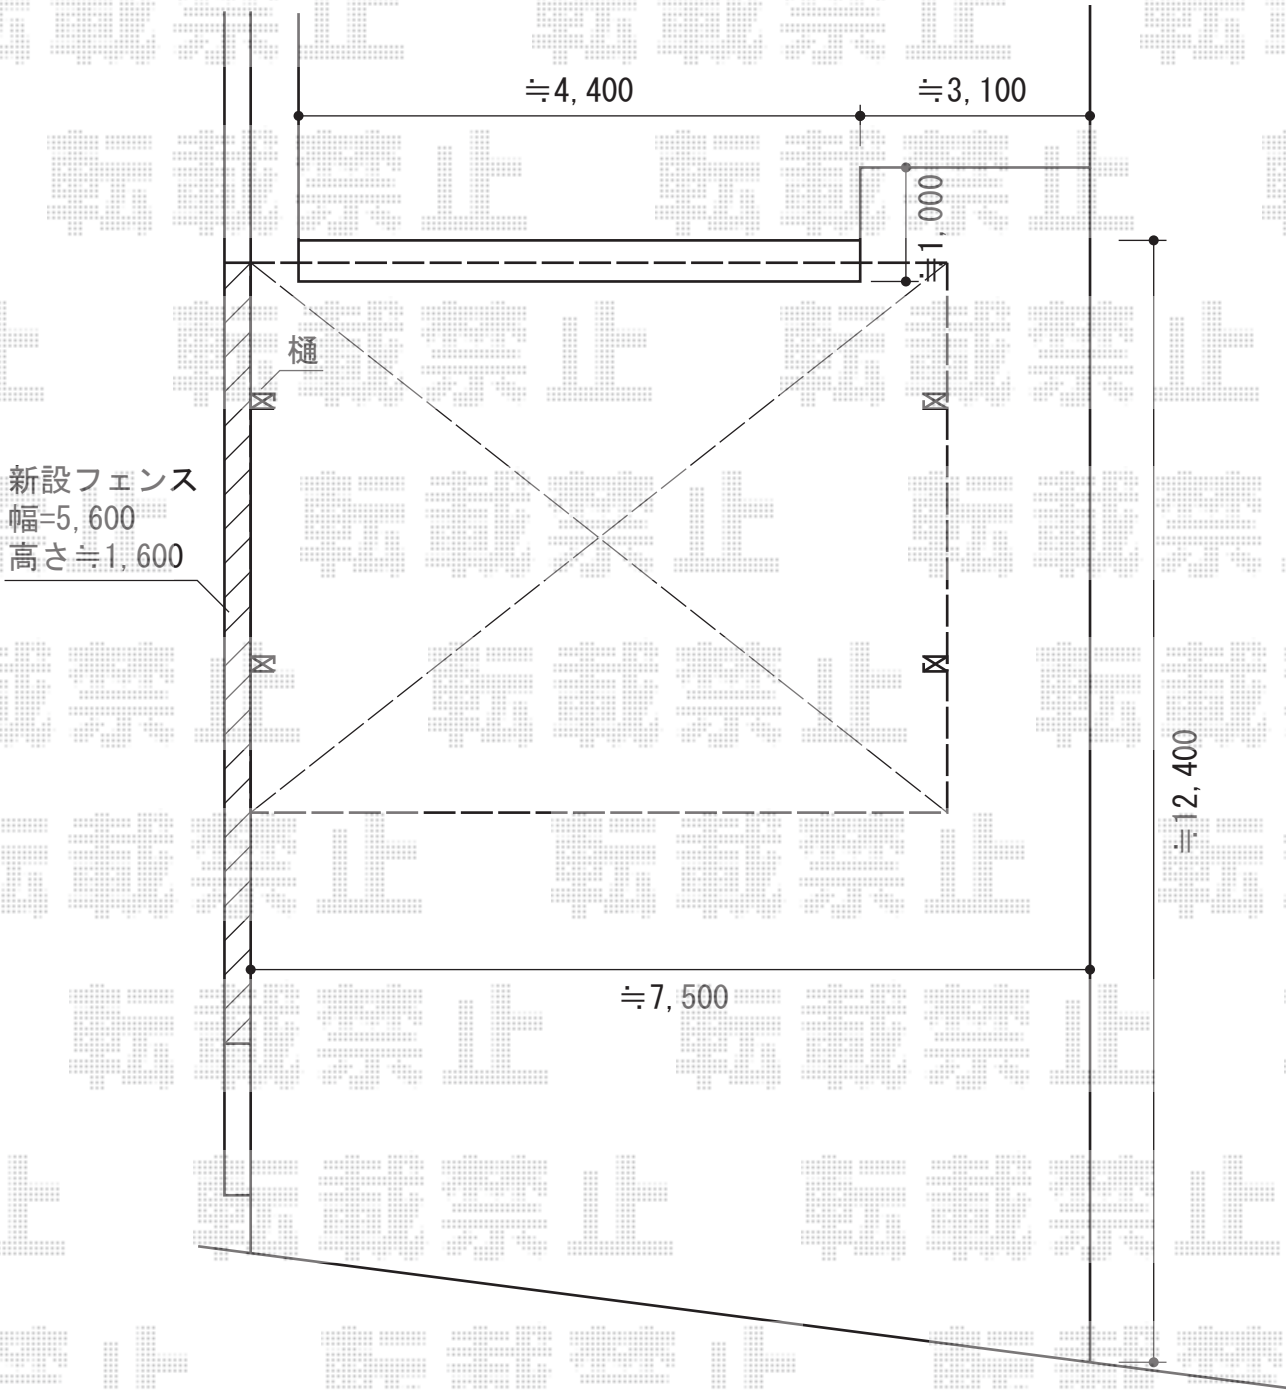

カーポート・フェンス

YKK AP ジーポートneo 積雪100cmAタイプ
2台用 4本柱 角柱仕様
幅=5,511mm 奥行=5,456mm
色：ブラウン
屋根材：スチール折板（ペフ無）
柱仕様：標準柱仕様（有効高 約2,355mm）

TOEX ハイスクリーンフェンスC型 フリーポールタイプ
本体1枚（W×H）=（1,967.5mm×1,600mm）（¥49,500）×3枚
柱仕様：T-16（¥9,200）×7本
継手セット：（¥550）×2セット
端部キャップ：（¥660）×1セット
色：オータムブラウン