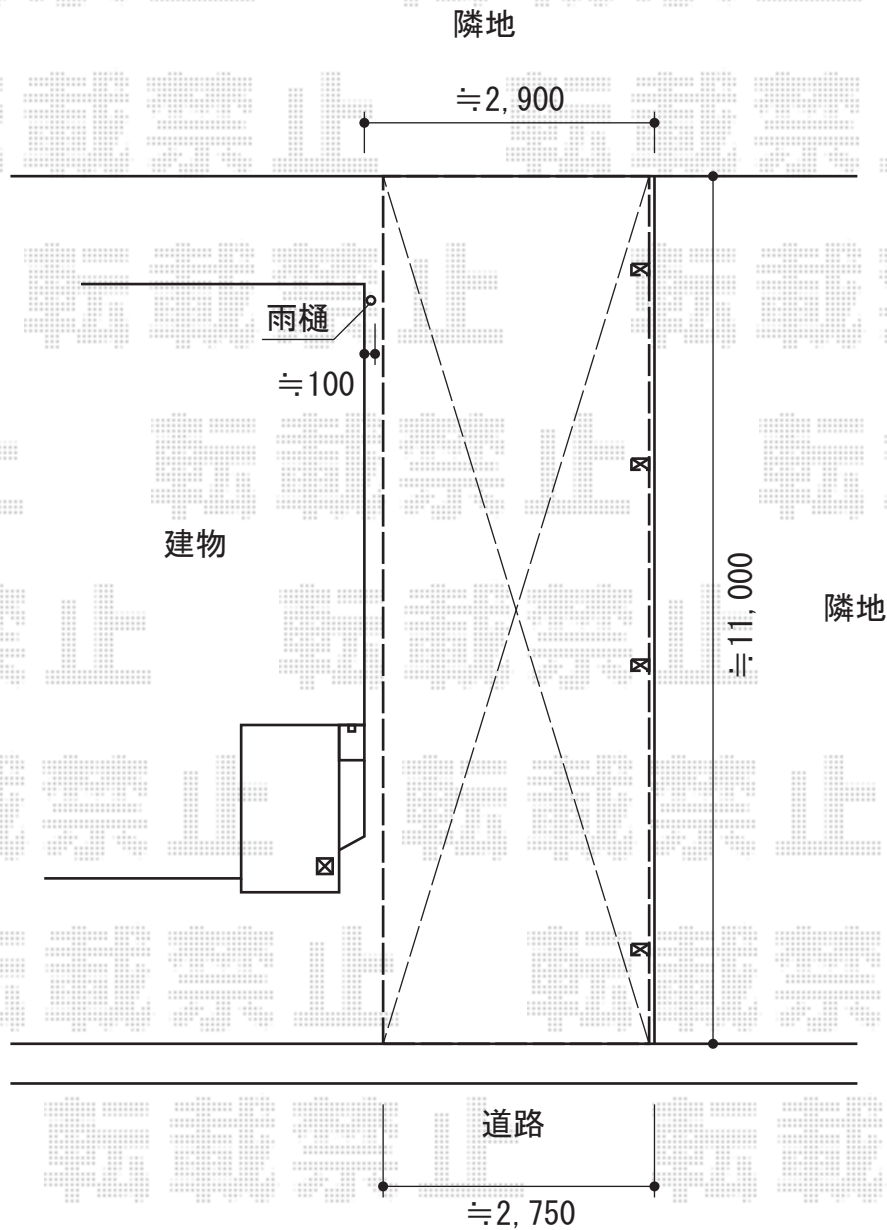

プレシオスポート 縦連棟 積雪～20cm対応

Value Select プレシオスポート 縦連棟 積雪～20cm対応
幅=2,700mm
奥行=10,064mm
色：チャコールブラック
屋根材：熱線遮断ポリカーボネート（スカイブルーマット調）
柱仕様：ハイルーフ柱仕様（有効高 約2,250mm）

現場状況や作図制限により概略図の内容と多少の違いが生じることがございます。
施工時は、現場優先とさせて頂きたく思いますので、お立会い頂き、
最終のご指示のほど、何卒、宜しくお願い致します。