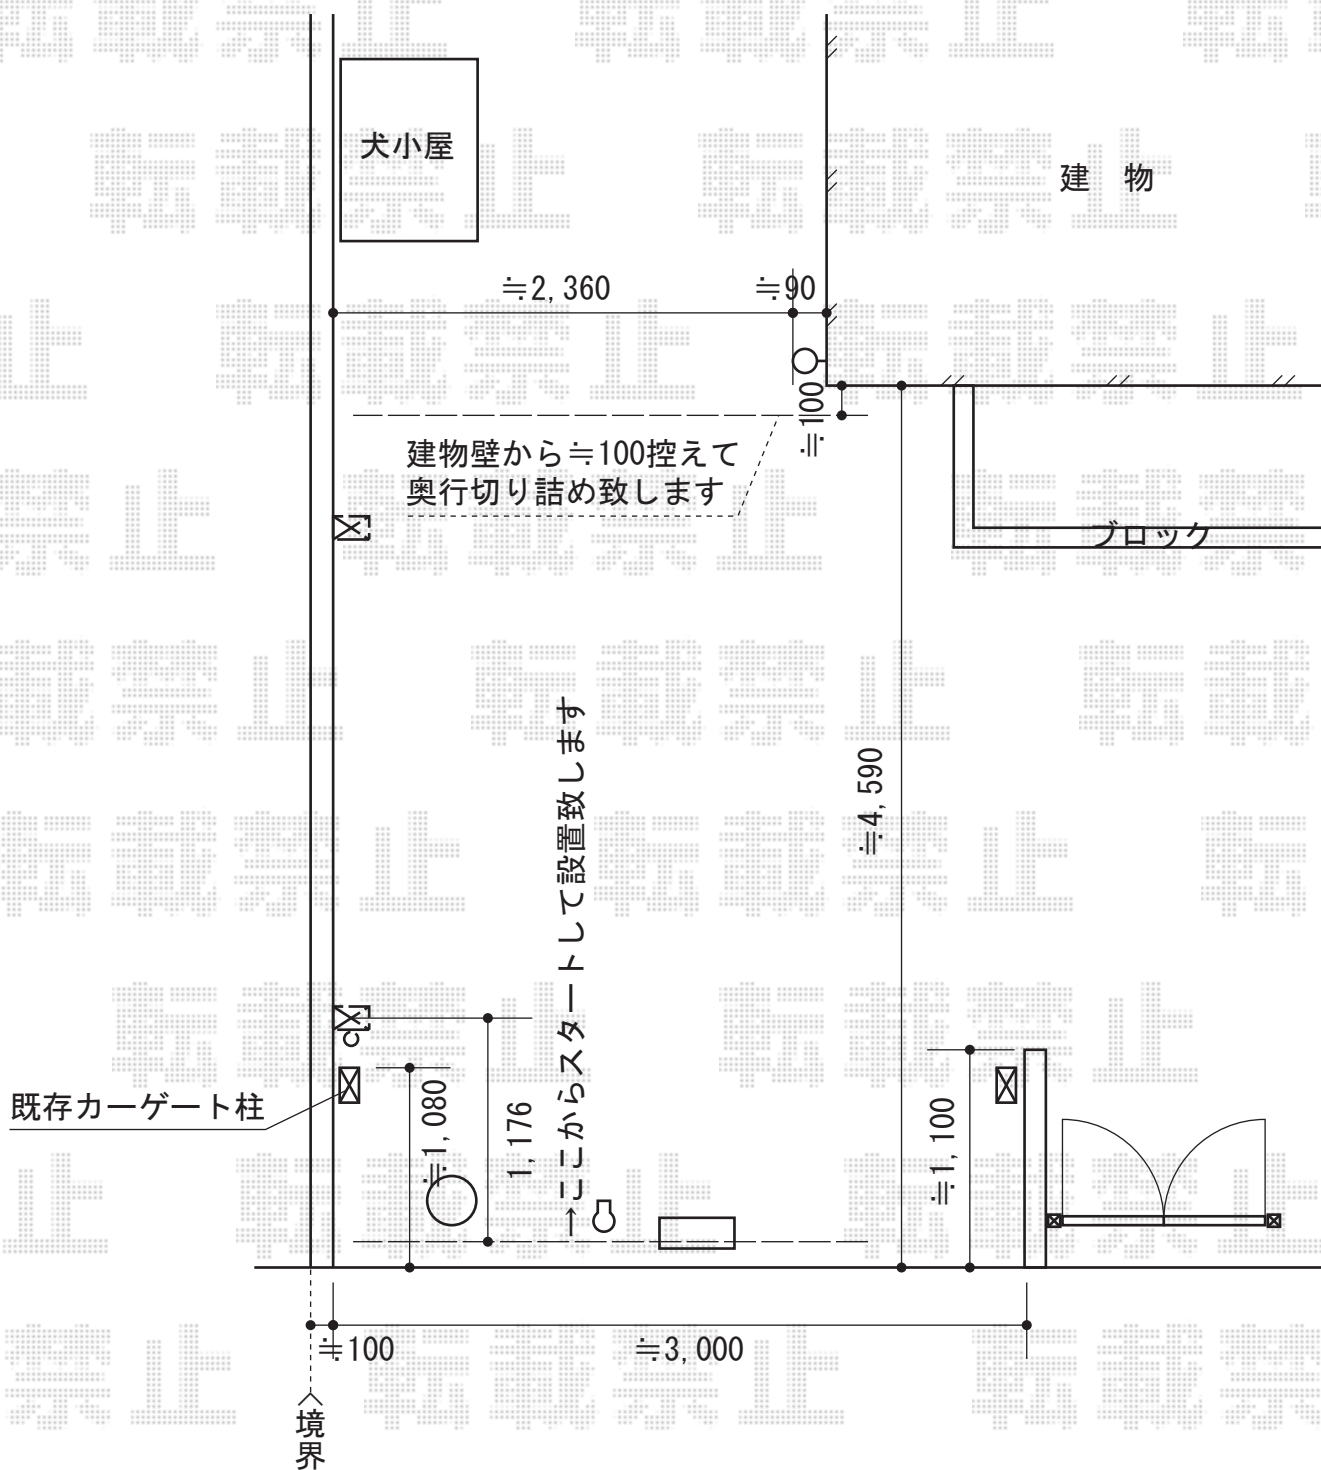

レイナポート 積雪～20cm対応

YKK AP レイナポート 積雪～20cm対応

幅=2,700mm

奥行=5,052mm

色：カームブラック

屋根材：熱線遮断ポリカーボネート（アースブルーマット調）

柱仕様：ハイルーフ柱仕様（有効高 約2,355mm）

現場状況や作図制限により概略図の内容と多少の違いが生じることがございます。
 施工時は、現場優先とさせて頂きたく思いますので、お立会い頂き、
 最終のご指示のほど、何卒、宜しくお願い致します。