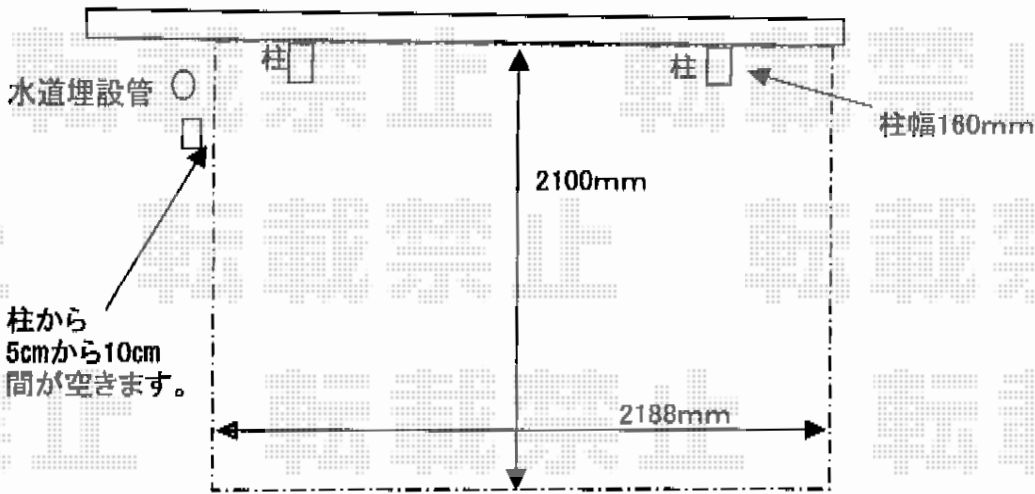

レイナポート ミニ 積雪～20cm対応

柱施工場所の水道埋設管等の障害物がある場合施工が出来なくなります。

YKK AP レイナポート ミニ 積雪～20cm対応
幅=2,100mm
奥行=2,188mm
色：プラチナステン
屋根材：ポリカーボネート（アースブルー）
柱仕様：標準柱仕様（有効高 約1,814mm）

現場状況や作図制限により概略図の内容と多少の違いが生じることがございます。
施工時は、現場優先とさせて頂きたく思いますので、お立会い頂き、
最終のご指示のほど、何卒、宜しくお願い致します。