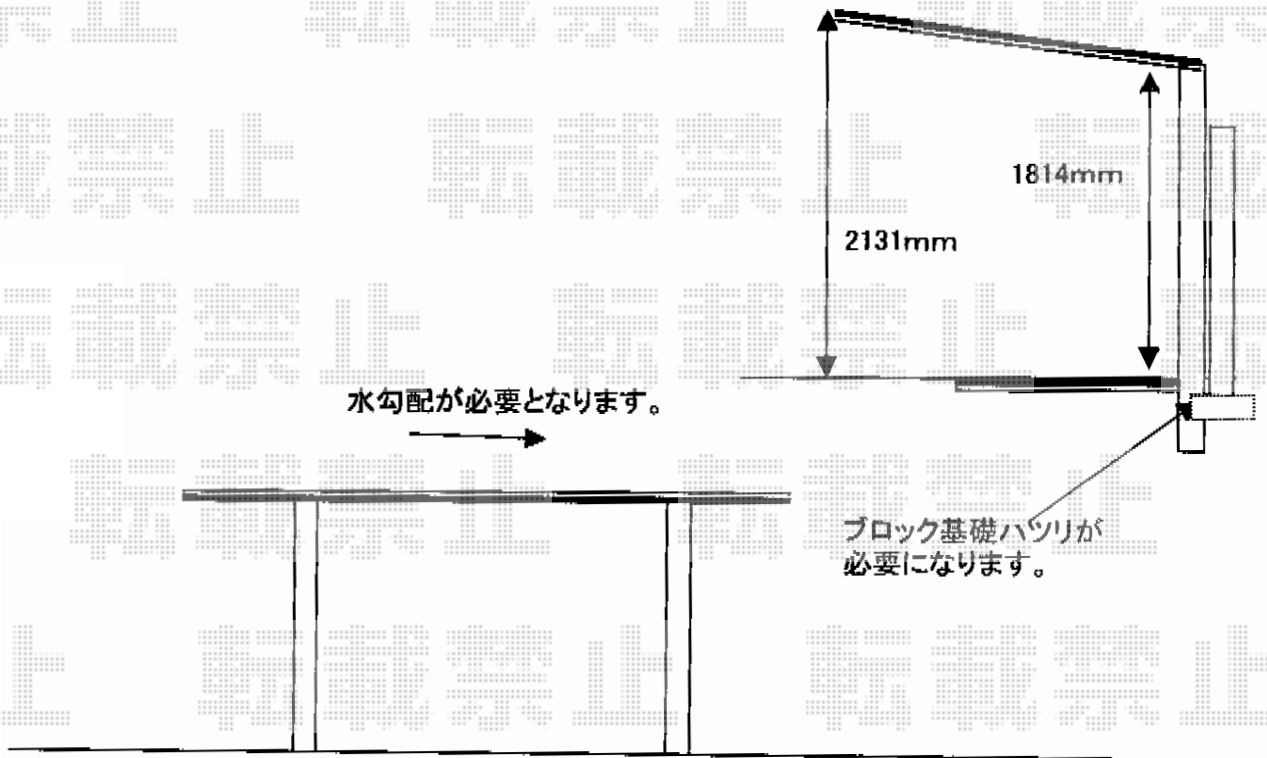

レイナポート ミニ 積雪～20cm対応

柱施工場所の水道埋設管等の障害物がある場合施工が出来なくなります。

YKK AP レイナポート ミニ 積雪～20cm対応
幅=2,100mm
奥行=2,188mm
色：プラチナステン
屋根材：ポリカーボネート（アースブルー）
柱仕様：標準柱仕様（有効高 約1,814mm）

現場状況や作図制限により概略図の内容と多少の違いが生じることがございます。
施工時は、現場優先とさせて頂きたく思いますので、お立会い頂き、
最終のご指示のほど、何卒、宜しくお願い致します。