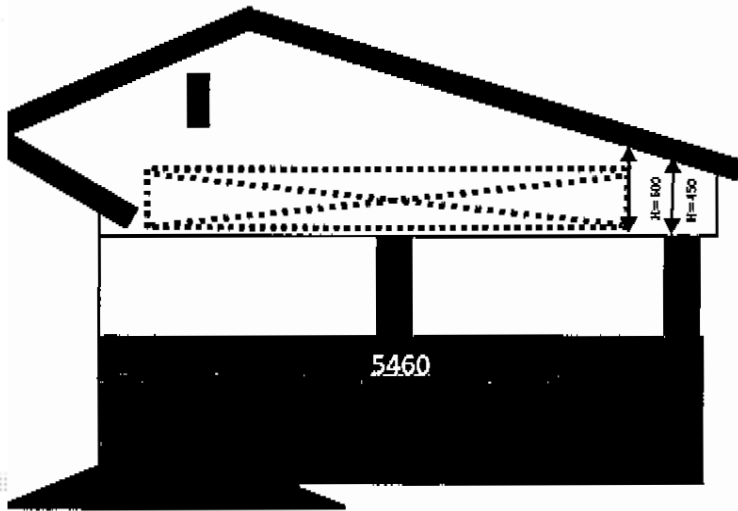

パワーアルファ L型 ルーフタイプ 単体 積雪～30cm対応

お見積り1

トステム パワーアルファ L型 ルーフタイプ 単体 積雪～30cm対応
間口=関東間2.0間 (方杖芯々3,660mm 屋根幅3,840mm)
出幅=3尺 (885mm) 色: ブラック
屋根材: ポリカーボネート (ブルースモーク)
柱仕様: 柱無しタイプ 施工方法: 上止め仕様

吊り下げ物干し 仕様: 標準 2本入り 色: ブラック