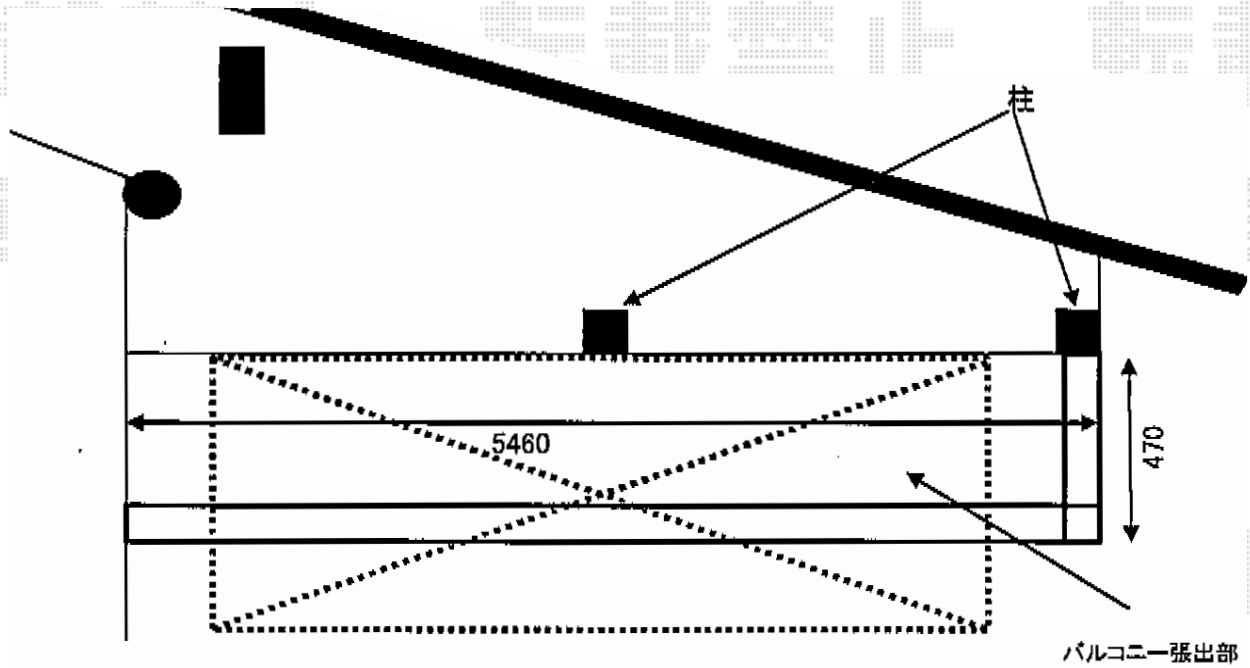

パワーアルファ L型 ルーフタイプ 単体 積雪～30cm対応

お見積り1

トステム パワーアルファ L型 ルーフタイプ 単体 積雪～30cm対応
間口=関東間2.0間 (方杖芯々3,660mm 屋根幅3,840mm)
出幅=3尺 (885mm) 色: ブラック
屋根材: ポリカーボネート (ブルースモーク)
柱仕様: 柱無しタイプ 施工方法: 上止め仕様

吊り下げ物干し 仕様: 標準 2本入り 色: ブラック