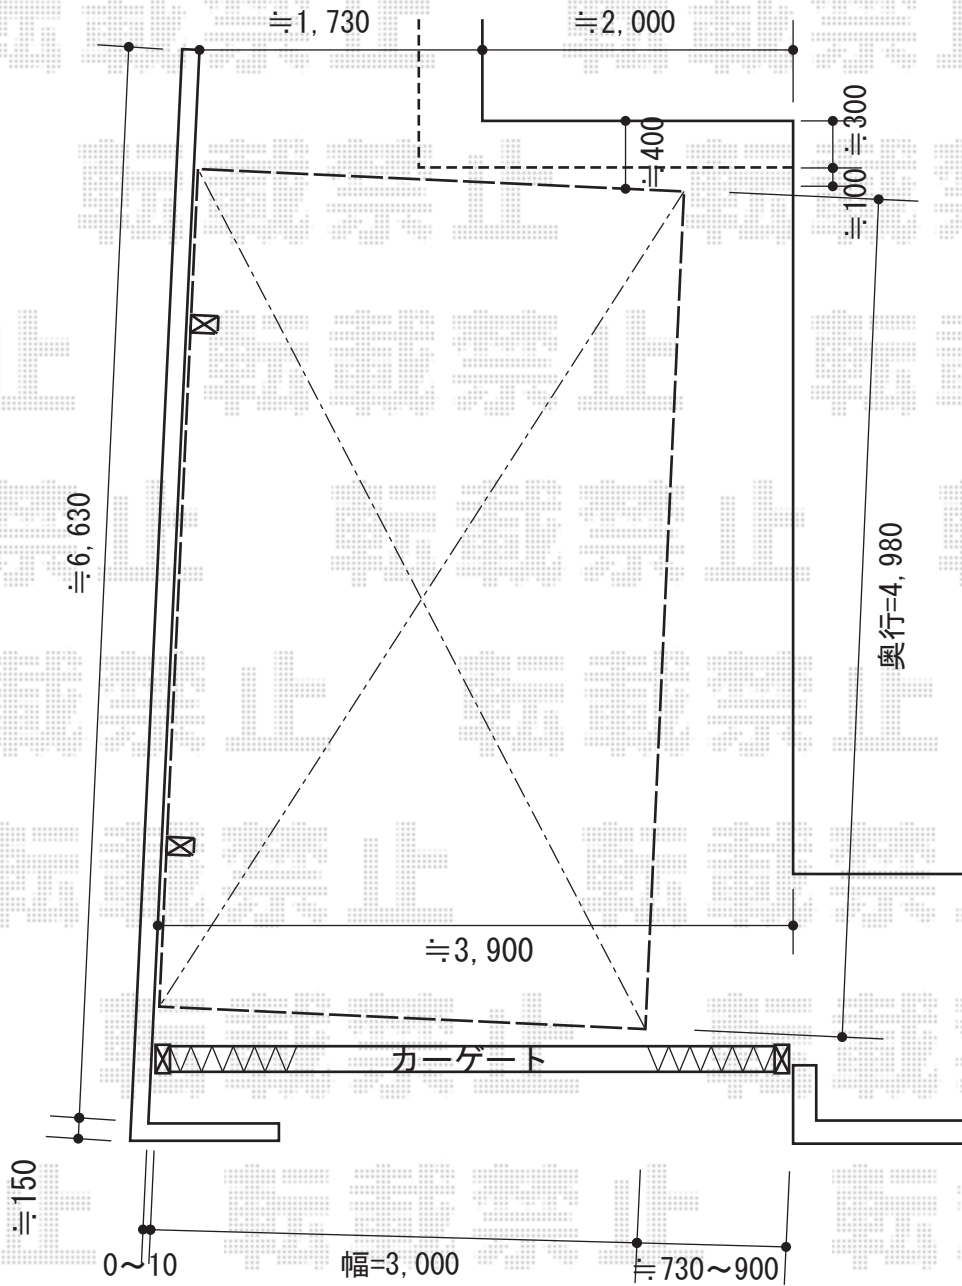

カーブポートシグマIII 積雪～30cm対応

トステム カーブポートシグマIII 積雪～30cm対応
 幅=3,000mm
 奥行=4,980mm
 色：シャイングレー
 屋根材：ポリカーボネート（ブラウン）
 柱仕様：ロング柱23仕様（有効高 約2,300mm）
 メーカー希望小売価格： ¥298,800.-

トステム カーブポートシグマIII サイドパネル
 奥行サイズ：50タイプ用
 高さ：H800×1段
 色：シャイングレー
 パネル材：ポリカーボネート（ブラウン）
 柱仕様：間柱3本/ロング柱23仕様

現場状況や作図制限により概略図の内容と多少の違いが生じることがございます。
 施工時は、現場優先とさせて頂きたく思いますので、お立会い頂き、
 最終のご指示のほど、何卒、宜しくお願い致します。

EX-SHOP
[HTTP://WWW.EX-SHOP.NET](http://www.ex-shop.net)

担当：西村