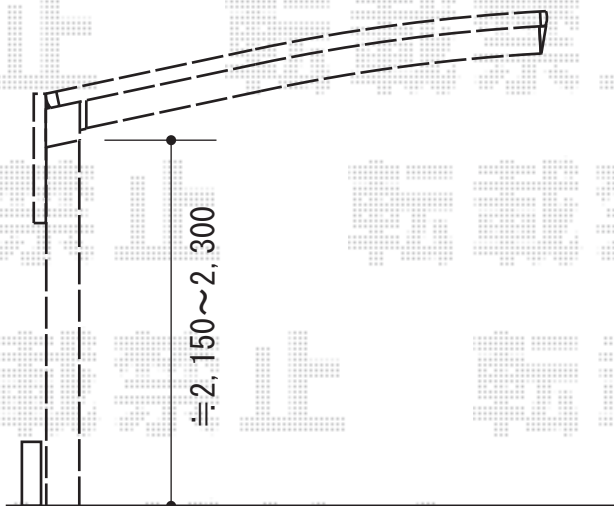

カーブポートシグマIII 積雪～30cm対応

トステム カーブポートシグマIII 積雪～30cm対応
 幅=3,000mm
 奥行=4,980mm
 色：シャイングレー
 屋根材：ポリカーボネート（ブラウン）
 柱仕様：ロング柱23仕様（有効高 約2,300mm）
 メーカー希望小売価格： ¥298,800.-

トステム カーブポートシグマIII サイドパネル
 奥行サイズ：50タイプ用
 高さ：H800×1段
 色：シャイングレー
 パネル材：ポリカーボネート（ブラウン）
 柱仕様：間柱3本/ロング柱23仕様

現場状況や作図制限により概略図の内容と多少の違いが生じることがございます。
 施工時は、現場優先とさせて頂きたく思いますので、お立会い頂き、
 最終のご指示のほど、何卒、宜しくお願い致します。

EX-SHOP
[HTTP://WWW.EX-SHOP.NET](http://www.ex-shop.net)

担当：西村