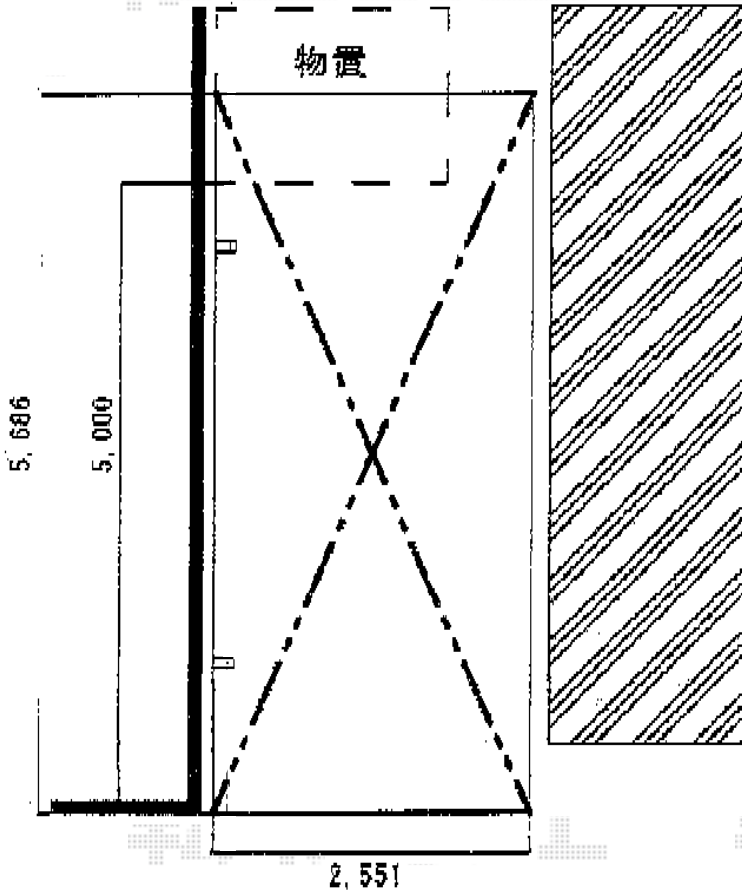

カーブポートシグマIII 積雪～30cm対応

トステム カーブポートシグマIII 積雪～30cm対応  
幅=2,551mm  
奥行=5,686mm  
色：ブラック  
屋根材：ポリカーボネート（ブラウン）  
柱仕様：ロング柱23仕様（有効高 約2,300mm）

現場状況や作図制限により概略図の内容と多少の違いが生じることがございます。  
施工時は、現場優先とさせて頂きたく思いますので、お立会い頂き、  
最終のご指示のほど、何卒、宜しくお願い致します。