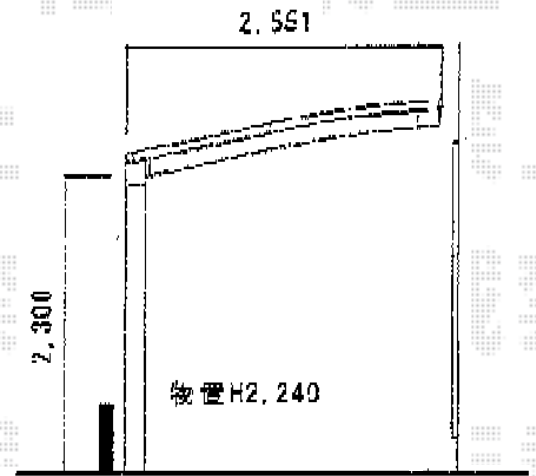

カーブポートシグマIII 積雪～30cm対応

トステム カーブポートシグマIII 積雪～30cm対応  
幅=2,551mm  
奥行=5,686mm  
色：ブラック  
屋根材：ポリカーボネート（ブラウン）  
柱仕様：ロング柱23仕様（有効高 約2,300mm）

現場状況や作図制限により概略図の内容と多少の違いが生じることがございます。  
施工時は、現場優先とさせて頂きたく思いますので、お立会い頂き、  
最終のご指示のほど、何卒、宜しくお願い致します。