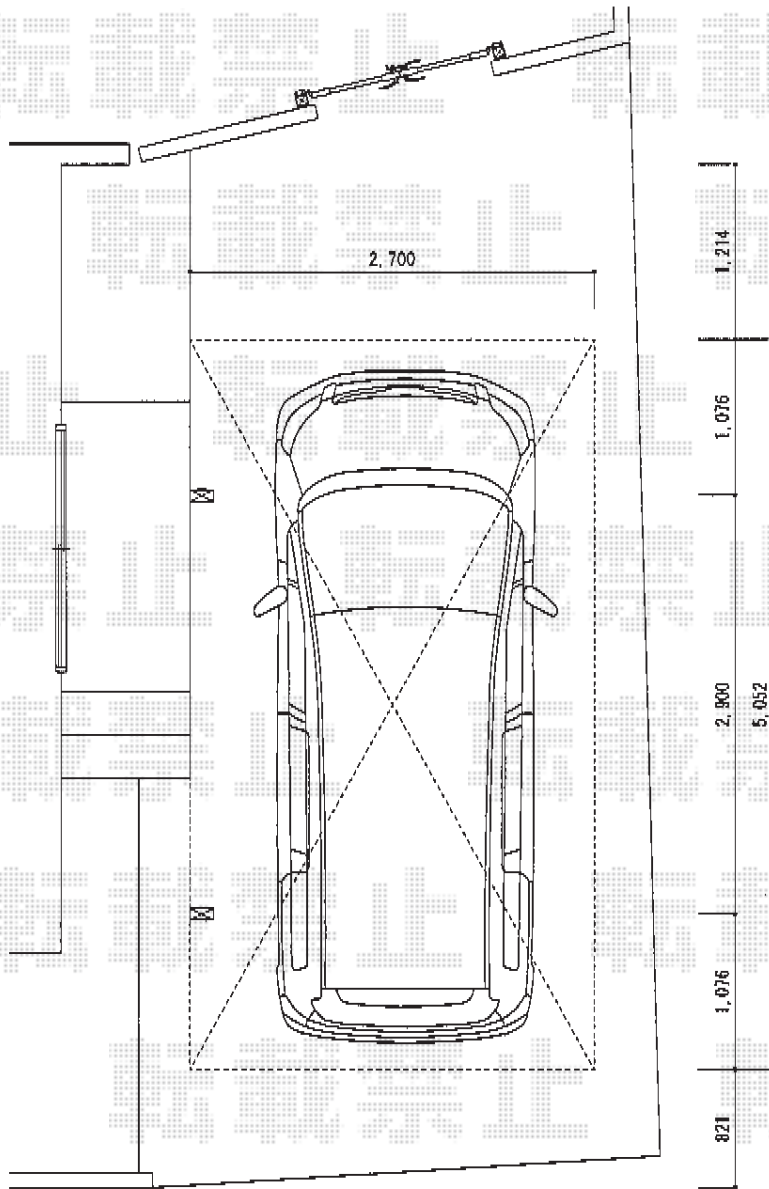

プレシオスポーツ 積雪～20cm対応

ハツリ2ヶ所あり
残土処分あり

有効高さを2,100mmに調整

Value Select プレシオスポーツ 積雪～20cm対応

幅=2,700mm

奥行=5,052mm

色：チャコールブラック

屋根材：熱線遮断ポリカーボネート（スカイブルーマット調）

柱仕様：ハイルーフ柱仕様（有効高 約2,250mm）

現場状況や作図制限により概略図の内容と多少の違いが生じることがございます。
施工時は、現場優先とさせて頂きたく思いますので、お立会い頂き、
最終のご指示のほど、何卒、宜しくお願い致します。

EX-SHOP
HTTP://WWW.EX-SHOP.NET

担当：西村