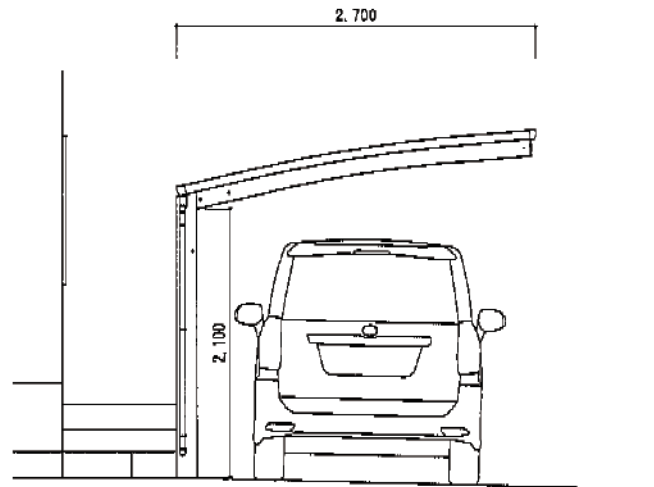

プレシオスポーツ 積雪～20cm対応

ハツリ2ヶ所あり
残土処分あり

有効高さを2,100mmに調整

Value Select プレシオスポーツ 積雪～20cm対応

幅=2,700mm

奥行=5,052mm

色：チャコールブラック

屋根材：熱線遮断ポリカーボネート（スカイブルーマット調）

柱仕様：ハイルーフ柱仕様（有効高 約2,250mm）

現場状況や作図制限により概略図の内容と多少の違いが生じることがございます。
施工時は、現場優先とさせて頂きたく思いますので、お立会い頂き、
最終のご指示のほど、何卒、宜しくお願い致します。

EX-SHOP
HTTP://WWW.EX-SHOP.NET

担当：西村