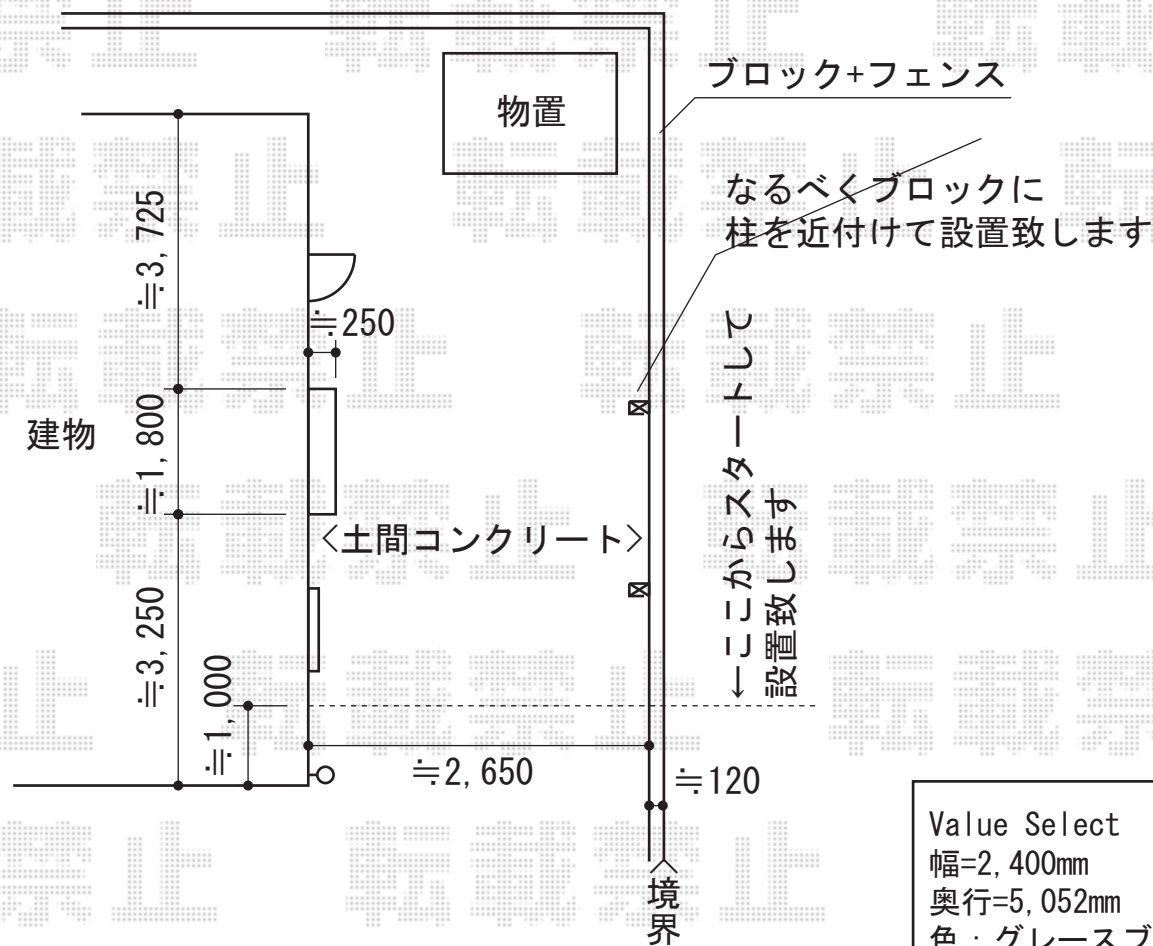

プレシオスポート 積雪～20cm対応

- カーポート -

Value Select プレシオスポート 積雪～20cm対応

幅=2,400mm

奥行=5,052mm

色：グレースブラウン

屋根材：熱線遮断ポリカーボネート（スカイブルーマット調）

柱仕様：ハイルーフ柱仕様（有効高 約2,250mm）

オプション：吊り下げ物干し ロング 2本入り

現場状況や作図制限により概略図の内容と多少の違いが生じることがございます。
施工時は、現場優先とさせて頂きたく思いますので、お立会い頂き、
最終のご指示のほど、何卒、宜しくお願い致します。

EX-SHOP
HTTP://WWW.EX-SHOP.NET

担当：小林