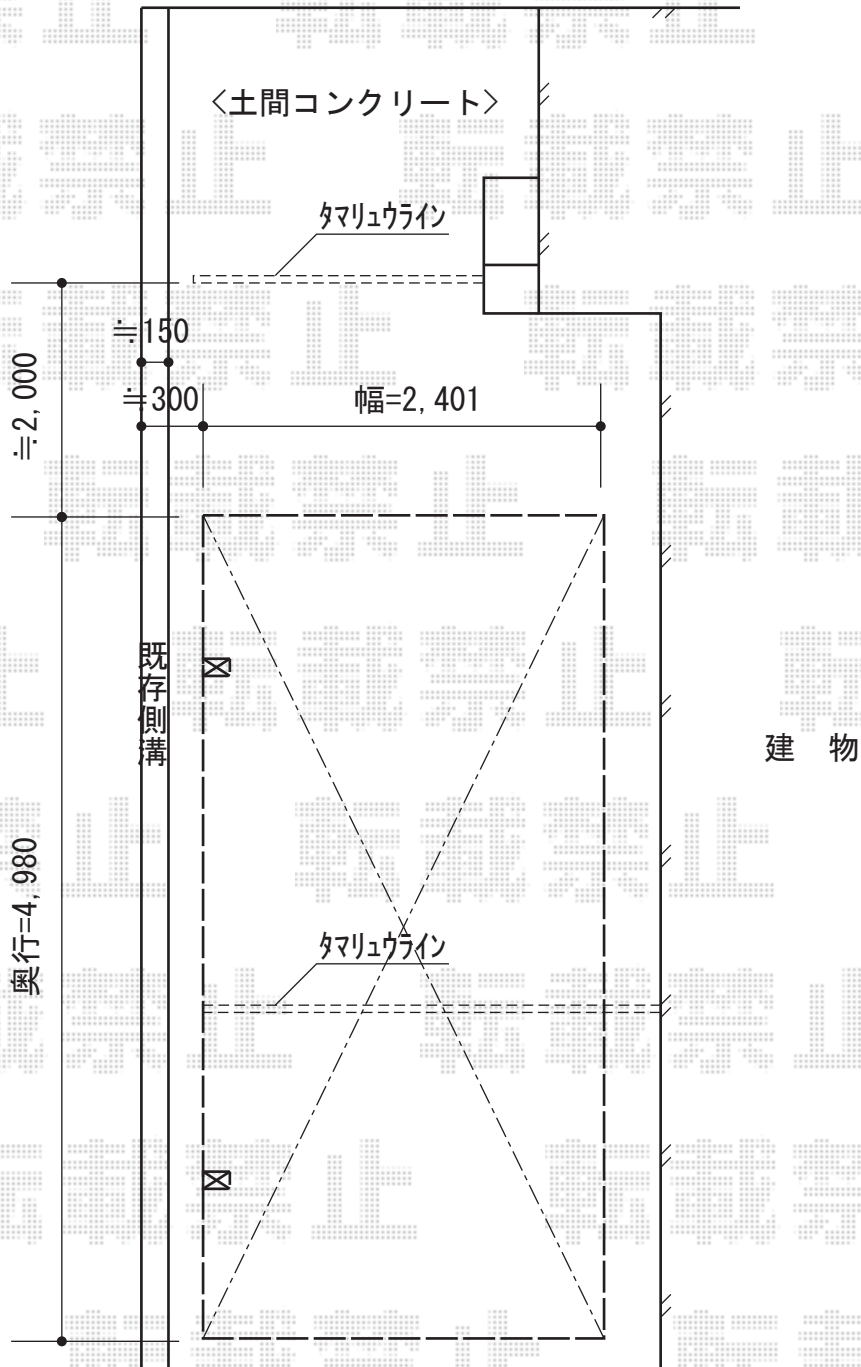

カーブポートシグマIII 積雪～30cm対応

トステム カーブポートシグマIII 積雪～30cm対応
幅=2,401mm
奥行=4,980mm
色：ブラック
屋根材：ガリレポリカ（クリアマット・すりガラス調）
柱仕様：ロング柱23仕様（有効高 約2,300mm）
メーカー希望小売価格：¥240,500.-

現場状況や作図制限により概略図の内容と多少の違いが生じることがございます。
施工時は、現場優先とさせて頂きたく思いますので、お立会い頂き、
最終のご指示のほど、何卒、宜しくお願い致します。