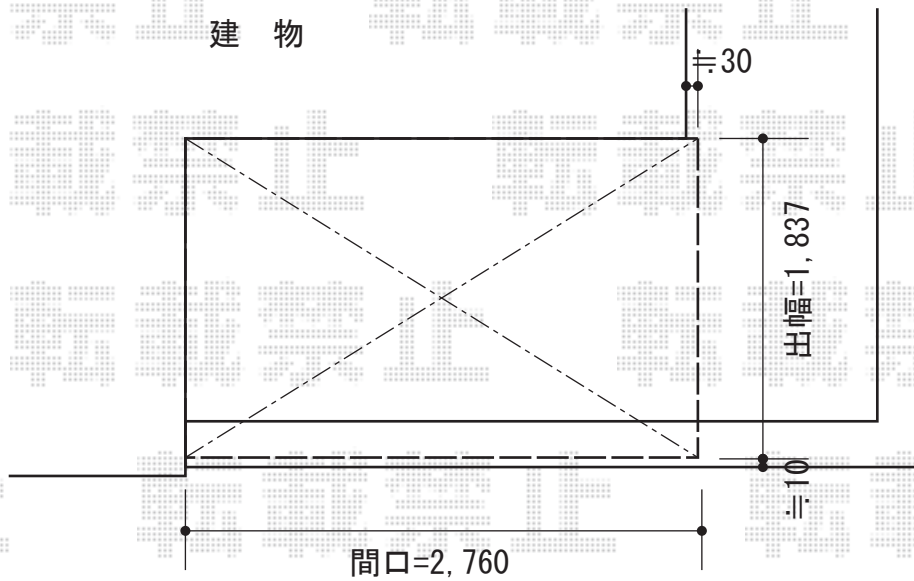

ヴェクターテラス F型 屋根タイプ 単体 積雪～20cm対応

YKK AP ヴェクターテラス F型 屋根タイプ 単体 積雪～20cm対応
間口=2760(関東間仕様)mm
出幅=1,770mm
色：プラチナステン
屋根材：ポリカーボネート（アースブルー）
柱仕様：柱奥行移動タイプ
施工方法：上止め仕様
躯体式バルコニー取付部品：中間用Bタイプ
メーカー希望小売価格：¥148,900.-

現場状況や作図制限により概略図の内容と多少の違いが生じることがございます。
施工時は、現場優先とさせて頂きたく思いますので、お立会い頂き、
最終のご指示のほど、何卒、宜しくお願い致します。