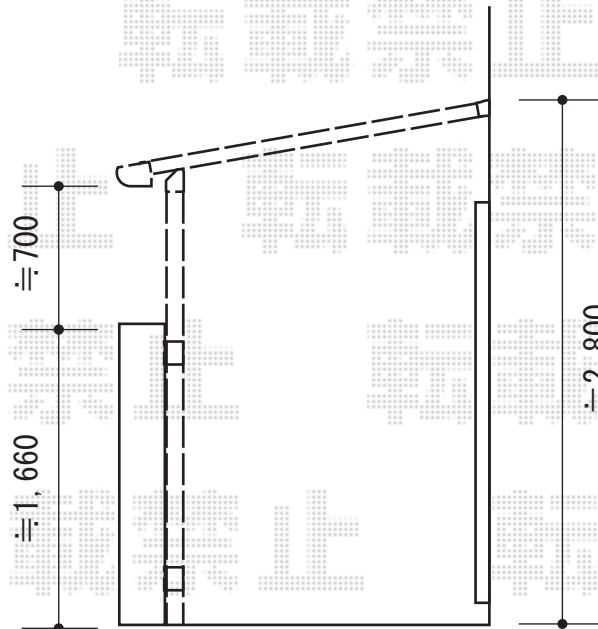

ヴェクターテラス F型 屋根タイプ 単体 積雪～20cm対応

YKK AP ヴェクターテラス F型 屋根タイプ 単体 積雪～20cm対応
間口=2760(関東間仕様)mm
出幅=1,770mm
色：プラチナステン
屋根材：ポリカーボネート（アースブルー）
柱仕様：柱奥行移動タイプ
施工方法：上止め仕様
躯体式バルコニー取付部品：中間用Bタイプ
メーカー希望小売価格：¥148,900.-

現場状況や作図制限により概略図の内容と多少の違いが生じることがございます。
施工時は、現場優先とさせて頂きたく思いますので、お立会い頂き、
最終のご指示のほど、何卒、宜しくお願い致します。