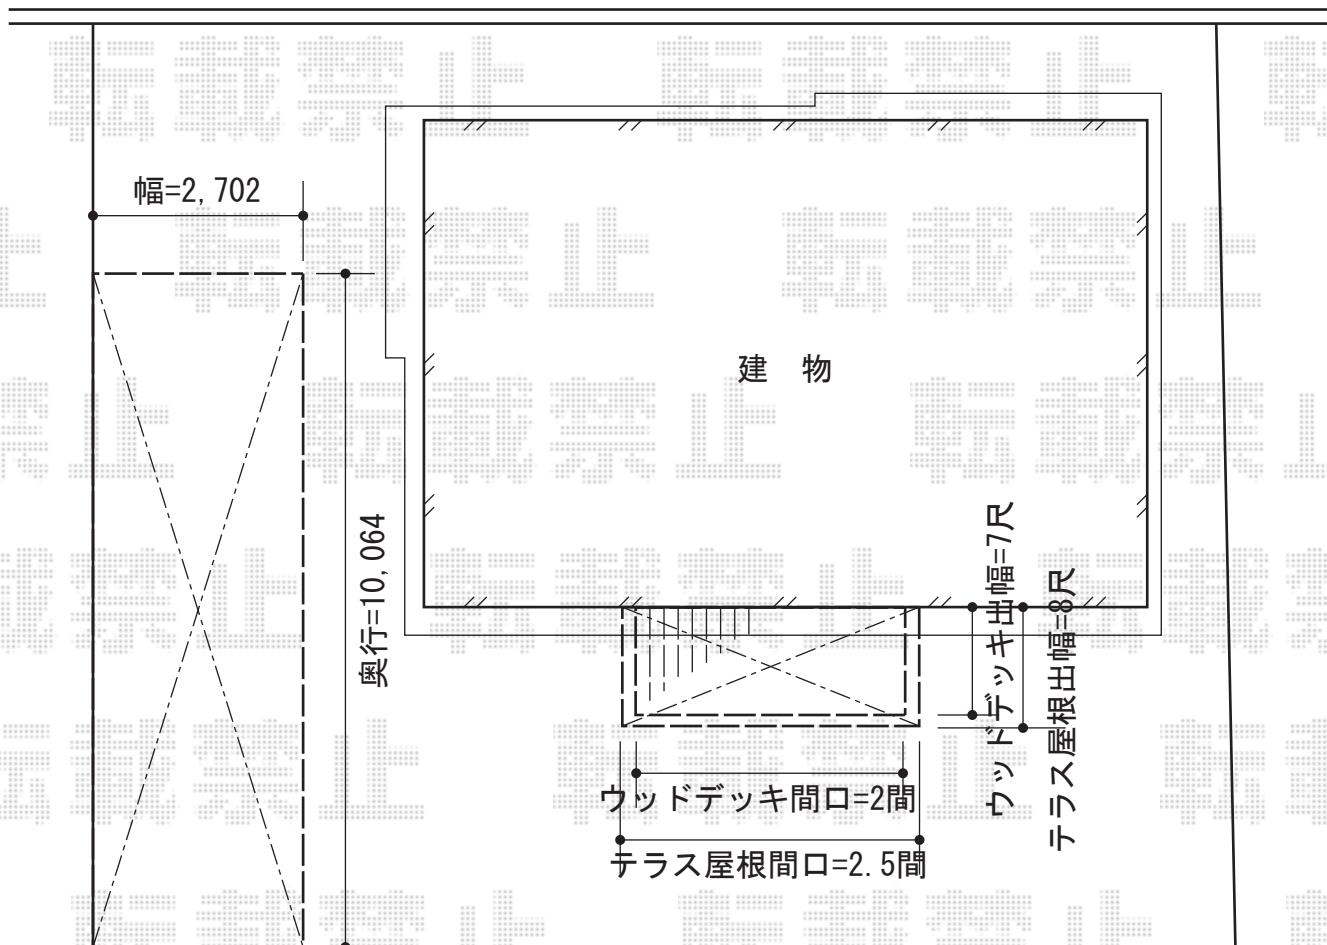

カーポート・ウッドデッキ・テラス屋根

YKK AP プレシオスポート アルファ縦連棟 積雪~20cm対応
幅=2,702mm
奥行=10,064mm
色：プラチナステン
屋根材：熱線遮断ポリカーボネート（アースブルーマット調）
柱仕様：ハイルーフ柱
オプション：サポート柱（2本入り）

YKK AP リウッドデッキ
間口=2.0間（3,651mm）
出幅=7尺（2,120mm）
色：ナチュラルブラウン
束柱：Tタイプ（400~500mm）

YKK AP ヴェクターテラス F型 テラスタイプ 積雪~20cm対応
間口=関東間2.5間（柱芯々4,395mm 屋根幅4,580mm）
出幅=8尺（2,370mm）
色：プラチナステン
屋根材：ポリカーボネート（トーマイマット/すりガラス調）
柱仕様：柱奥行移動タイプ

現場状況や作図制限により概略図の内容と多少の違いが生じることがございます。
施工時は、現場優先とさせて頂きたく思いますので、お立会い頂き、
最終のご指示のほど、何卒、宜しくお願い致します。