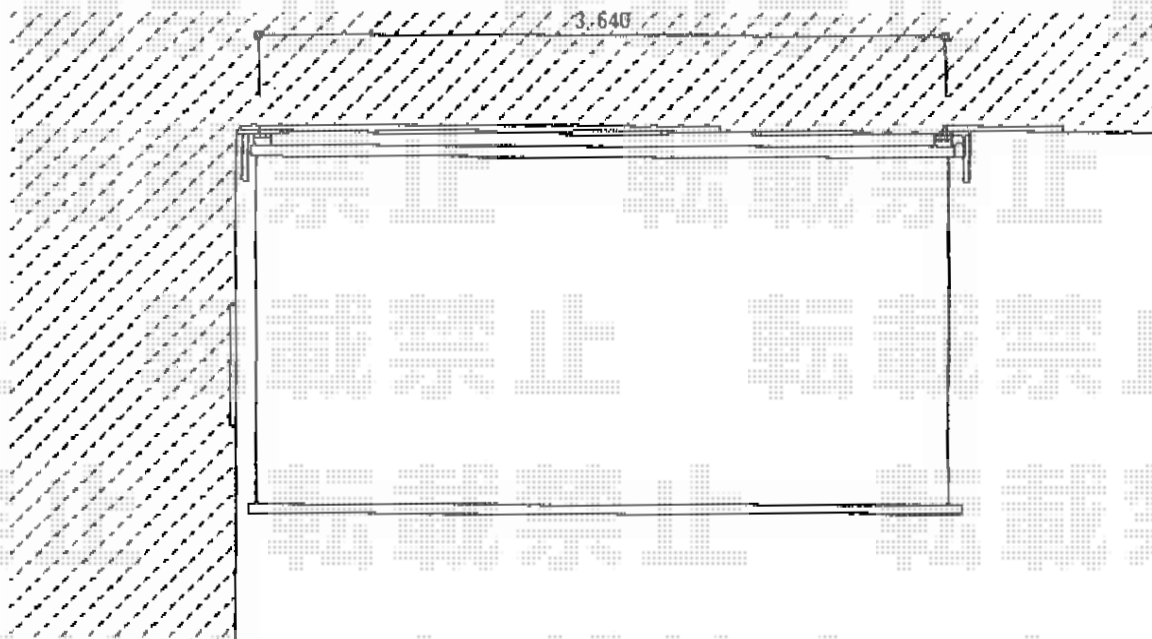

彩鳥L型 ボックスタイプ 手動式

トステム 彩鳥L型 ボックスタイプ 手動式
間口=関東間2.0間 (3,640mm)
出幅=2,000mm
本体色：ホワイト
キャンパス色：ポリエステル（ブリティッシュグリーン）
駆動：手動式/外観右駆動
クランクハンドル：長さ1,500mm

現場状況や作図制限により概略図の内容と多少の違いが生じることがございます。
施工時は、現場優先とさせて頂きたく思いますので、お立会い頂き、
最終のご指示のほど、何卒、宜しくお願い致します。