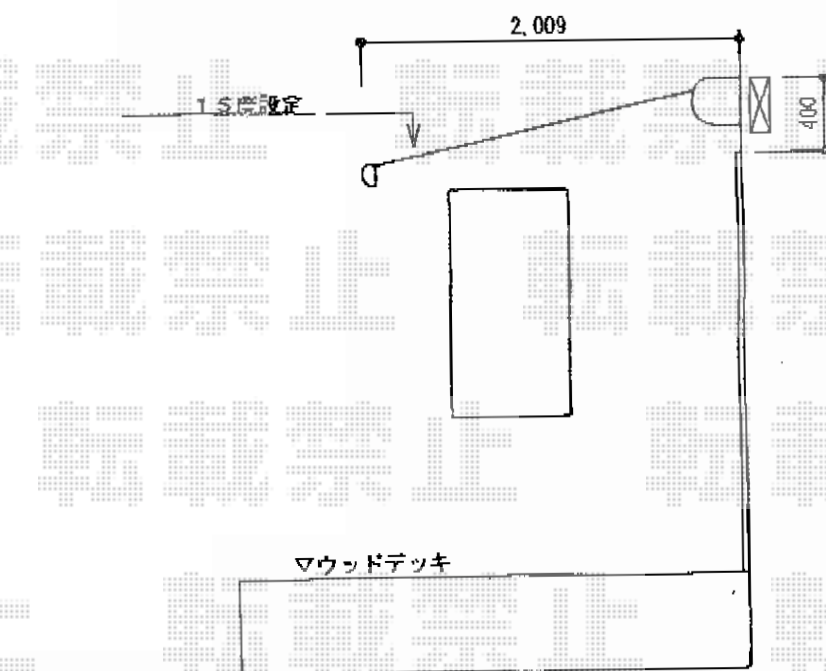

彩鳥L型 ボックスタイプ 手動式

トステム 彩鳥L型 ボックスタイプ 手動式
間口=関東間2.0間 (3,640mm)
出幅=2,000mm
本体色：ホワイト
キャンパス色：ポリエステル（ブリティッシュグリーン）
駆動：手動式/外観右駆動
クランクハンドル：長さ1,500mm

現場状況や作図制限により概略図の内容と多少の違いが生じることがございます。
施工時は、現場優先とさせて頂きたく思いますので、お立会い頂き、
最終のご指示のほど、何卒、宜しくお願い致します。