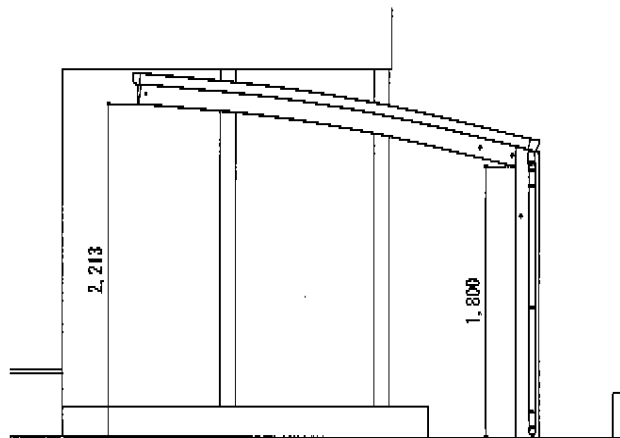

プレシオSPORT 積雪～20cm対応

Value Select プレシオSPORT 積雪～20cm対応  
幅=2,700mm  
奥行=5,052mm  
色：ノーブルステン  
屋根材：ポリカーボネート（スカイブルー）  
柱仕様：標準柱仕様（有効高 約1,800mm）

現場状況や作図制限により概略図の内容と多少の違いが生じることがございます。  
施工時は、現場優先とさせて頂きたく思いますので、お立会い頂き、  
最終のご指示のほど、何卒、宜しくお願い致します。