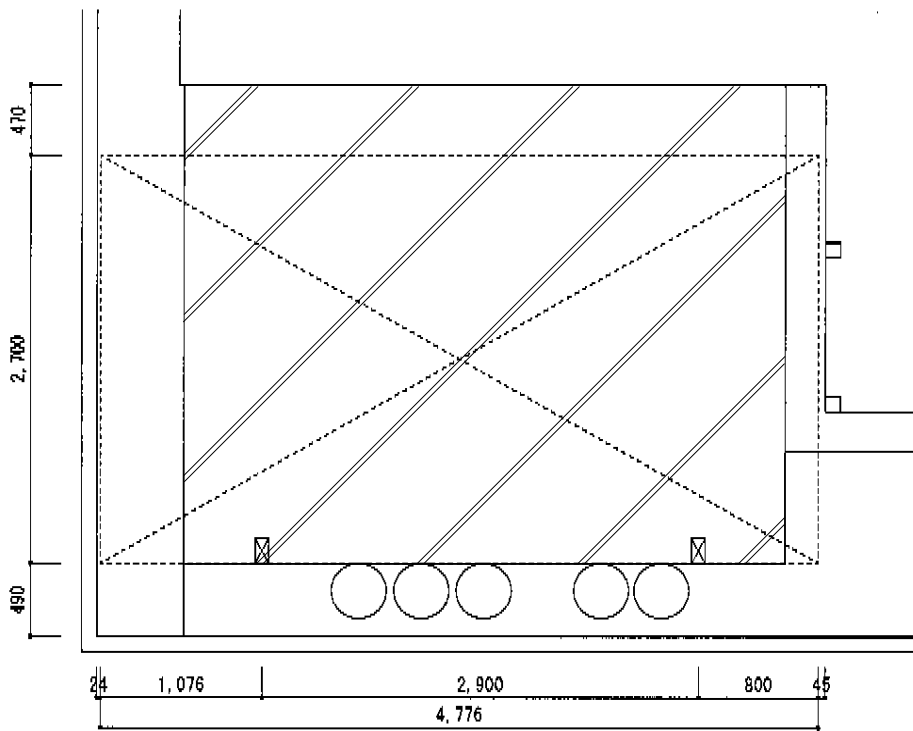

プレシオSPORT 積雪～20cm対応

Value Select プレシオSPORT 積雪～20cm対応  
幅=2,700mm  
奥行=5,052mm  
色：ノーブルステン  
屋根材：ポリカーボネート（スカイブルー）  
柱仕様：標準柱仕様（有効高 約1,800mm）

現場状況や作図制限により概略図の内容と多少の違いが生じることがございます。  
施工時は、現場優先とさせて頂きたく思いますので、お立会い頂き、  
最終のご指示のほど、何卒、宜しくお願い致します。