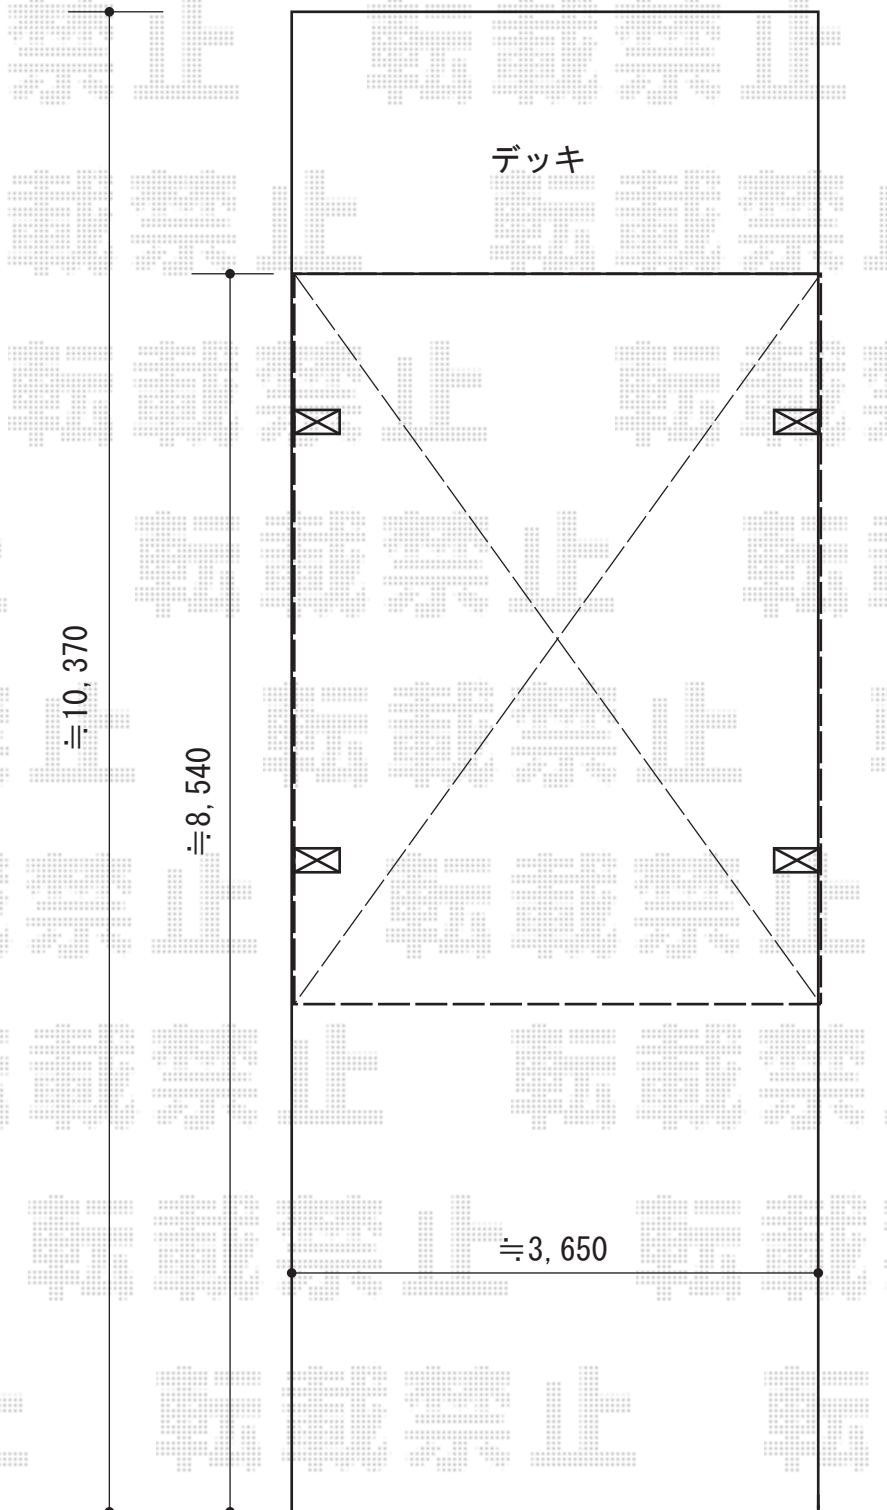

レイナツインポート 積雪～20cm対応

YKK AP レйнаツインポート 積雪～20cm対応

幅=3,622mm

奥行=5,052mm

色：ブラウン

屋根材：熱線遮断ポリカーボネート（アースブルーマット調）

柱仕様：標準柱仕様（有効高 約2,000mm）

現場状況や作図制限により概略図の内容と多少の違いが生じることがございます。
施工時は、現場優先とさせて頂きたく思いますので、お立会い頂き、
最終のご指示のほど、何卒、宜しくお願い致します。