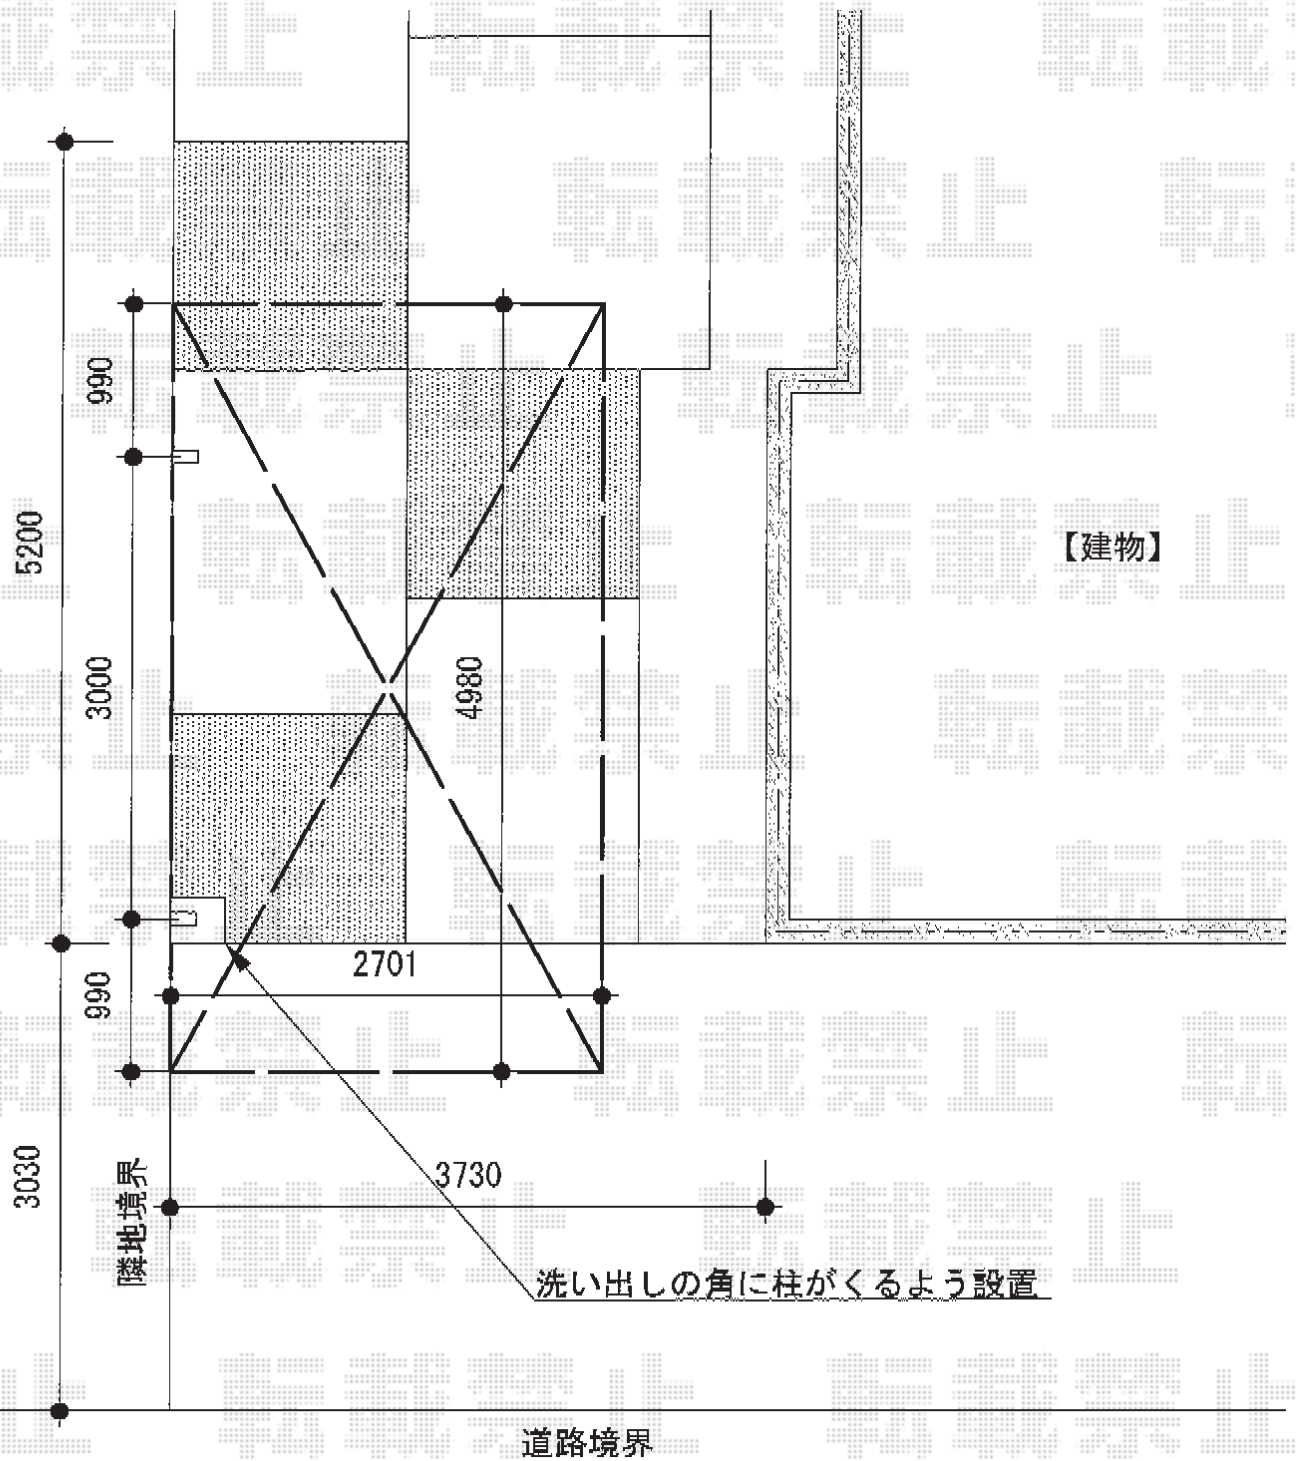

# カーブポートシグマIII 積雪～30cm対応

トステム カーブポートシグマIII 積雪～30cm対応  
幅=2,701mm  
奥行=4,980mm  
色：シャイングレー  
屋根材：ガリレポリカ（クリアマット・すりガラス調）  
柱仕様：ロング柱23仕様（有効高 約2,300mm）

現場状況や作図制限により概略図の内容と多少の違いが生じることがございます。  
施工時は、現場優先とさせて頂きたく思いますので、お立会い頂き、  
最終のご指示のほど、何卒、宜しくお願い致します。