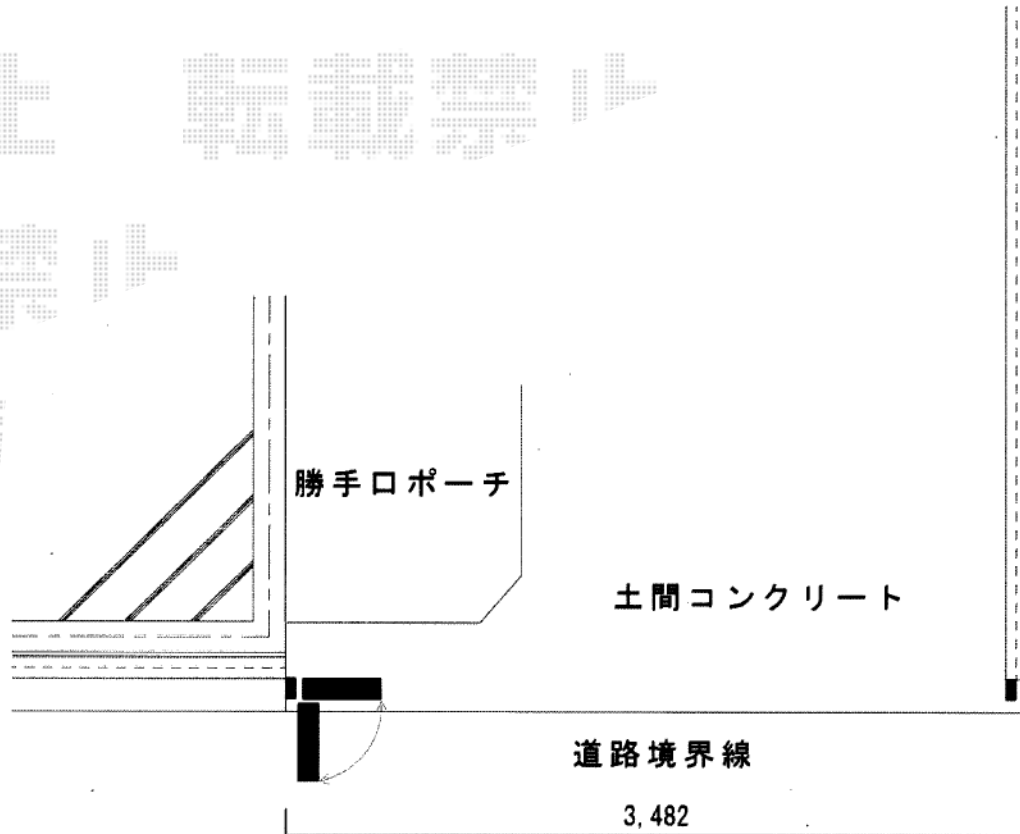

# トリップゲート PA型 ノンレール 片開き

トリップゲートPA型 (35S)

Value Select トリップゲート PA型 ノンレール 片開き  
開口幅=3,472mm  
全幅=3,572mm  
たたみ幅=371mm  
高さ=1,182mm  
色：ステンカラー  
キャスター数：2箇所  
落棒数：2本

現場状況や作図制限により概略図の内容と多少の違いが生じることがございます。  
施工時は、現場優先とさせて頂きたく思いますので、お立会い頂き、  
最終のご指示のほど、何卒、宜しくお願い致します。