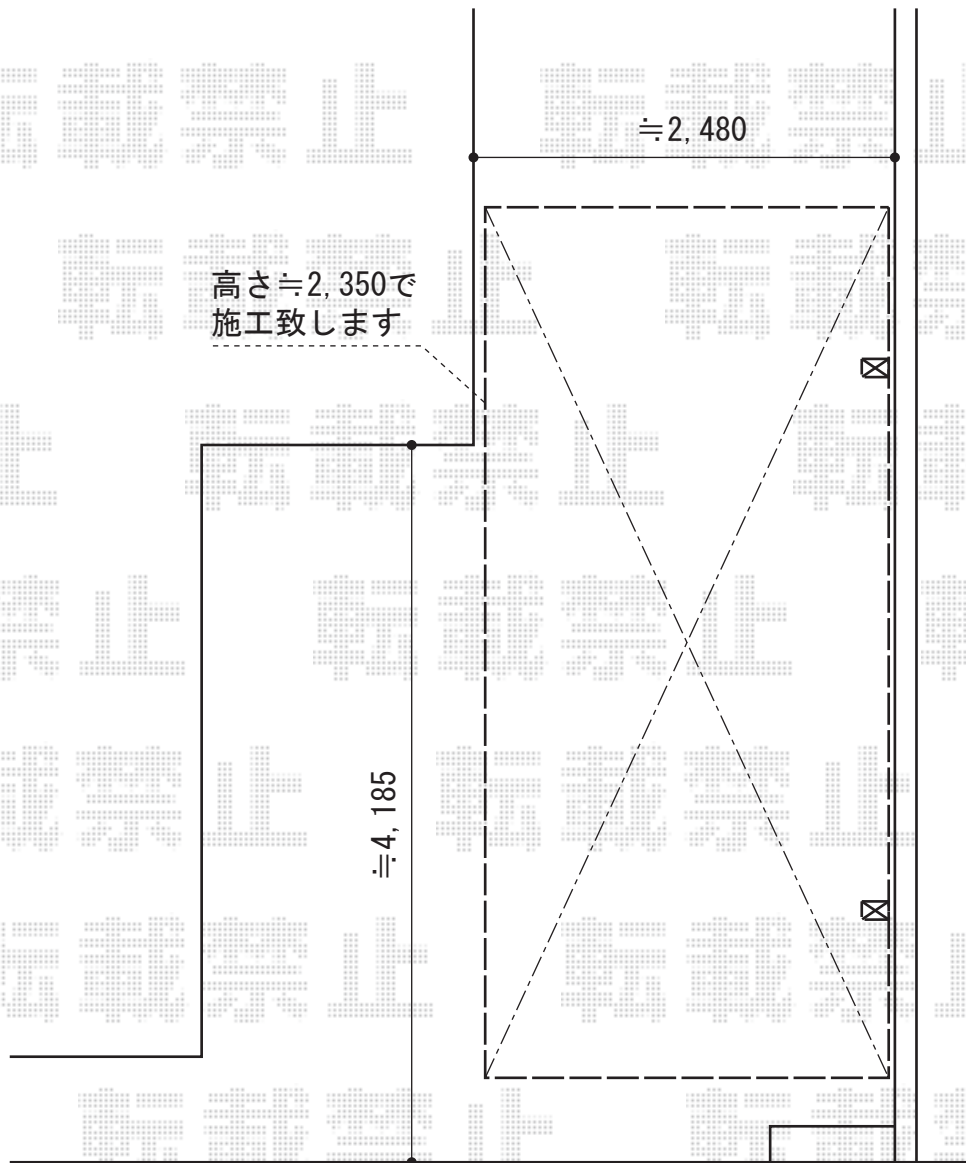

プレシオスポーツ アルファ 積雪～20cm対応

Value Select プレシオスポーツ アルファ 積雪～20cm対応
幅=2,402mm
奥行=5,052mm
色：ノーブルステン
屋根材：ポリカーボネート（ガラスマット）
柱仕様：ハイルーフ柱仕様（有効高 約2,250mm）
メーカー希望小売価格：¥278,500.-

Value Select 柱カバー 小 2枚入り
数量：1セット

現場状況や作図制限により概略図の内容と多少の違いが生じることがございます。
施工時は、現場優先とさせて頂きたく思いますので、お立会い頂き、
最終のご指示のほど、何卒、宜しくお願い致します。