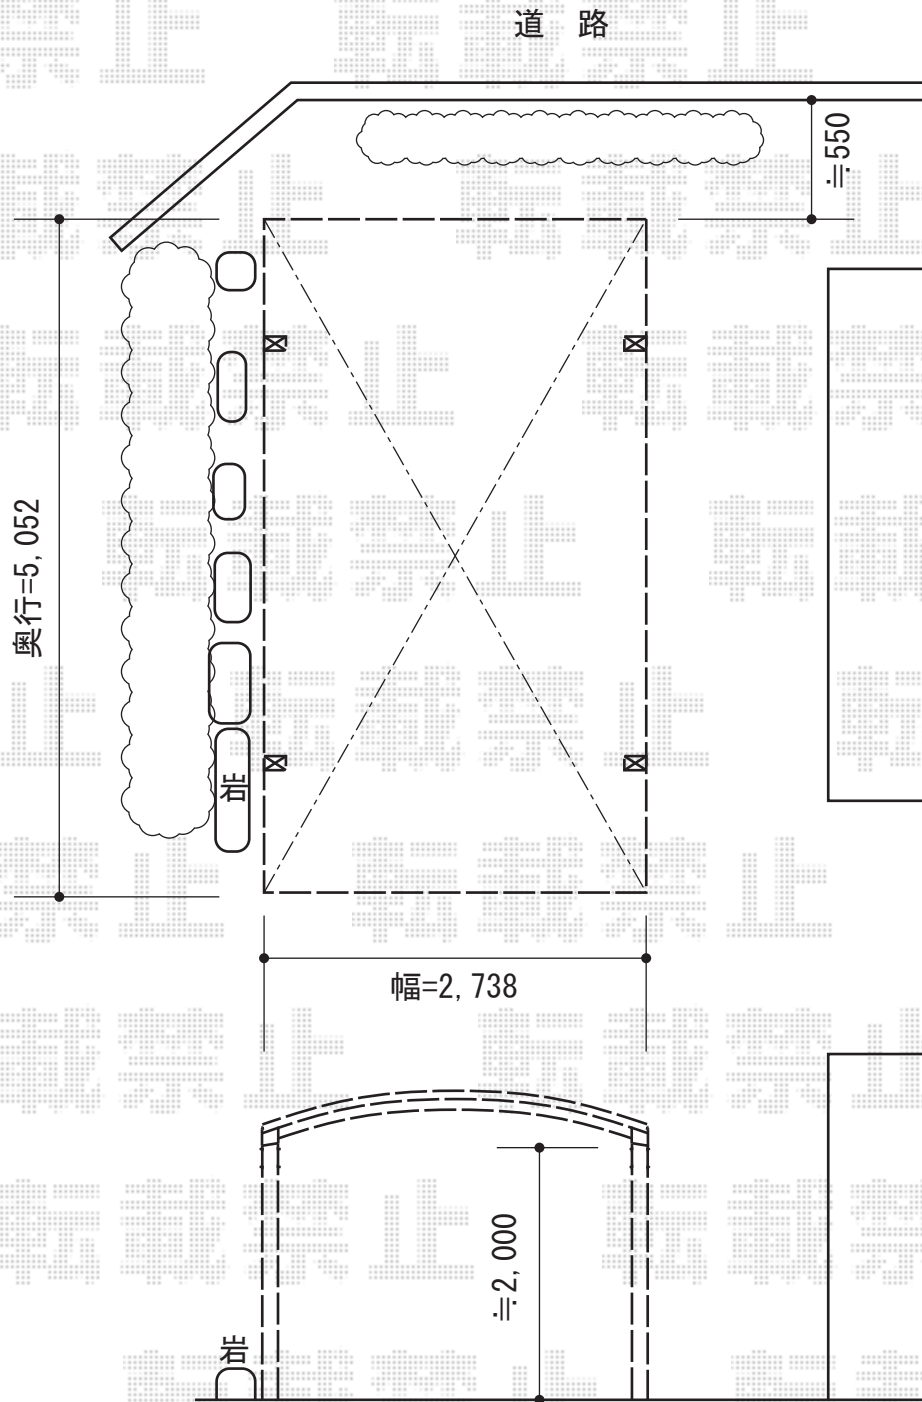

レイナワンポート 積雪~20cm対応

YKK AP レйнаワンポート 積雪~20cm対応

幅=2,738mm

奥行=5,052mm

色：プラチナステン

屋根材：ポリカーボネート（スモークブラウン）

柱仕様：標準柱仕様（有効高 約2,000mm）

現場状況や作図制限により概略図の内容と多少の違いが生じることがございます。  
施工時は、現場優先とさせて頂きたく思いますので、お立会い頂き、  
最終のご指示のほど、何卒、宜しくお願い致します。