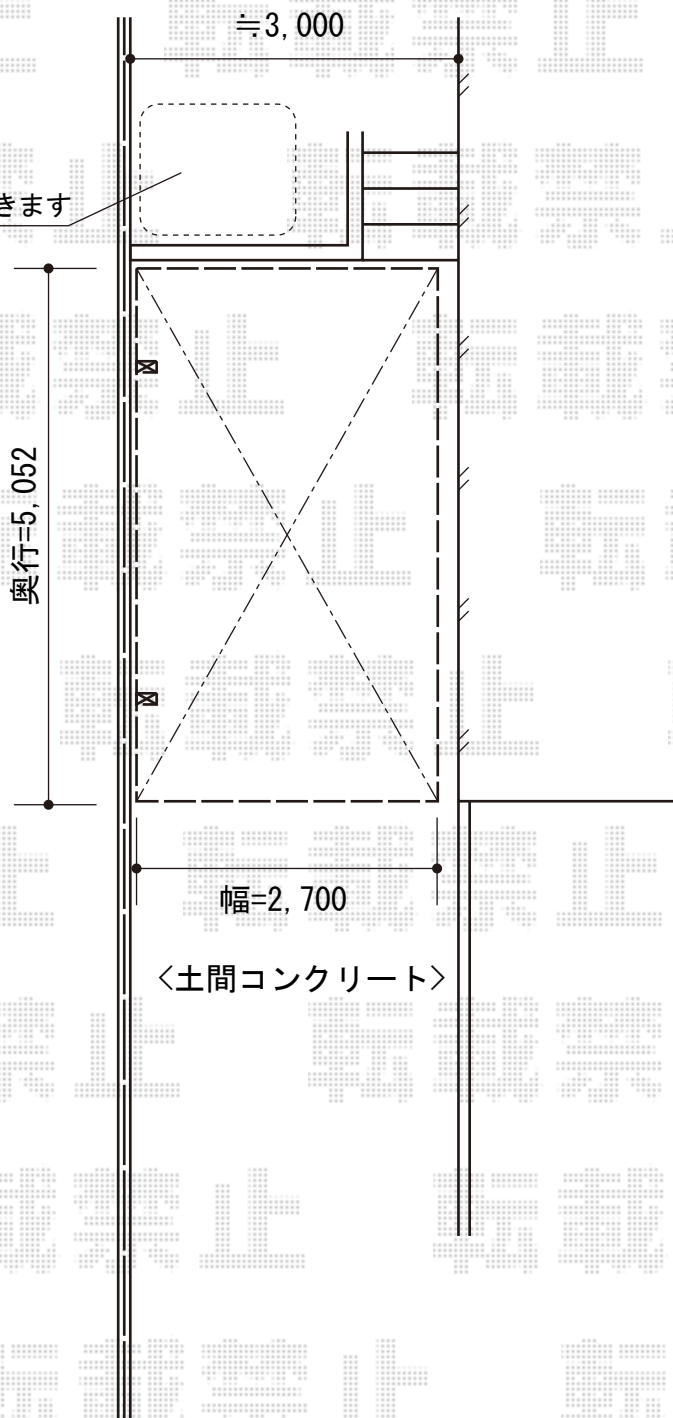

# レイナポート 積雪~20cm対応

こちらに  
残土処理させていただきます

YKK AP レイナポート 積雪~20cm対応

幅=2,700mm

奥行=5,052mm

色：プラチナステン

屋根材：熱線遮断ポリカーボネート（アースブルーマット調）

柱仕様：標準柱仕様（有効高 約2,000mm）

現場状況や作図制限により概略図の内容と多少の違いが生じることがございます。  
施工時は、現場優先とさせていただきますので、お立会い頂き、  
最終のご指示のほど、何卒、宜しくお願い致します。

EX-SHOP  
HTTP://WWW.EX-SHOP.NET

担当：吉岡

全ての著作権は、エクスショップに帰属します。当社とのお取引目的外の使用・複製・転載禁止となっております。