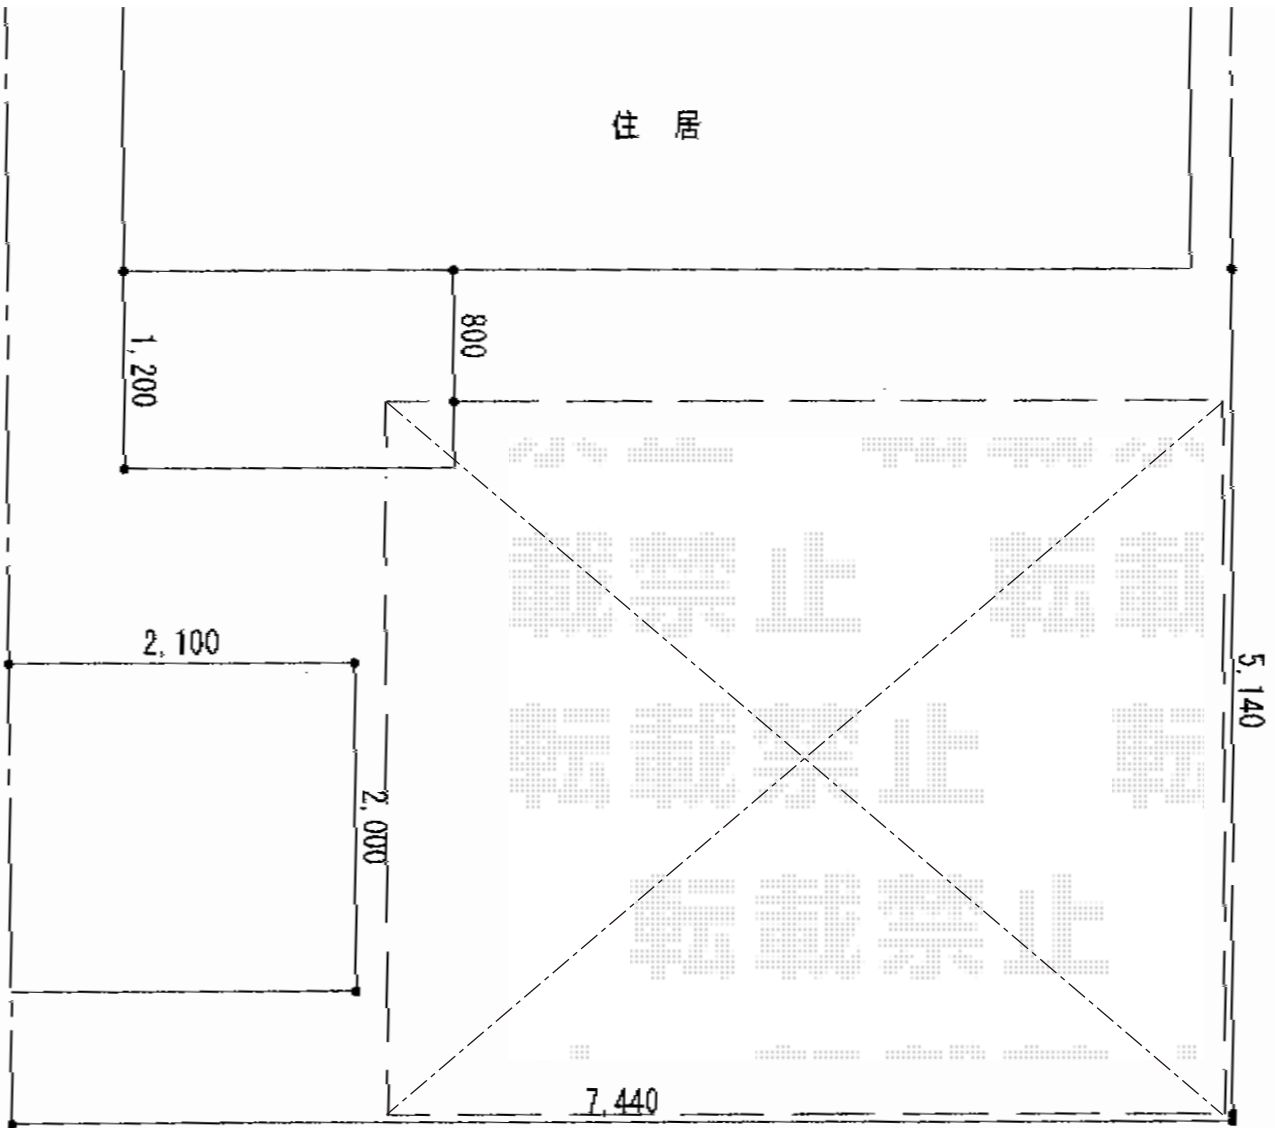

エクスルーフ ワイド 積雪～30cm対応

現場状況や作図制限により概略図の内容と多少の違いが生じることがございます。  
施工時は、現場優先とさせて頂きたく思いますので、お立会い頂き、  
最終のご指示のほど、何卒、宜しくお願い致します。

EX-SHOP  
HTTP://WWW.EX-SHOP.NET

担当：本田

全ての著作権は、エクスショップに帰属します。当社とのお取引目的外の使用・複製・転載禁止となっております。