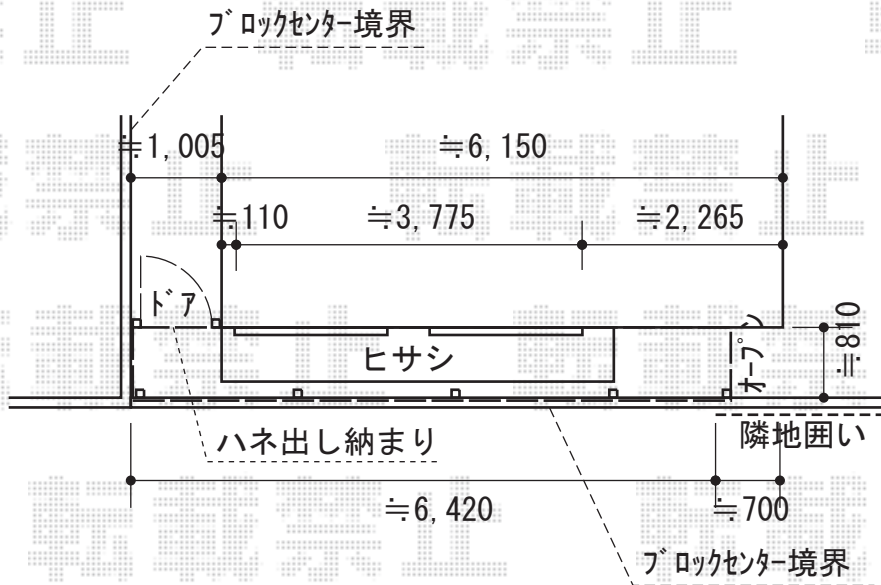

ナーラテラス テラストタイプ 積雪～20cm対応

トステム ナーラテラス テラストタイプ 積雪～20cm対応  
 間口=関東間3.0間 (柱芯々6,405mm 屋根幅6,805mm)  
 出幅=3尺 (885mm)  
 色: オータムブラウン  
 屋根材: ポリカーボネート波板 (ブラウンスモークマット)  
 柱仕様: 柱位置固定タイプ (柱3本)

トステム 波板囲い  
 正面ユニット: ポリカーボネート波板 (ブラウンスモークマット)  
 側面ユニット: ドア仕様1ヵ所  
 色: オータムブラウン