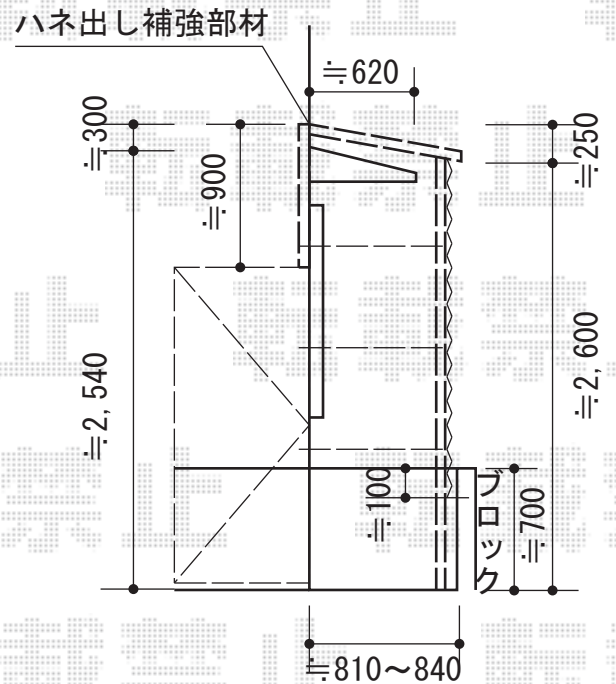

ナーラテラス テラストタイプ 積雪～20cm対応

トステム ナーラテラス テラストタイプ 積雪～20cm対応  
 間口=関東間3.0間 (柱芯々6,405mm 屋根幅6,805mm)  
 出幅=3尺 (885mm)  
 色: オータムブラウン  
 屋根材: ポリカーボネート波板 (ブラウンスモークマット)  
 柱仕様: 柱位置固定タイプ (柱3本)

トステム 波板囲い  
 正面ユニット: ポリカーボネート波板 (ブラウンスモークマット)  
 側面ユニット: ドア仕様1ヵ所  
 色: オータムブラウン