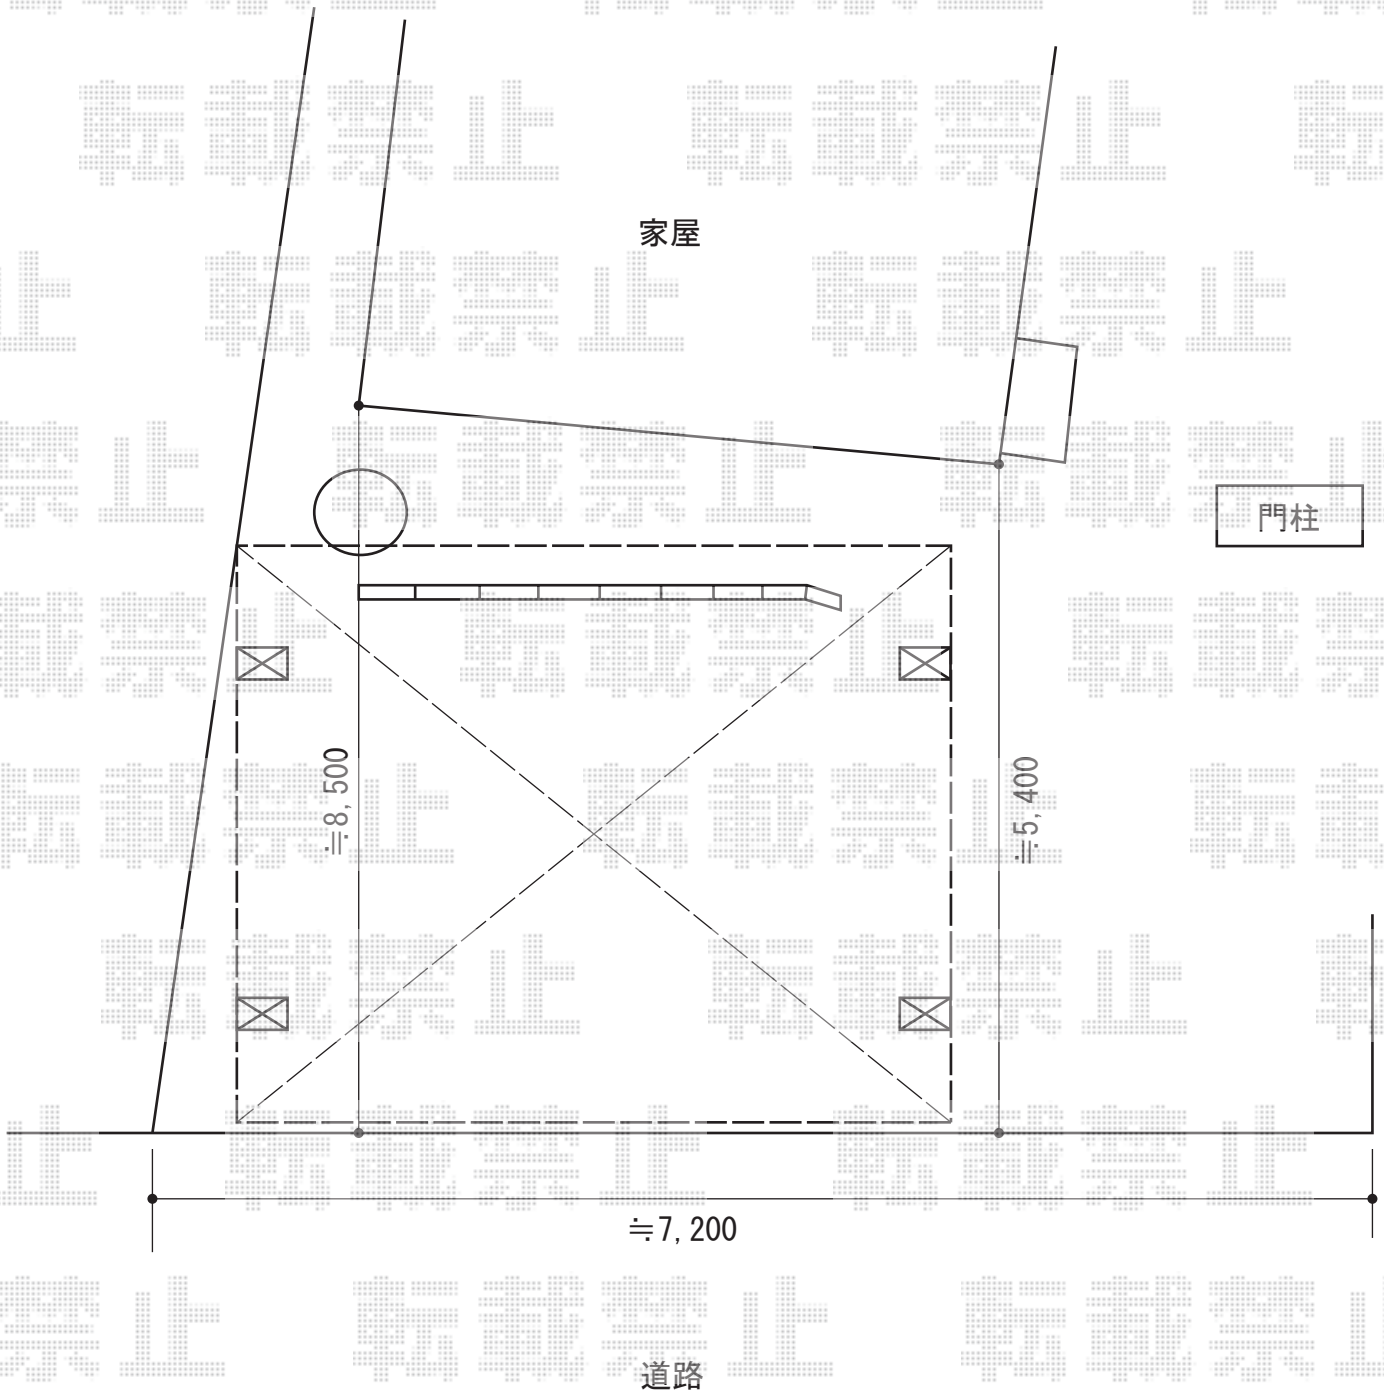

レイナツインポート 積雪～20cm対応

YKK AP レйнаツインポート 積雪～20cm対応  
幅=4,801mm  
奥行=5,052mm  
色：プラチナステン  
屋根材：ポリカーボネート（アースブルー）  
柱仕様：標準柱仕様（有効高 約2,000mm）

現場状況や作図制限により概略図の内容と多少の違いが生じることがございます。  
施工時は、現場優先とさせて頂きたく思いますので、お立会い頂き、  
最終のご指示のほど、何卒、宜しくお願い致します。