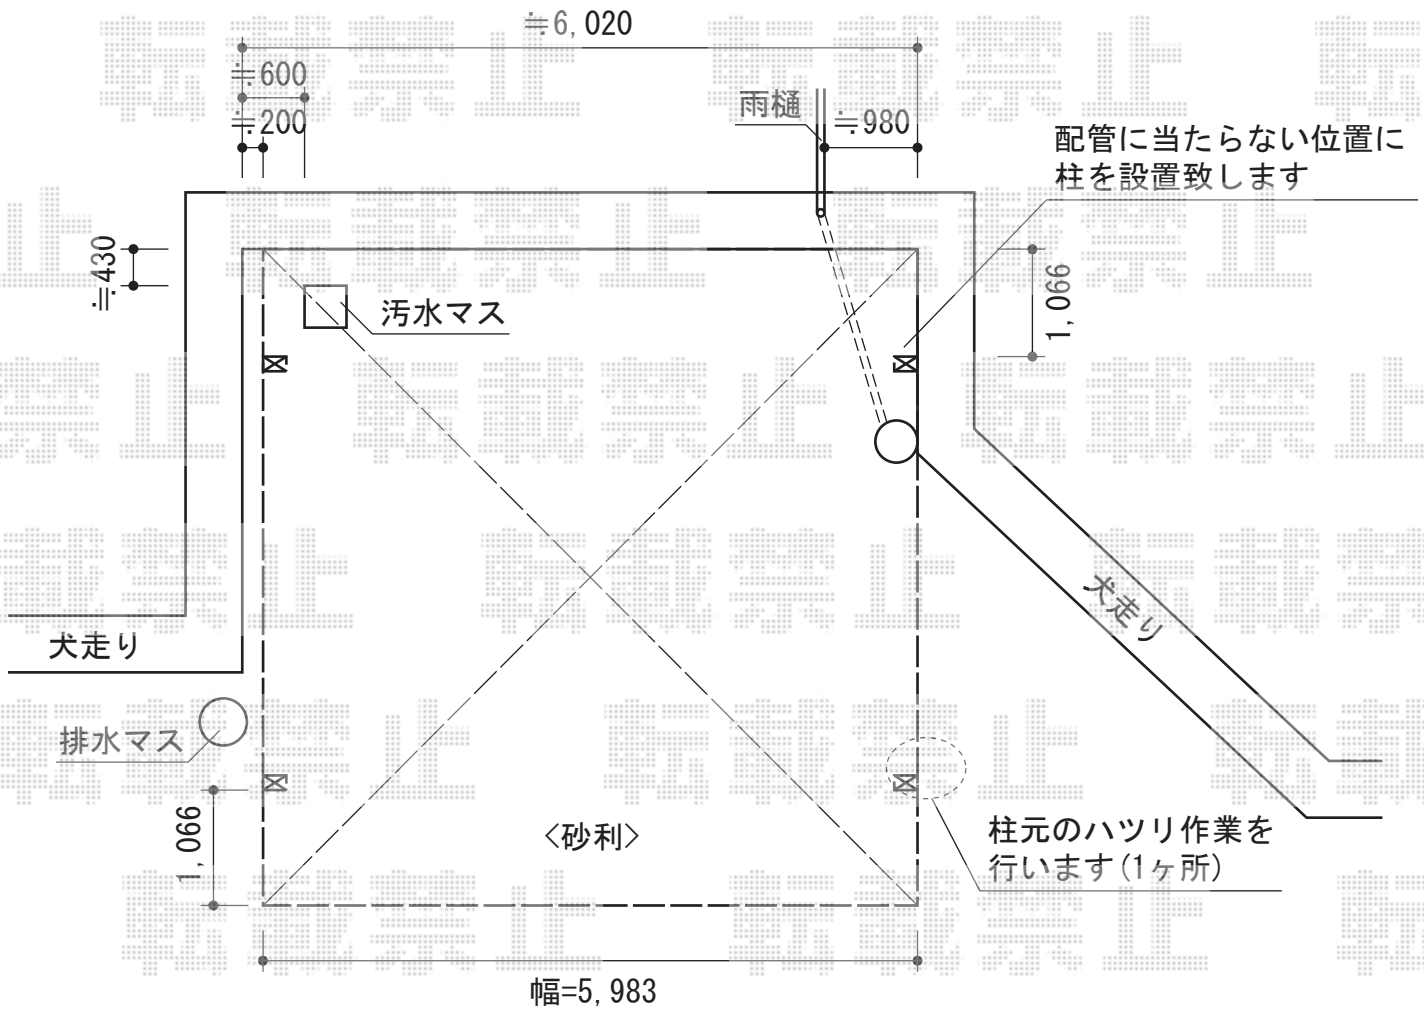

レイナツインポート 積雪～20cm対応

YKK AP レイナツインポート 積雪～20cm対応
 幅=5,983mm
 奥行=5,400mm
 色：プラチナステン
 屋根材：ポリカーボネート（アースブルー）
 柱仕様：標準柱仕様（有効高 約2,000mm）

現場状況や作図制限により概略図の内容と多少の違いが生じることがございます。
 施工時は、現場優先とさせて頂きたく思いますので、お立会い頂き、
 最終のご指示のほど、何卒、宜しくお願い致します。