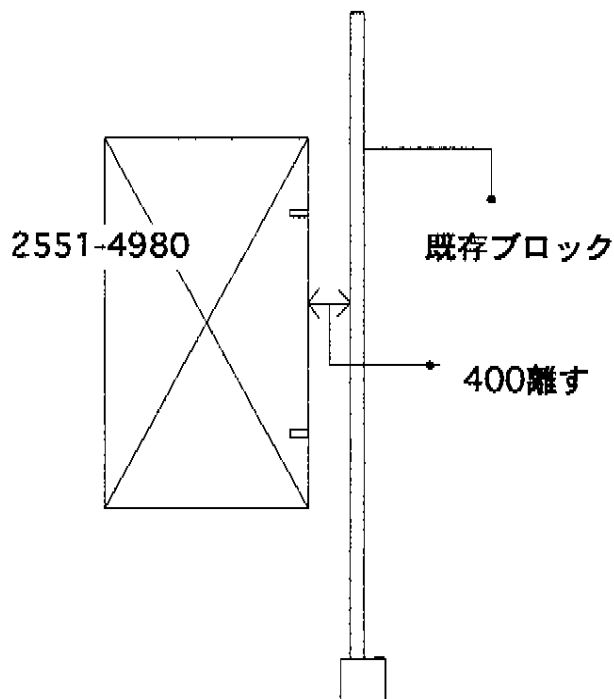

カーブポートシグマIII 積雪～30cm対応

トステム カーブポートシグマIII 積雪～30cm対応

幅=2,551mm

奥行=4,980mm

色：オータムブラウン

屋根材：熱線吸収アクアポリカーボネート（ライトブルー）

柱仕様：標準柱仕様（有効高 約1,800mm）

現場状況や作図制限により概略図の内容と多少の違いが生じることがございます。
施工時は、現場優先とさせて頂きたく思いますので、お立会い頂き、
最終のご指示のほど、何卒、宜しくお願い致します。