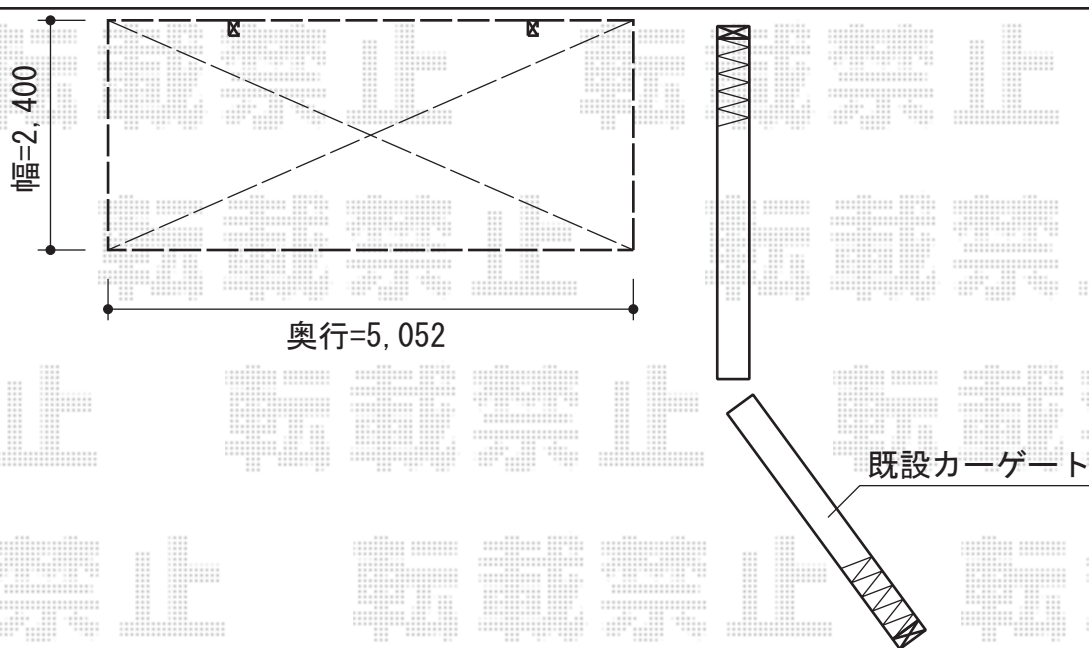

プレシオSPORT 積雪～20cm対応

Value Select プレシオSPORT 積雪～20cm対応
幅=2,400mm
奥行=5,052mm
色：チャコールブラック
屋根材：ポリカーボネート（ガラスマット）
柱仕様：標準柱仕様（有効高 約1,800mm）

現場状況や作図制限により概略図の内容と多少の違いが生じることがございます。
施工時は、現場優先とさせて頂きたく思いますので、お立会い頂き、
最終のご指示のほど、何卒、宜しくお願い致します。