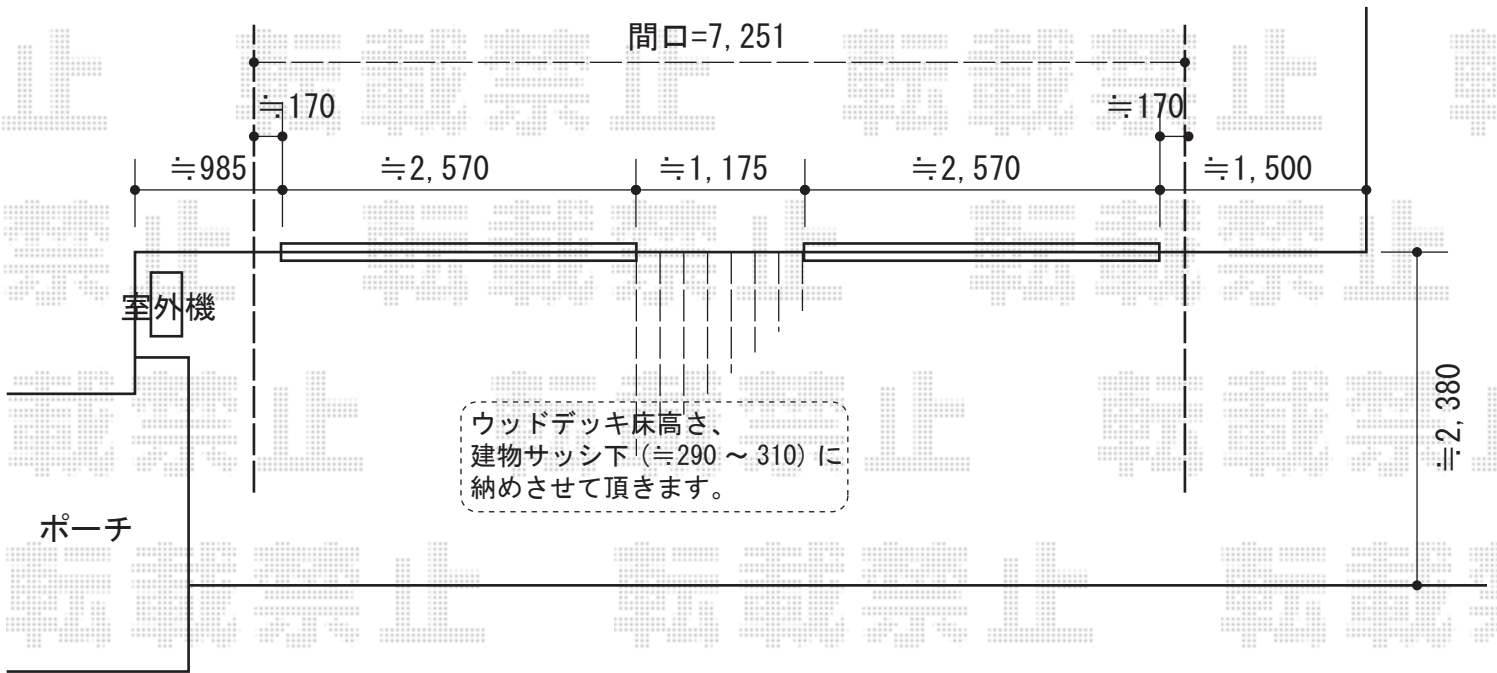

リウッドデッキ 200 連棟

YKK AP リウッドデッキ 200 連棟
間口=4間 (7,251mm)
出幅=4尺 (1,220mm)
色：ホワイトブラウン
床板：縦貼り
束柱：Sタイプ (450mm) 色：プラチナステン

現場状況や作図制限により概略図の内容と多少の違いが生じることがございます。
施工時は、現場優先とさせていただきますので、お立会い頂き、
最終のご指示のほど、何卒、宜しくお願い致します。