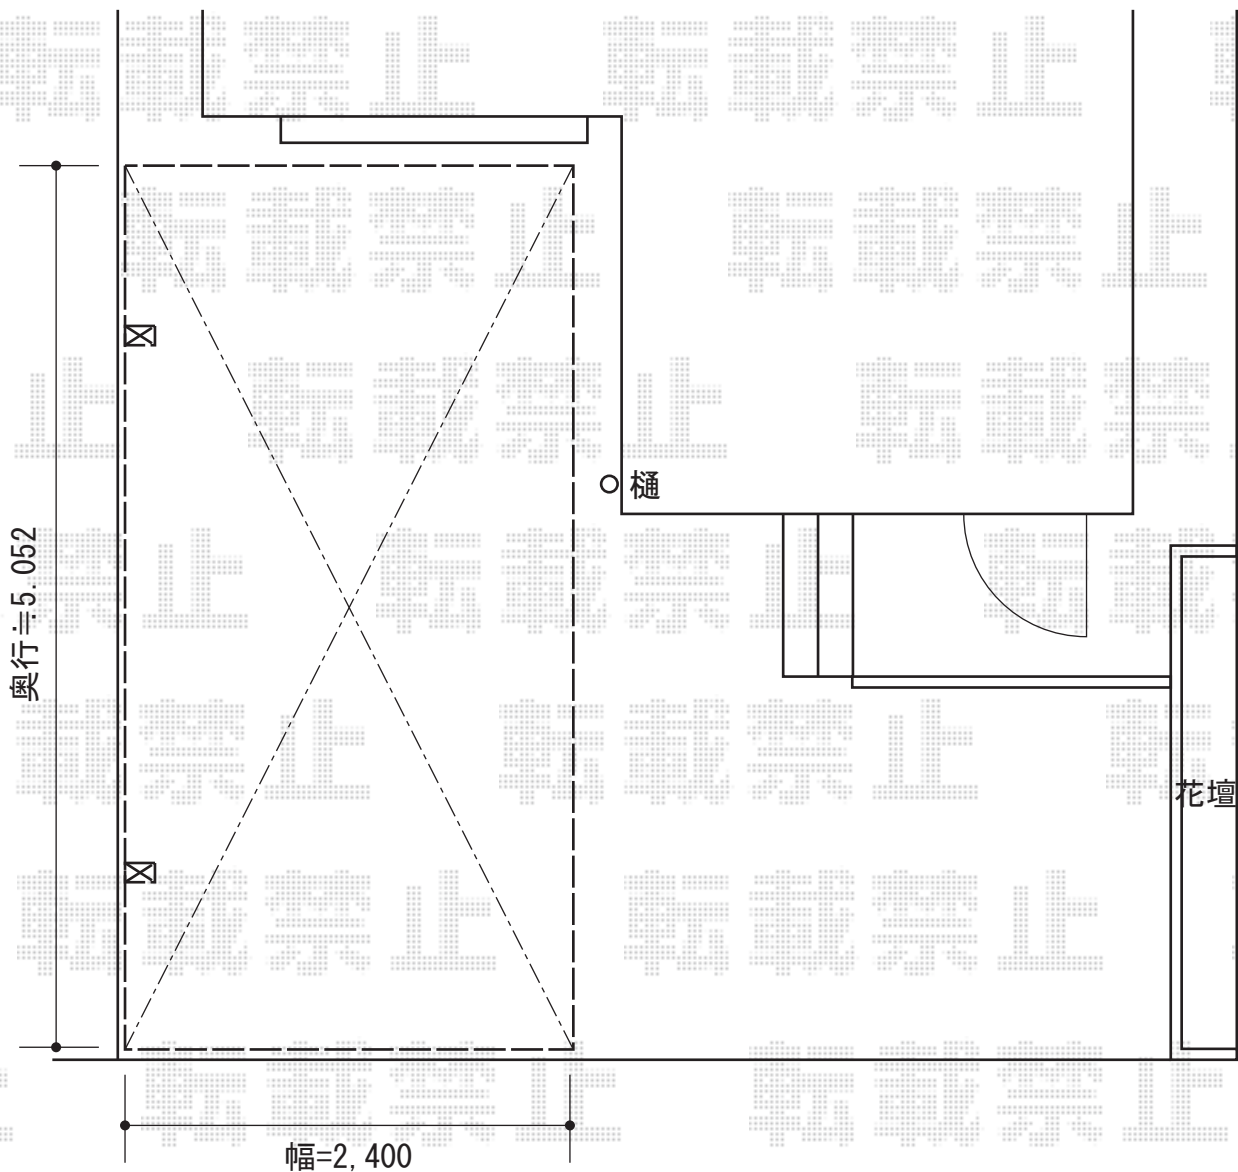

プレシオスポート 積雪~20cm対応

Value Select プレシオスポート 積雪~20cm対応

幅=2,400mm

奥行=5,052mm

色：グレースブラウン

屋根材：熱線遮断ポリカーボネート（スカイブルーマット調）

柱仕様：ハイルーフ柱仕様（有効高 約2,250mm）

現場状況や作図制限により概略図の内容と多少の違いが生じることがございます。
施工時は、現場優先とさせて頂きたく思いますので、お立会い頂き、
最終のご指示のほど、何卒、宜しくお願い致します。