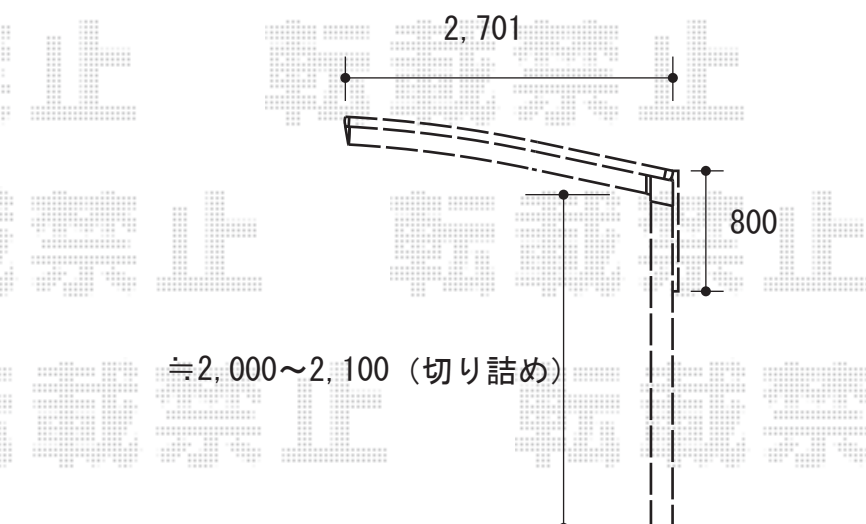

# カーブポートシグマIII 積雪～30cm対応

トステム カーブポートシグマIII 積雪～30cm対応  
幅=2,701mm  
奥行=4,980mm  
色：シャイングレー  
屋根材：ガリレポリカ（クリアマット・すりガラス調）  
柱仕様：ロング柱23仕様（有効高 約2,300mm）

トステム カーブポートシグマIII用 サイドパネル  
奥行サイズ：50タイプ用  
高さ：H800×1段  
色：シャイングレー  
パネル材：ガリレポリカ（クリアマット・すりガラス調）

現場状況や作図制限により概略図の内容と多少の違いが生じることがございます。  
施工時は、現場優先とさせていただきますので、お立会い頂き、  
最終のご指示のほど、何卒、宜しくお願い致します。

EX-SHOP  
HTTP://WWW.EX-SHOP.NET

担当：吉岡