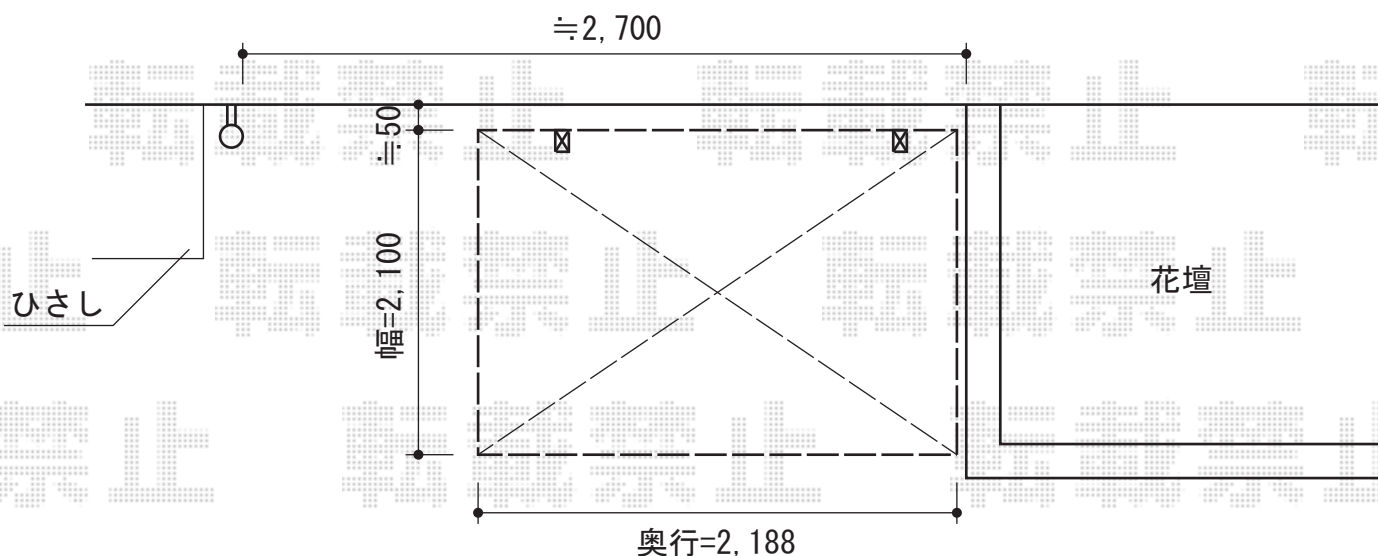

レイナポート ミニ 積雪~20cm対応

YKK AP レイナポート ミニ 積雪~20cm対応
幅=2,100mm
奥行=2,188mm
色：プラチナステン
屋根材：ポリカーボネート（アースブルー）
柱仕様：標準柱仕様

現場状況や作図制限により概略図の内容と多少の違いが生じることがございます。
施工時は、現場優先とさせて頂きたく思いますので、お立会い頂き、
最終のご指示のほど、何卒、宜しくお願い致します。