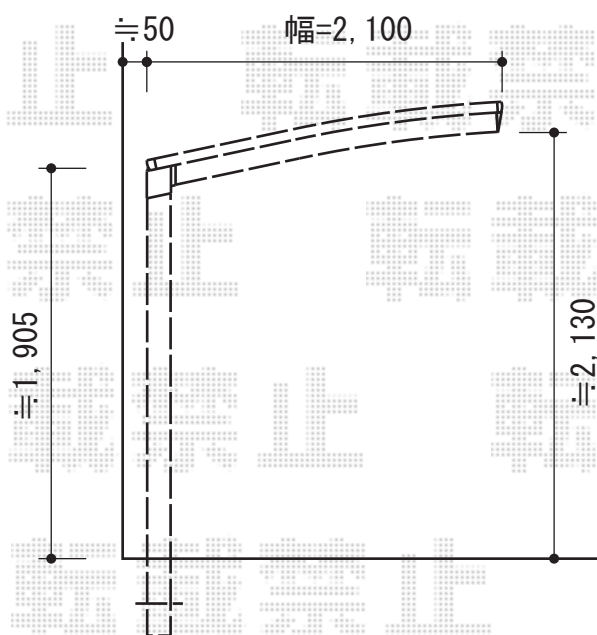

レイナポート ミニ 積雪~20cm対応

YKK AP レイナポート ミニ 積雪~20cm対応
幅=2,100mm
奥行=2,188mm
色：プラチナステン
屋根材：ポリカーボネート（アースブルー）
柱仕様：標準柱仕様

現場状況や作図制限により概略図の内容と多少の違いが生じることがございます。
施工時は、現場優先とさせて頂きたく思いますので、お立会い頂き、
最終のご指示のほど、何卒、宜しくお願い致します。