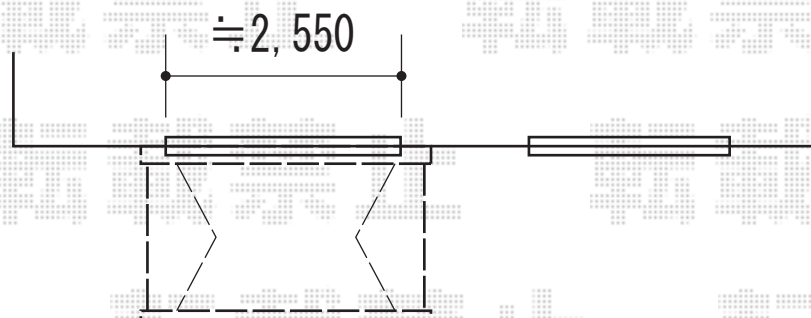

- オーニング -

トステム 彩鳥C型 ボックスタイプ 手動式  
間口=関東間1.5間 (2,730mm) 出幅=2,000mm  
本体色: ホワイトキャンパス色: ポリエステル (ストライプオレンジ)  
駆動: 手動式/外観右駆動クランクハンドル: 長さ1,700mm  
追加部材: ベースプレート式

現場状況や作図制限により概略図の内容と多少の違いが生じることがございます。  
施工時は、現場優先とさせて頂きたく思いますので、お立会い頂き、  
最終のご指示のほど、何卒、宜しくお願い致します。