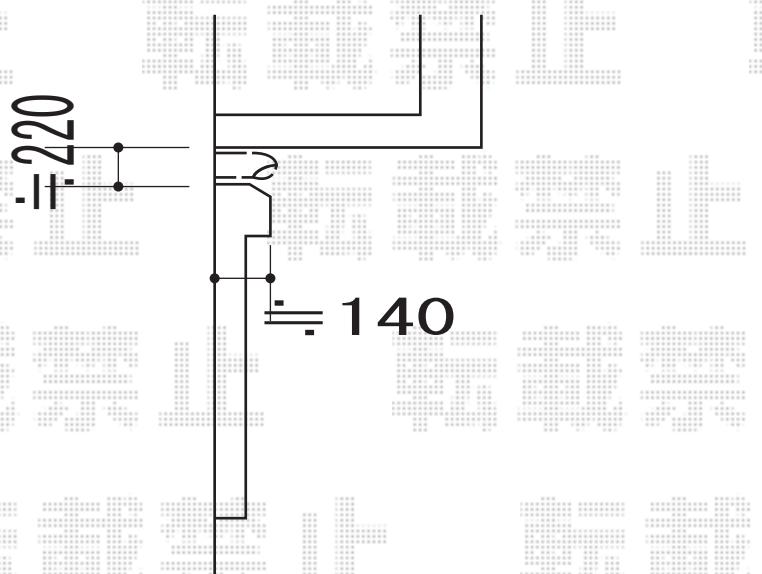

- オーニング -

トステム 彩鳥C型 ボックスタイプ 手動式  
間口=関東間1.5間 (2,730mm) 出幅=2,000mm  
本体色: ホワイトキャンパス色: ポリエステル (ストライプオレンジ)  
駆動: 手動式/外観右駆動クランクハンドル: 長さ1,700mm  
追加部材: ベースプレート式

現場状況や作図制限により概略図の内容と多少の違いが生じることがございます。  
施工時は、現場優先とさせて頂きたく思いますので、お立会い頂き、  
最終のご指示のほど、何卒、宜しくお願い致します。