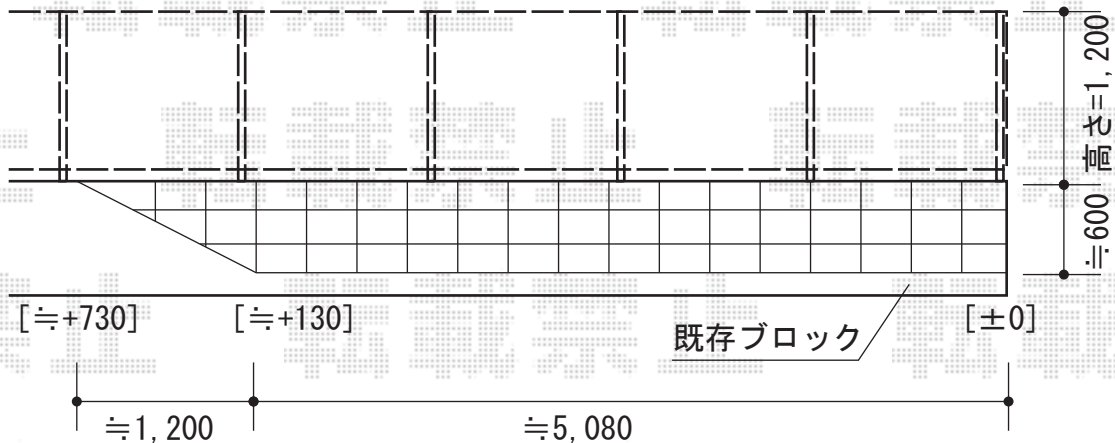

カーポート・フェンス

トステム レガーナポートシグマIII 積雪～20cm対応

幅=2,702mm 奥行=4,980mm

色：シャイングレー屋根材：熱線吸収ポリカーボネート（ライトブルーマット調）

柱仕様：ロング柱23仕様（有効高 約2,300mm）

トステム レガーナポートシグマIII 着脱式サポート（補助柱）

仕様：ロング柱23用×2本

YKK AP エクスラインフェンス7型 自由柱使用
 本体1枚 (W×H) = (1,975×1,200mm) (¥31,500)