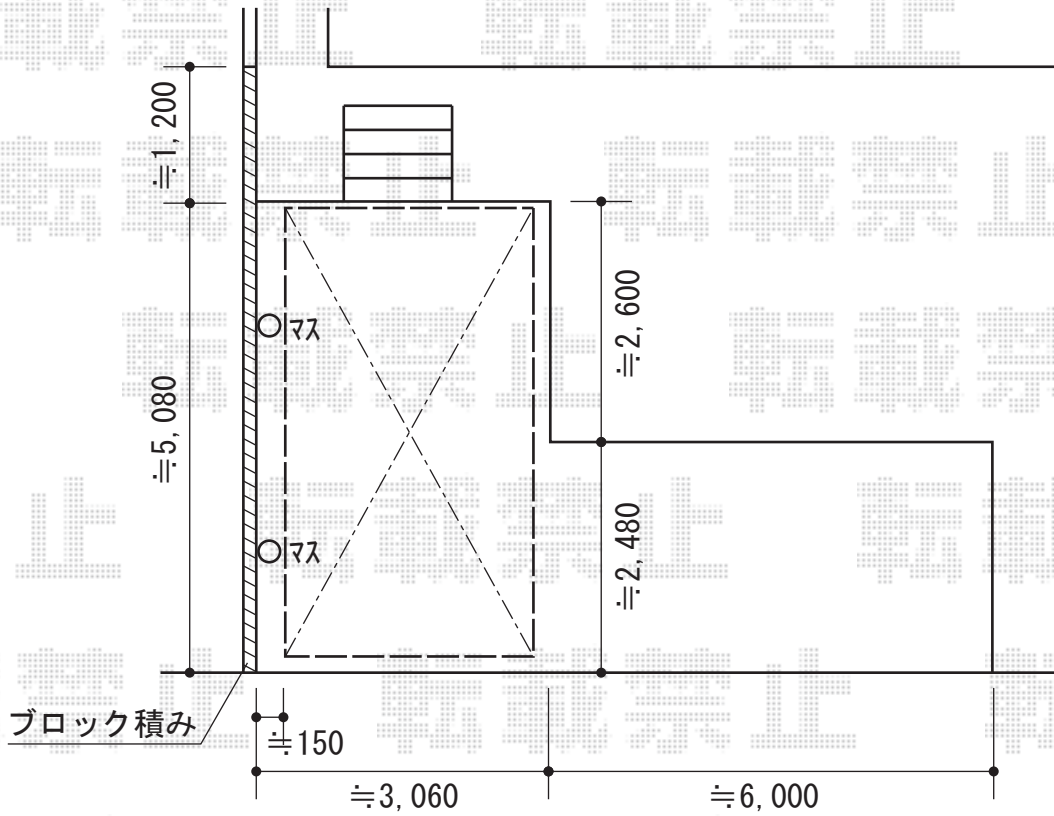

カーポート・フェンス

トステム レガーナポートシグマIII 積雪～20cm対応

幅=2,702mm 奥行=4,980mm

色：シャイングレー屋根材：熱線吸収ポリカーボネート（ライトブルーマット調）

柱仕様：ロング柱23仕様（有効高 約2,300mm）

トステム レガーナポートシグマIII 着脱式サポート（補助柱）

仕様：ロング柱23用×2本

YKK AP エクスラインフェンス7型 自由柱使用
 本体1枚 (W×H) = (1,975×1,200mm) (¥31,500)