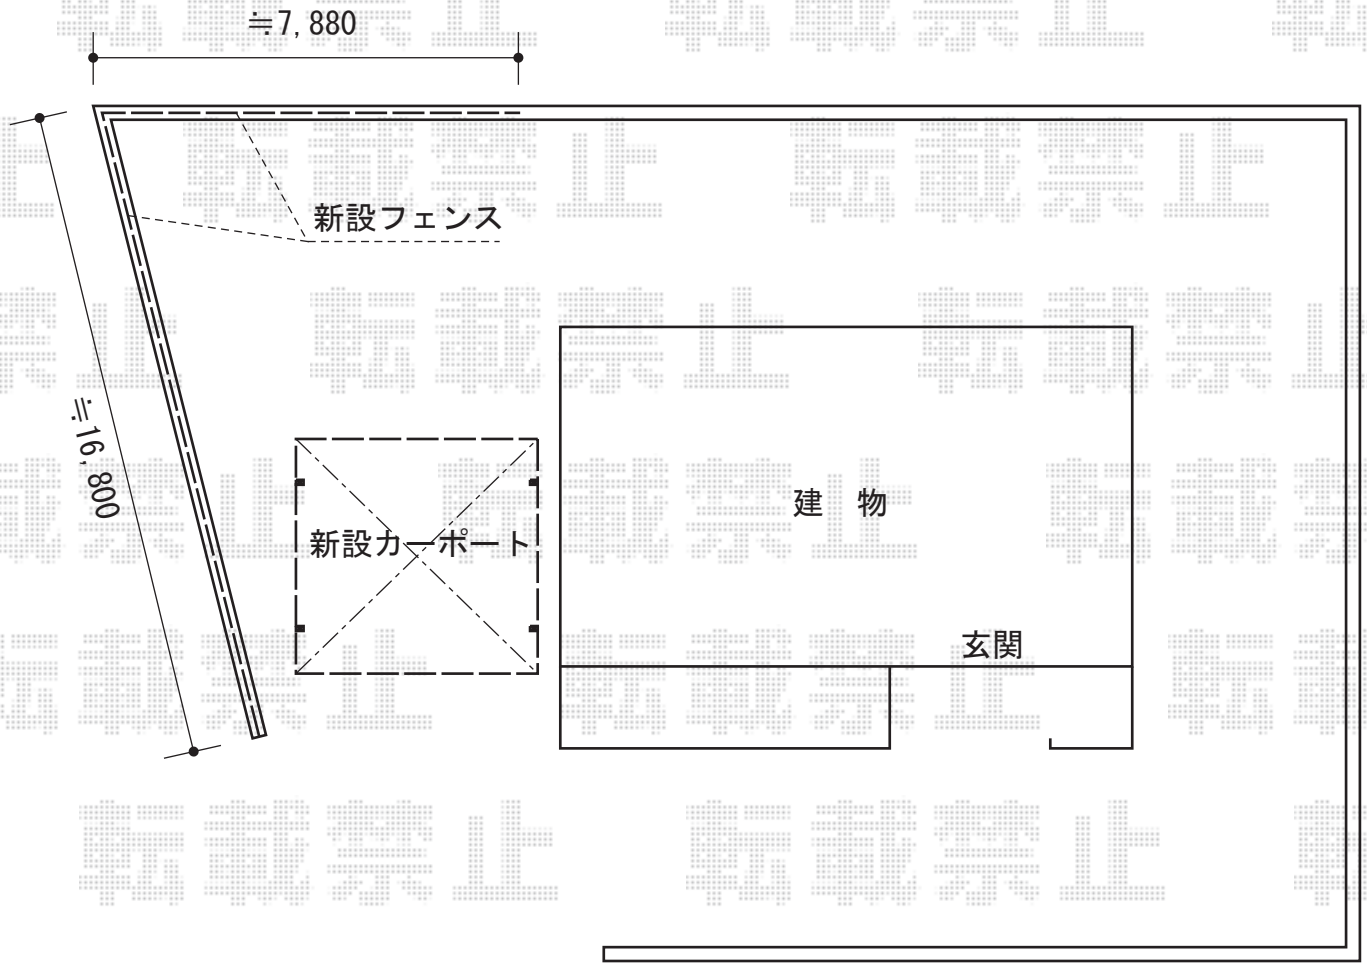

カーポート・フェンス

トステム テールポートシグマIII ワイド 積雪~30cm対応
幅=5,432mm
奥行=5,686mm
色：シャイングレー
屋根材：熱線吸収ポリカーボネート（ライトブルーマット調）
柱仕様：ロング柱23仕様（有効高 約2,300mm）

TOEX プリレオR5型フェンス フリーポールタイプ
本体1枚（W×H）=（1,979.5mm×800mm）（¥25,300）×13枚
柱仕様：T-8（¥3,000）×15本 部品セットA：（¥550）×15セット
コーナー継手A：（¥1,400）×1セット
端部カバー（切詰用）：T-8（¥2,500）×1本
端部キャップA：（¥550）×1セット 色：シャイングレー

現場状況や作図制限により概略図の内容と多少の違いが生じることがございます。
施工時は、現場優先とさせて頂きたく思いますので、お立会い頂き、
最終のご指示のほど、何卒、宜しくお願い致します。

EX-SHOP
HTTP://WWW.EX-SHOP.NET

担当：本田