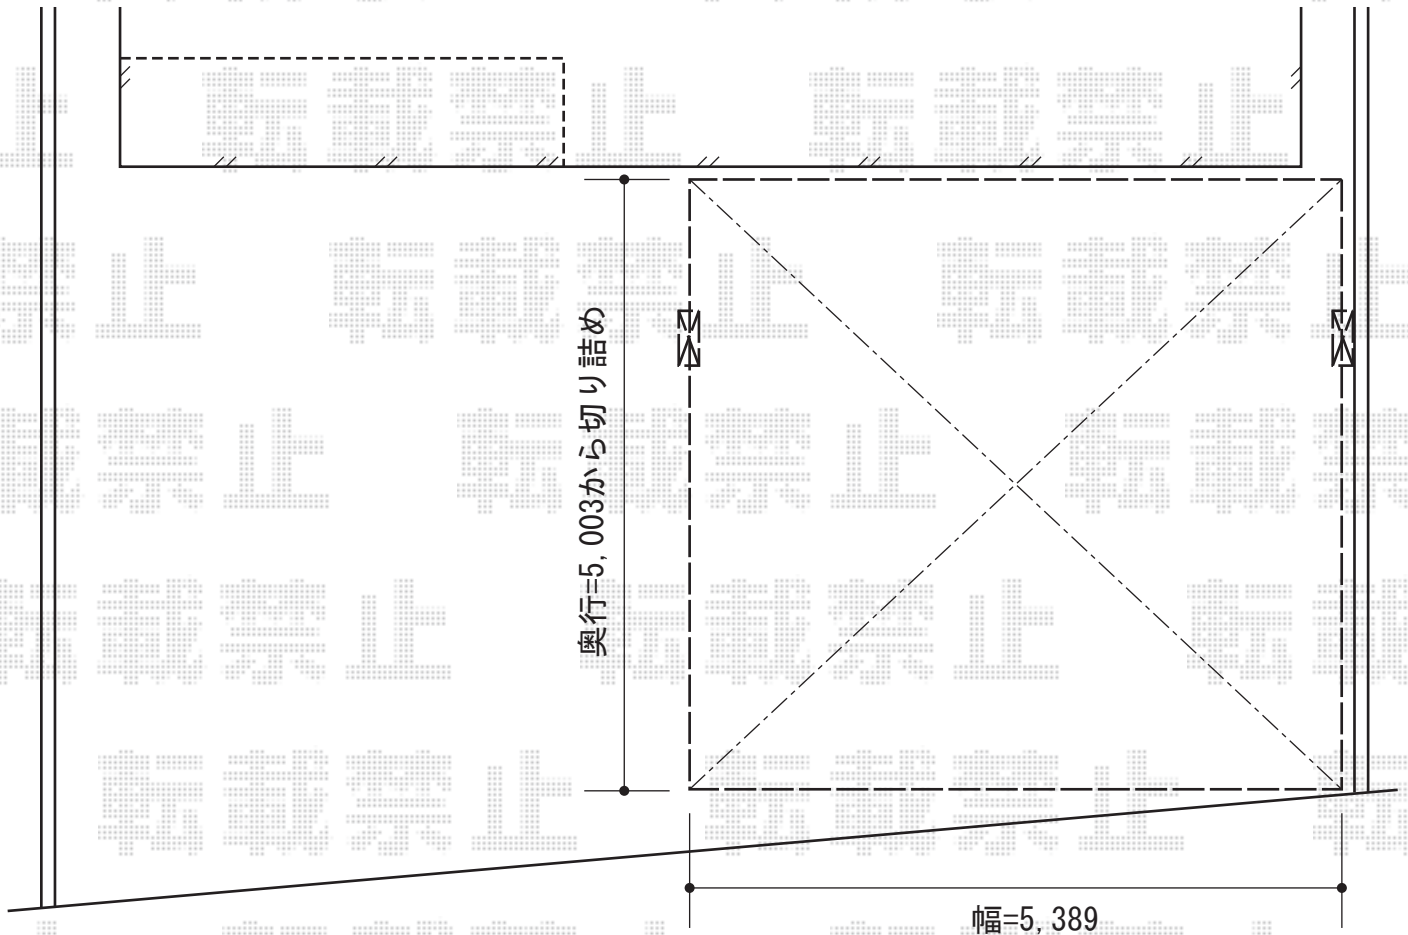

4Gワイド 積雪～20cm対応

三協アルミ 4Gワイド 積雪～20cm対応
幅=5,389mm
奥行=5,003mm
色：アーバングレー
屋根材：ポリカーボネート（かすみ）
柱仕様：標準柱（有効高 2,050mm）

現場状況や作図制限により概略図の内容と多少の違いが生じることがございます。
施工時は、現場優先とさせて頂きたく思いますので、お立会い頂き、
最終のご指示のほど、何卒、宜しくお願い致します。