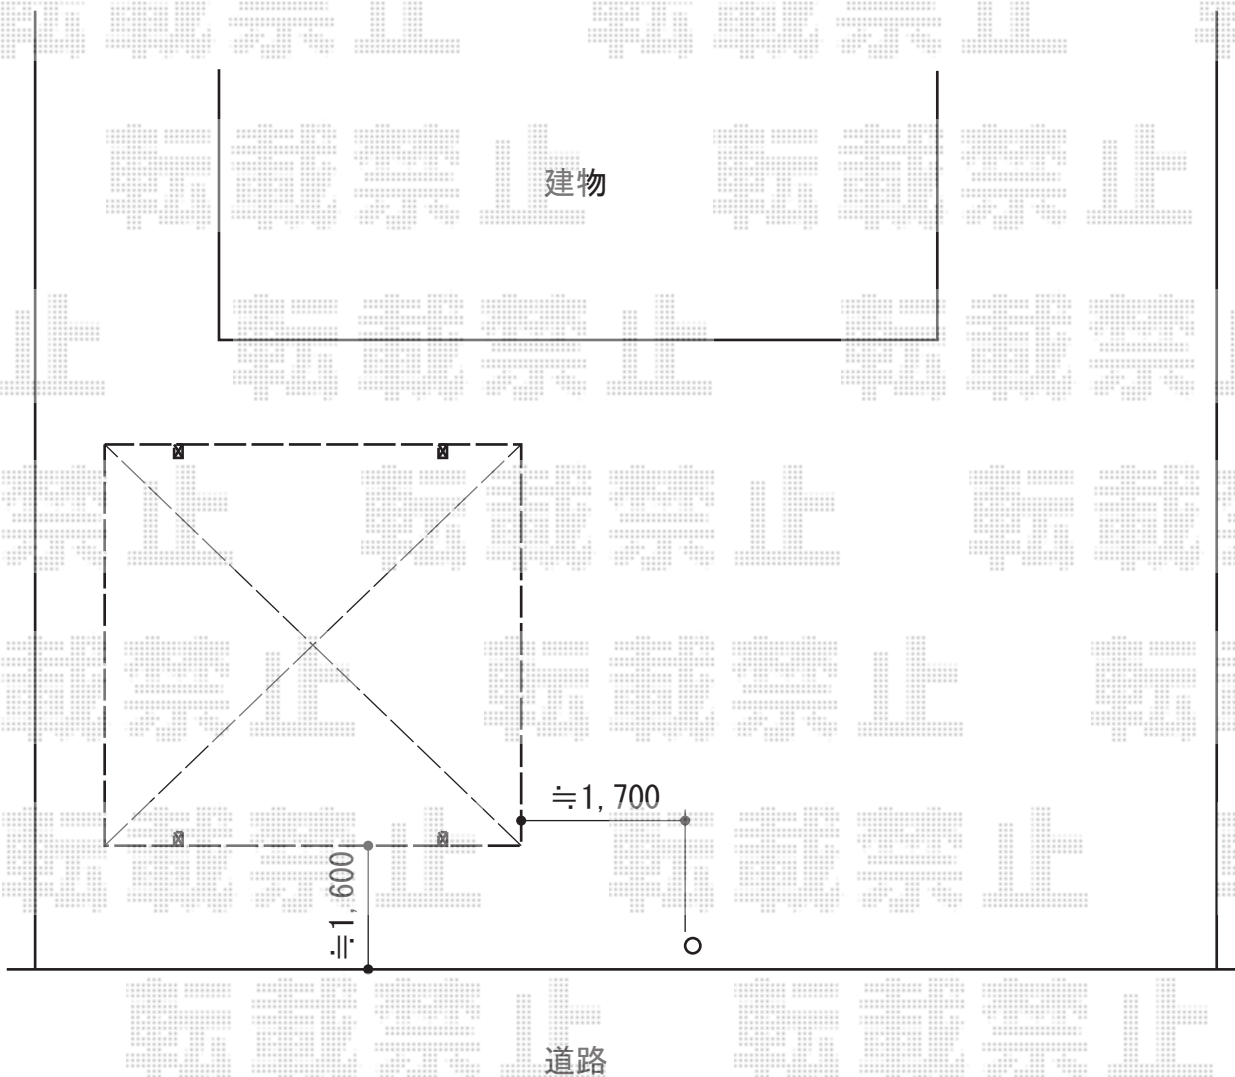

リベルポートシグマIII 3台用 積雪~30cm対応

トステム リベルポートシグマIII 3台用 積雪~30cm対応

幅=8,008mm

奥行=5,600mm

色：オータムブラウン

屋根材：熱線吸収ポリカーボネート（ライトブルーマット調）

柱仕様：ロング柱23仕様（有効高 約2,300mm）

トステム リベルポートシグマIII サイドパネル3段

奥行サイズ：56タイプ用

高さ：（H500+H800+H800） 3段

色：オータムブラウン

パネル材：熱線吸収ポリカーボネート（ライトブルーマット調）

間柱：4本

現場状況や作図制限により概略図の内容と多少の違いが生じることがございます。
施工時は、現場優先とさせて頂きたく思いますので、お立会い頂き、
最終のご指示のほど、何卒、宜しくお願い致します。

EX-SHOP
HTTP://WWW.EX-SHOP.NET