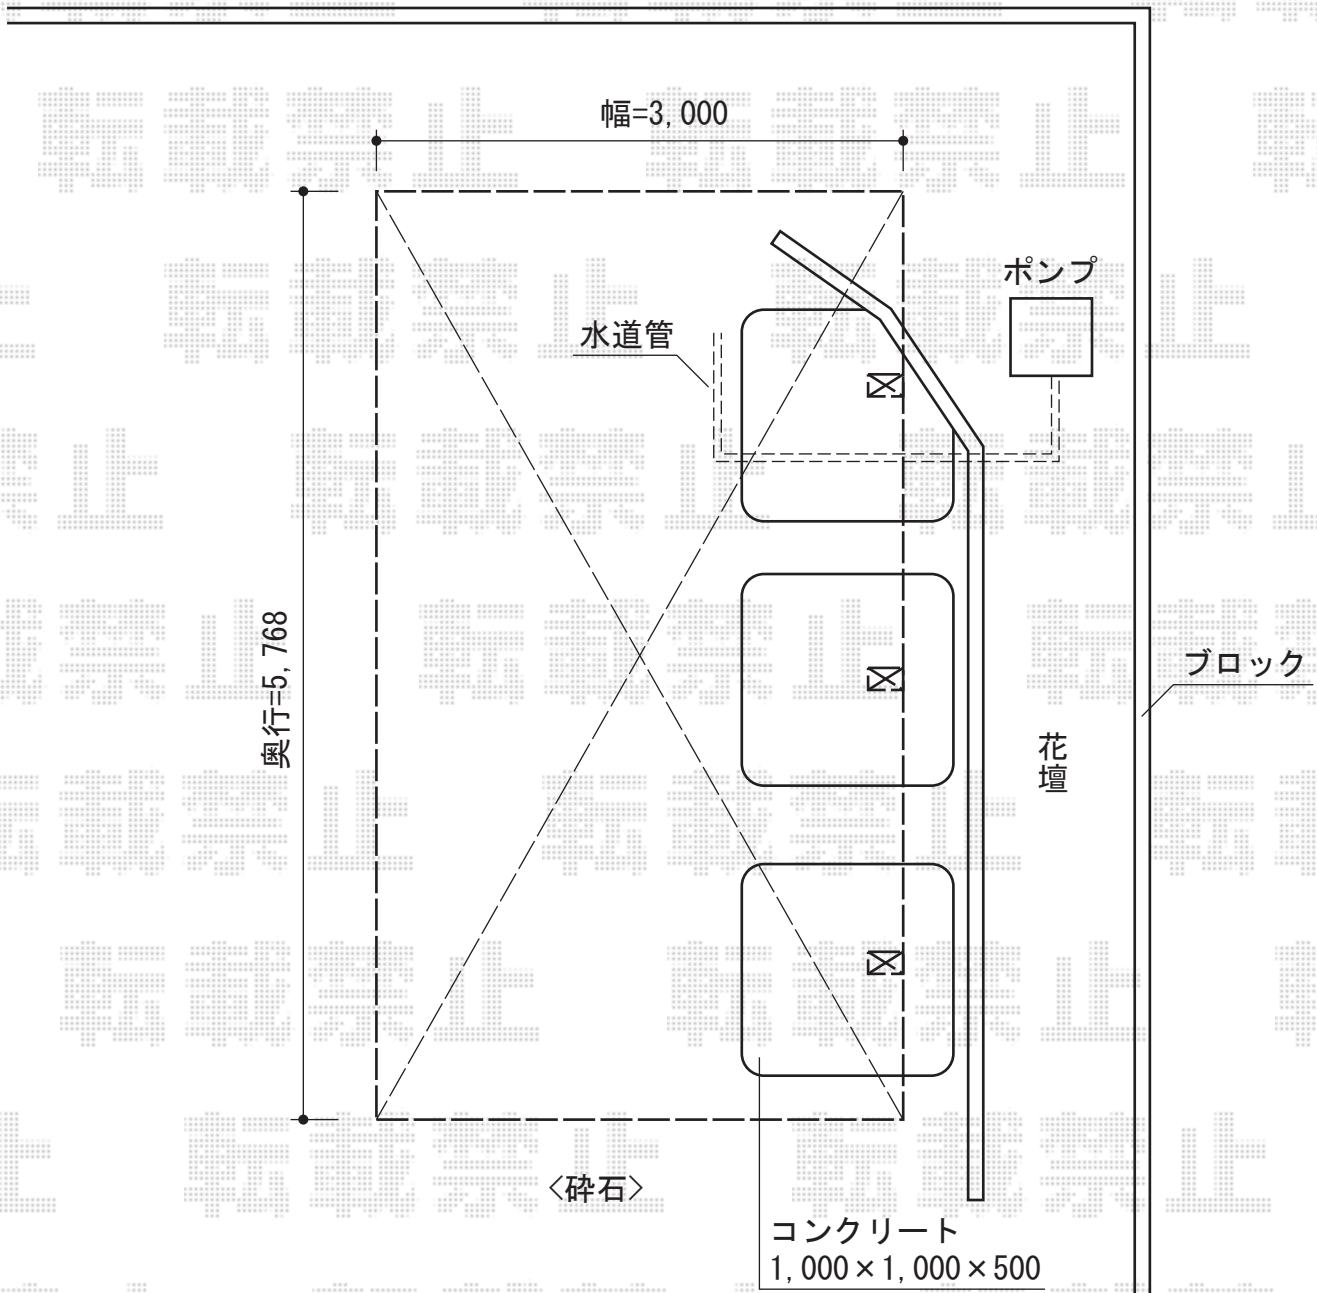

レイナポートZ 積雪～20cm対応

YKK AP レイナポートZ 積雪～20cm対応

幅=3,000mm

奥行=5,768mm

色：プラチナステン

屋根材：熱線遮断ポリカーボネート（アースブルーマット調）

柱仕様：標準柱仕様（有効高 約2,000mm）

現場状況や作図制限により概略図の内容と多少の違いが生じることがございます。
施工時は、現場優先とさせて頂きたく思いますので、お立会い頂き、
最終のご指示のほど、何卒、宜しくお願い致します。