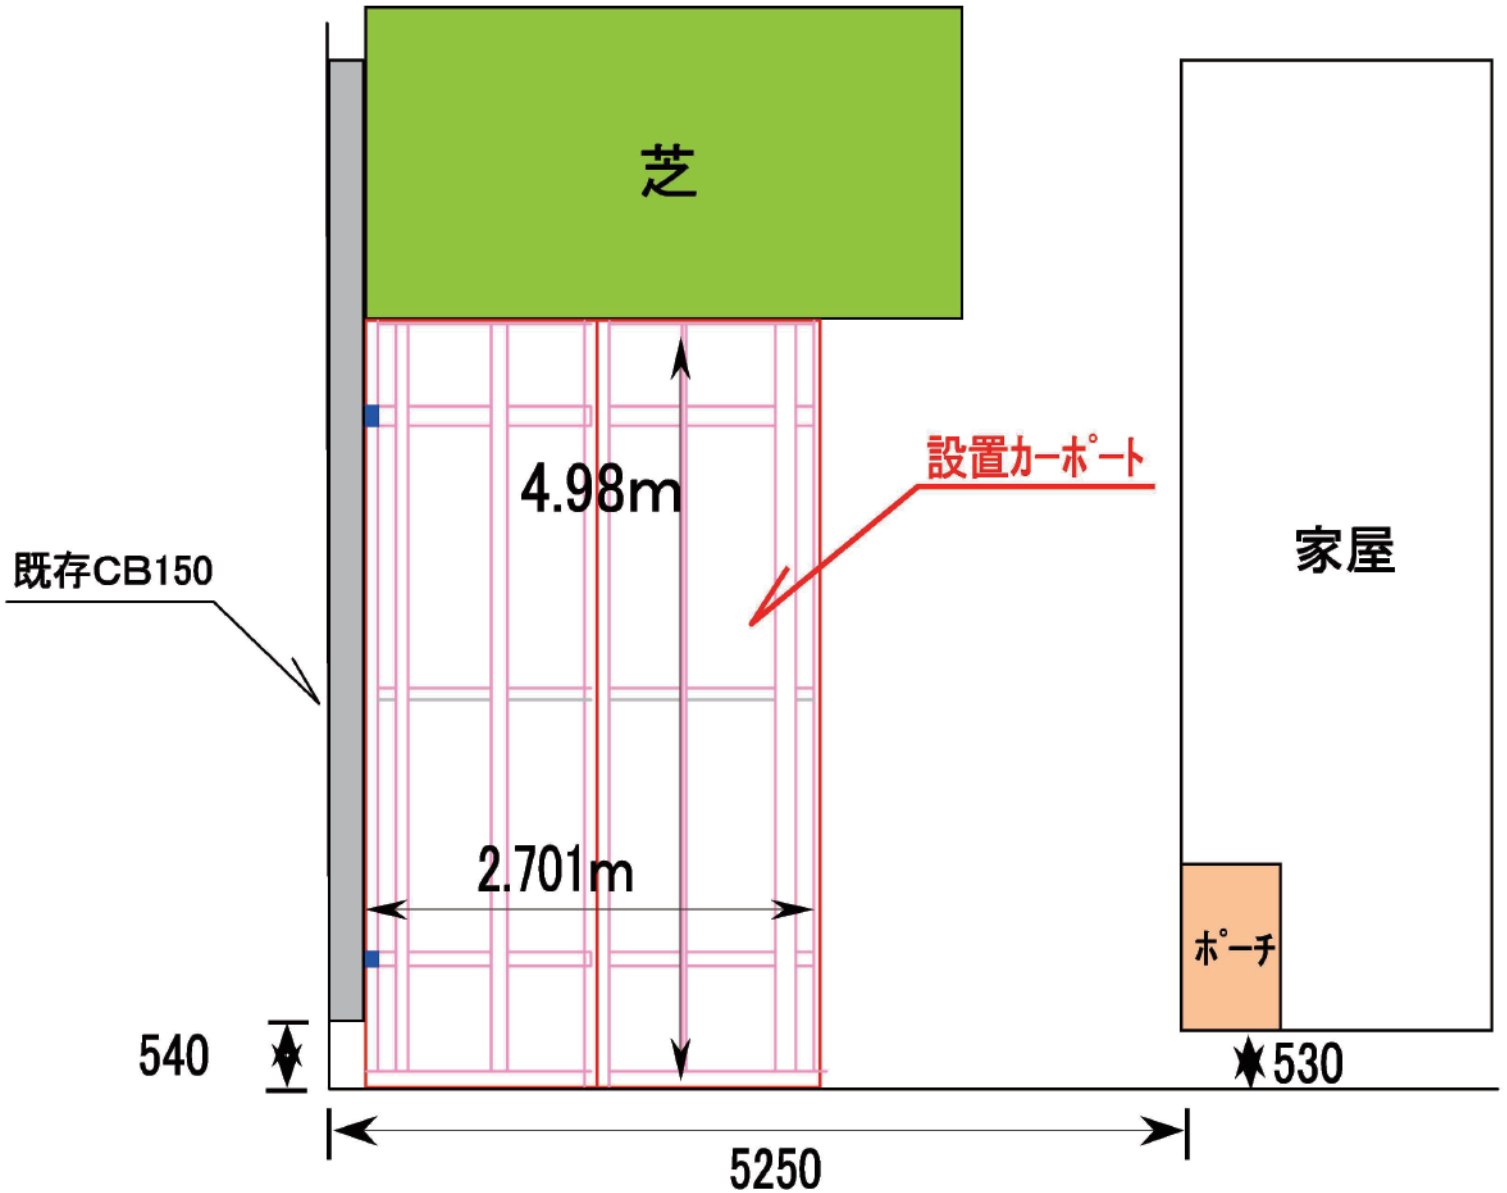

カーブポートシグマIII 積雪～30cm対応

トステム カーブポートシグマIII 積雪～30cm対応  
幅=2,701mm  
奥行=4,980mm  
色：ブラック  
屋根材：熱線吸収アクアポリカーボネート（ライトブルー）  
柱仕様：ロング柱23

現場状況や作図制限により概略図の内容と多少の違いが生じることがございます。  
施工時は、現場優先とさせて頂きたく思いますので、お立会い頂き、  
最終のご指示のほど、何卒、宜しくお願い致します。