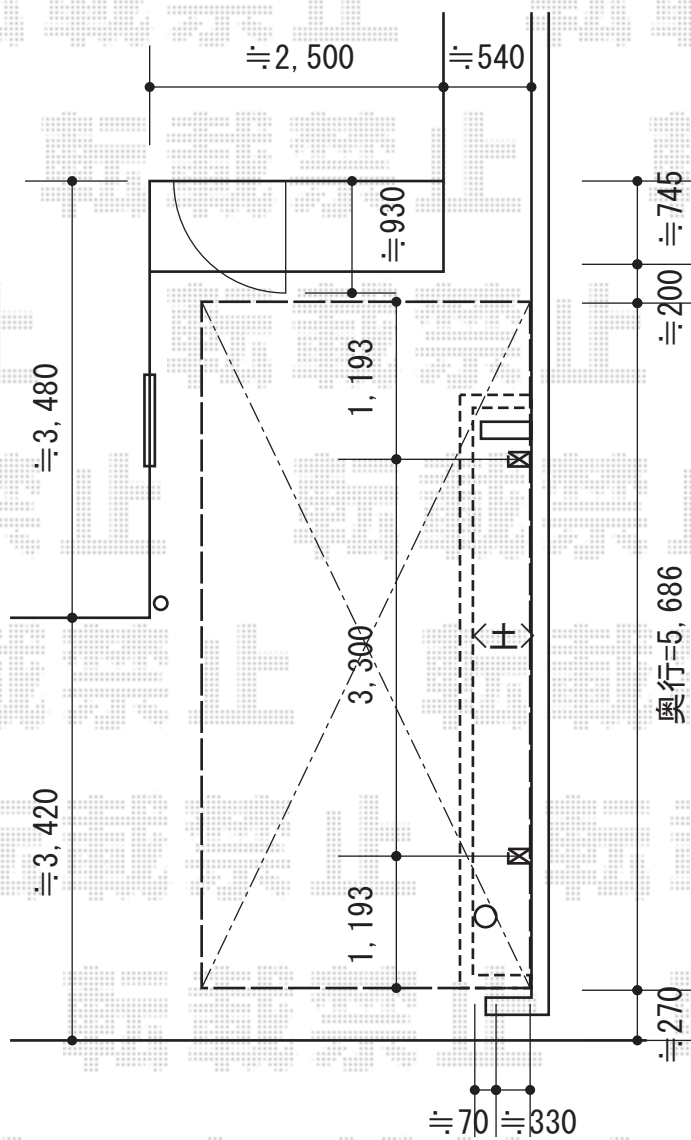

カーブポートシグマIII 積雪~30cm対応

トステム カーブポートシグマIII  
 積雪~30cm対応  
 幅=2,701mm 奥行=5,686mm  
 色：シャイングレー  
 屋根材：ガリレポリカ  
 (クリアマット・すりガラス調)  
 柱仕様：ロング柱23仕様 (有効高 約2,300mm)

現場状況や作図制限により概略図の内容と多少の違いが生じることがございます。  
 施工時は、現場優先とさせて頂きたく思いますので、お立会い頂き、  
 最終のご指示のほど、何卒、宜しくお願い致します。