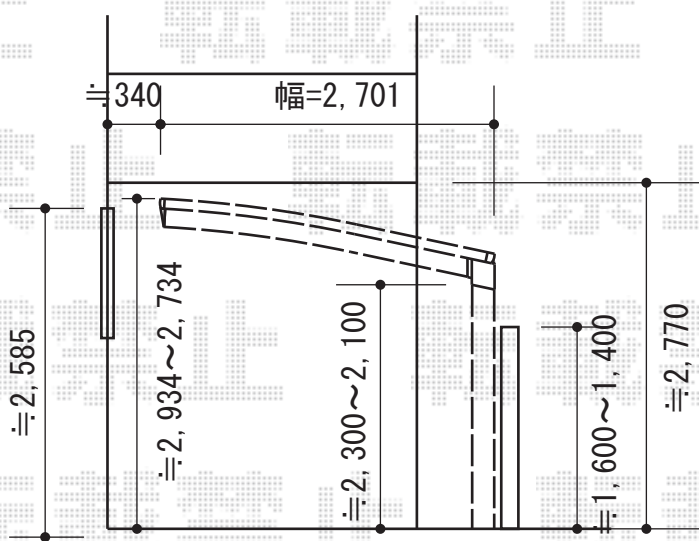

カーブポートシグマIII 積雪~30cm対応

トステム カーブポートシグマIII  
 積雪~30cm対応  
 幅=2,701mm 奥行=5,686mm  
 色：シャイングレー  
 屋根材：ガリレポリカ  
 (クリアマット・すりガラス調)  
 柱仕様：ロング柱23仕様 (有効高 約2,300mm)

現場状況や作図制限により概略図の内容と多少の違いが生じることがございます。  
 施工時は、現場優先とさせて頂きたく思いますので、お立会い頂き、  
 最終のご指示のほど、何卒、宜しくお願い致します。