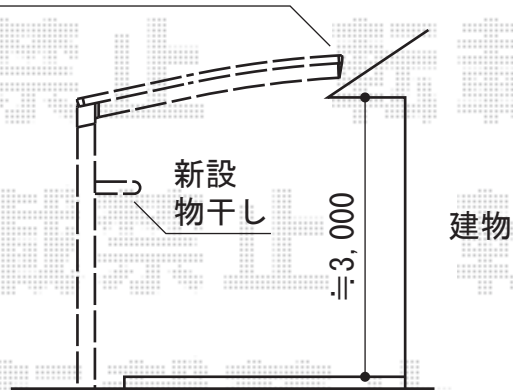

レイナポート 積雪～20cm対応

屋根に少しかぶせて
設置致します

YKK AP レイナポート 積雪～20cm対応
幅=3,000mm
奥行=5,052mm
色：プラチナステン
屋根材：ポリカーボネート（トーマイマット）
柱仕様：柱3本/ハイロング柱仕様（有効高 約2,800mm）

YKK AP 収納式物干しセット2型 2本入
色：プラチナステン

現場状況や作図制限により概略図の内容と多少の違いが生じることがございます。
施工時は、現場優先とさせて頂きたく思いますので、お立会い頂き、
最終のご指示のほど、何卒、宜しくお願い致します。