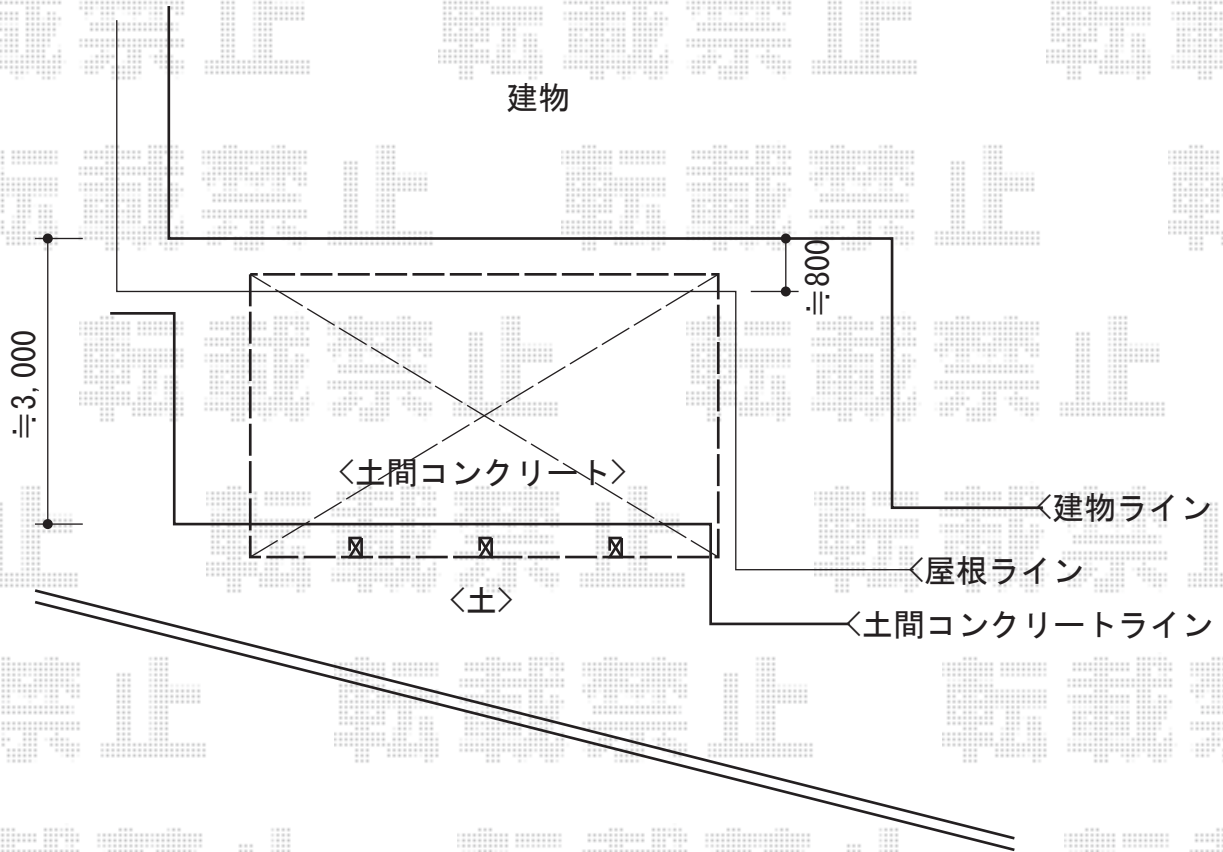

レイナポート 積雪～20cm対応

屋根に少しかぶせて
設置致します

YKK AP レイナポート 積雪～20cm対応
幅=3,000mm
奥行=5,052mm
色：プラチナステン
屋根材：ポリカーボネート（トーマイマット）
柱仕様：柱3本/ハイロング柱仕様（有効高 約2,800mm）

YKK AP 収納式物干しセット2型 2本入
色：プラチナステン

現場状況や作図制限により概略図の内容と多少の違いが生じることがございます。
施工時は、現場優先とさせて頂きたく思いますので、お立会い頂き、
最終のご指示のほど、何卒、宜しくお願い致します。