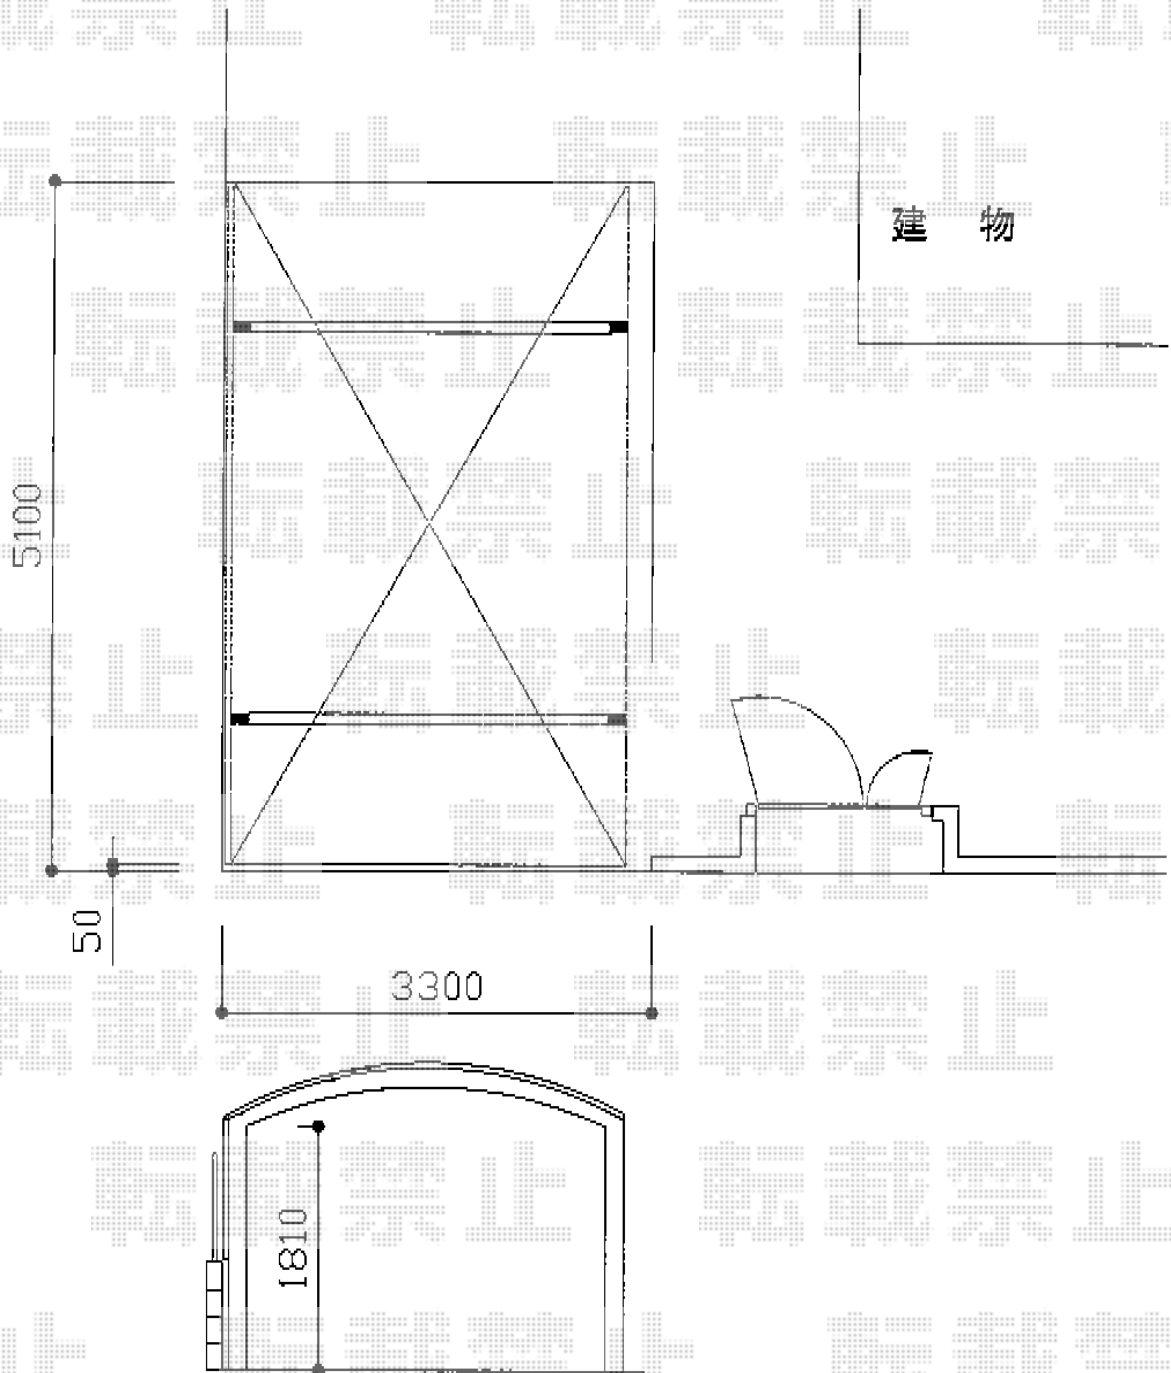

レイナワンポート 積雪～20cm対応

YKK AP レйнаワンポート 積雪～20cm対応
幅=3,034mm
奥行=5,052mm
色：プラチナステン
屋根材：ポリカーボネート（アースブルー）
柱仕様：標準柱仕様（有効高 約2,000mm）

現場状況や作図制限により概略図の内容と多少の違いが生じることがございます。
施工時は、現場優先とさせていただきますので、お立会い頂き、
最終のご指示のほど、何卒、宜しくお願い致します。