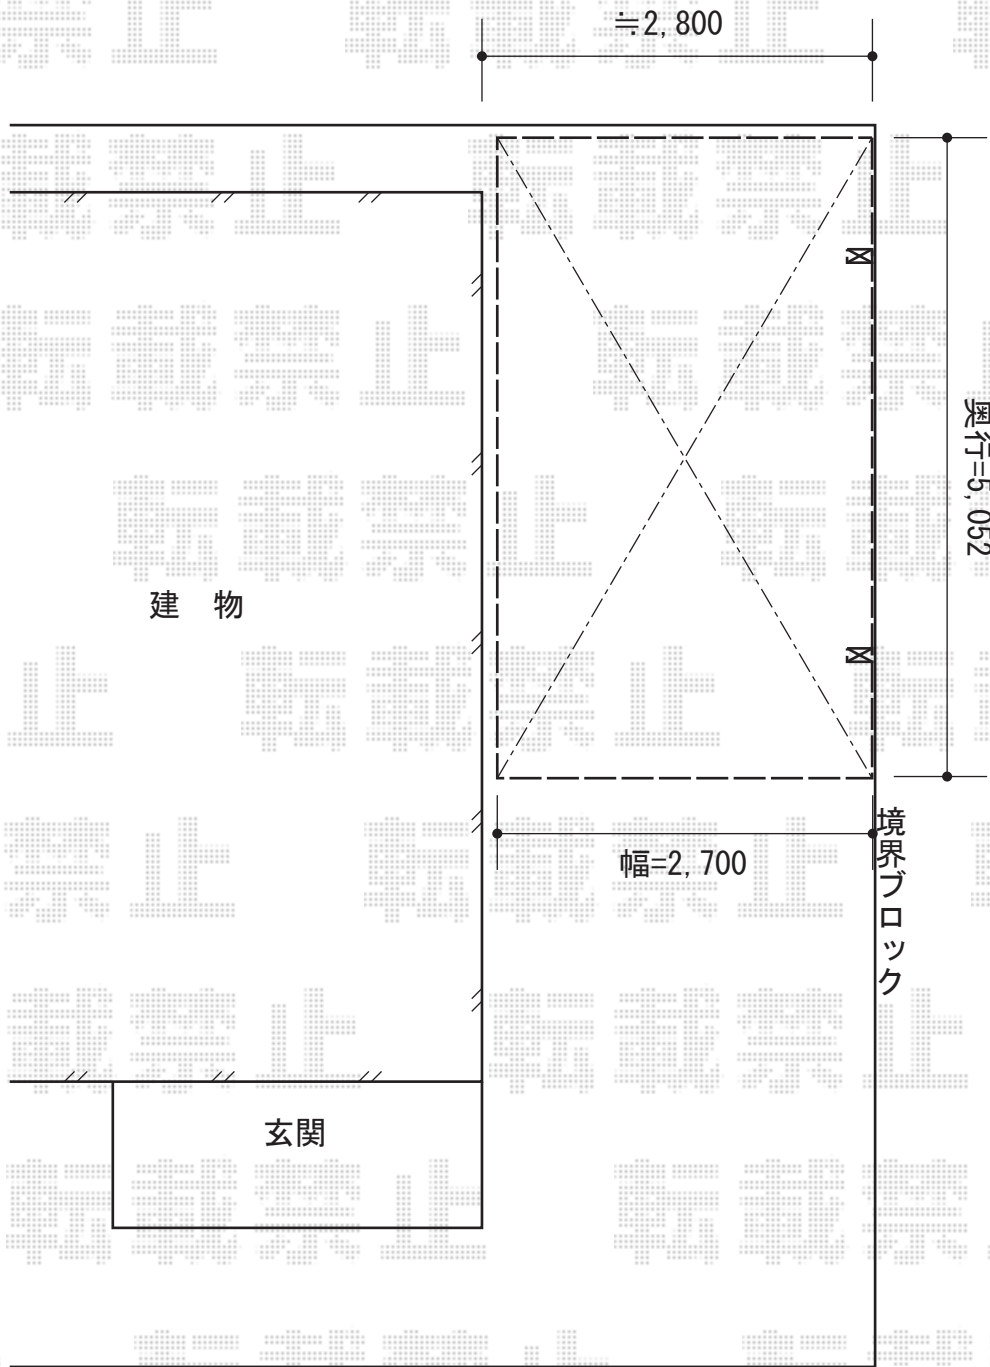

レイナポート 積雪～20cm対応

YKK AP レイナポート 積雪～20cm対応

幅=2,700mm

奥行=5,052mm

色：プラチナステン

屋根材：ポリカーボネート（トーマイマット）

柱仕様：ハイルーフ柱

メーカー希望小売価格：¥240,000.-