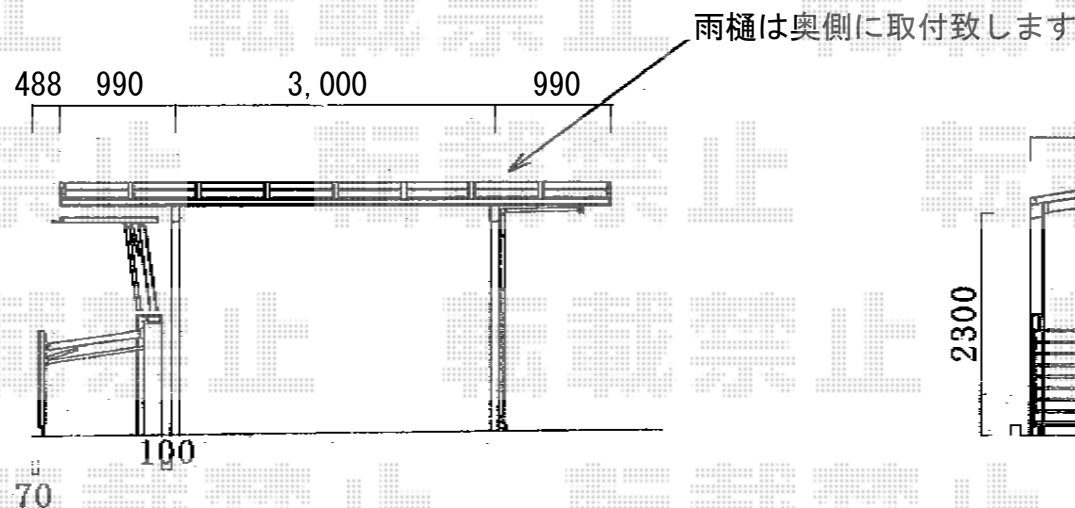

カーゲート・カーポート

TOEX ワイドオーバードアS5型 電動式
 本体 (W×H) = (3,850×1,000mm)
 色 : シャイングレー+柿渋
 柱仕様 : ハイーフ柱仕様 (有効通過高2,150mm)
 駆動 : 1モーター/AC100V結線用柱仕様

トステム カーブポートシグマIII ワイド 積雪~30cm対応
 幅=3,625mm
 奥行=4,980mm
 色 : シャイングレー
 屋根材 : ポリカーボネート (ブルースモーク)
 柱仕様 : ロング柱23