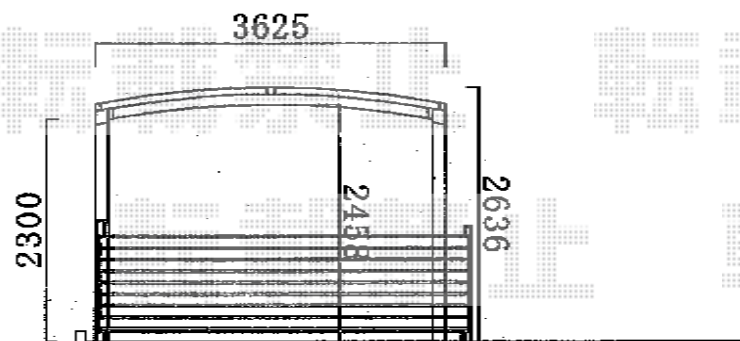

カーゲート・カーポート

TOEX ワイドオーバードアS5型 電動式
 本体 (W×H) = (3,850×1,000mm)
 色 : シャイングレー+柿渋
 柱仕様 : ハイーフ柱仕様 (有効通過高2,150mm)
 駆動 : 1モーター/AC100V結線用柱仕様

トステム カーブポートシグマIII ワイド 積雪~30cm対応
 幅=3,625mm
 奥行=4,980mm
 色 : シャイングレー
 屋根材 : ポリカーボネート (ブルースモーク)
 柱仕様 : ロング柱23