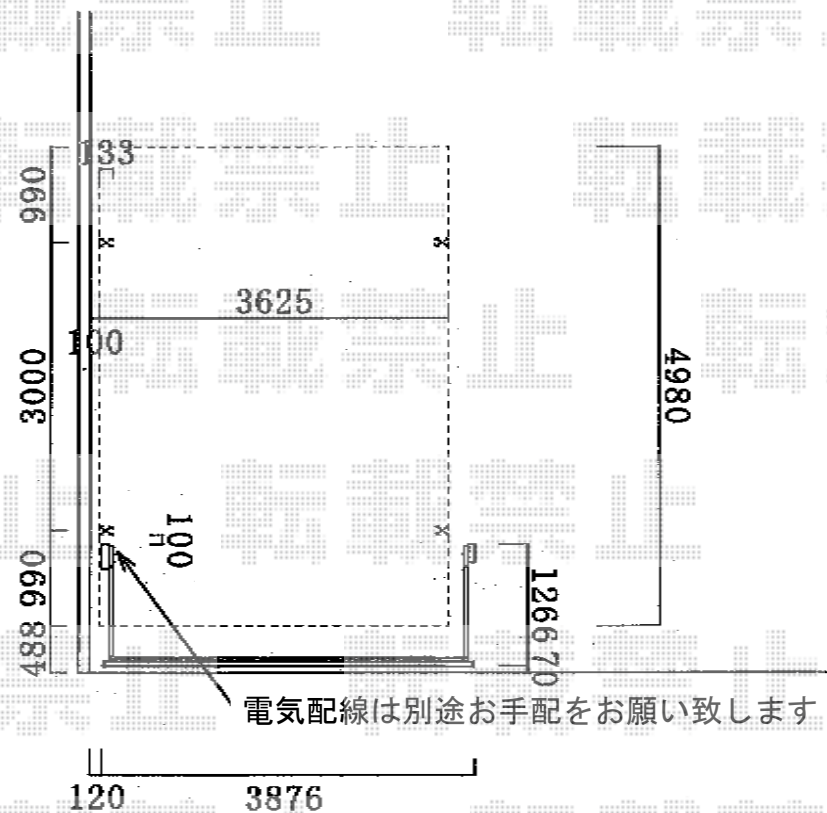

カーゲート・カーポート

TOEX ワイドオーバードアS5型 電動式
 本体 (W×H) = (3,850×1,000mm)
 色 : シャイングレー+柿渋
 柱仕様 : ハイーフ柱仕様 (有効通過高2,150mm)
 駆動 : 1モーター/AC100V結線用柱仕様

トステム カーブポートシグマIII ワイド 積雪~30cm対応
 幅=3,625mm
 奥行=4,980mm
 色 : シャイングレー
 屋根材 : ポリカーボネート (ブルースモーク)
 柱仕様 : ロング柱23

現場状況や作図制限により概略図の内容と多少の違いが生じることがございます。
 施工時は、現場優先とさせて頂きたく思いますので、お立会い頂き、
 最終のご指示のほど、何卒、宜しくお願い致します。

EX-SHOP
[HTTP://WWW.EX-SHOP.NET](http://www.ex-shop.net)

担当: 小林