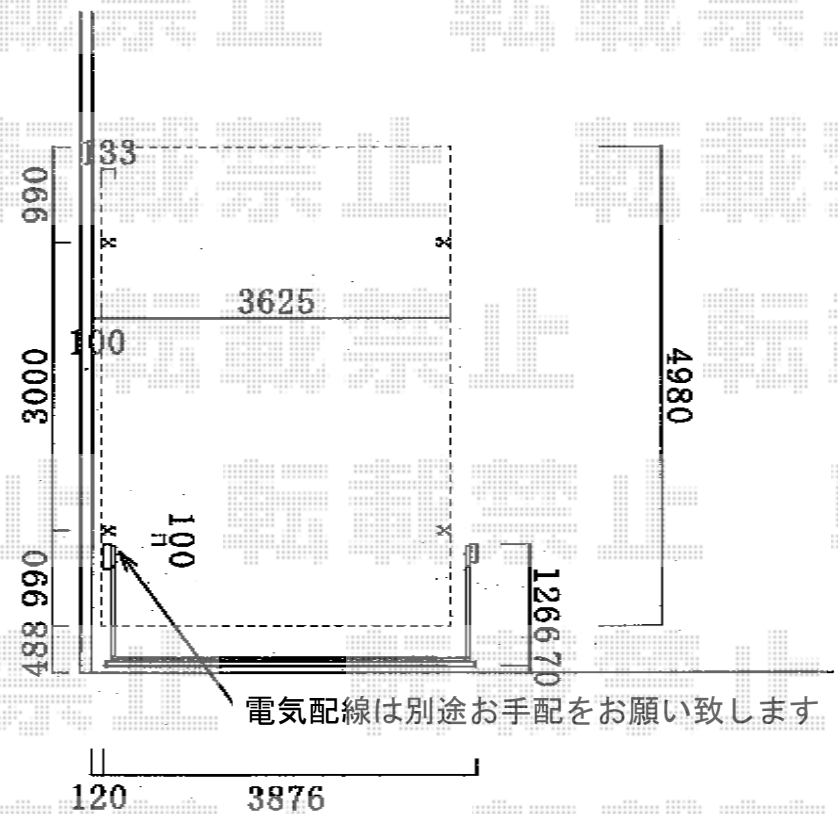

カーゲート・カーポート

TOEX ワイドオーバードアS5型 電動式
 本体 (W×H) = (3,850×1,000mm)
 色：シャイングレー+柿渋
 柱仕様：ハイルーフ柱仕様（有効通過高2,150mm）
 駆動：1モーター/AC100V結線用柱仕様

トステム カーブポートシグマIII ワイド 積雪~30cm対応
 幅=3,625mm
 奥行=4,980mm
 色：シャイングレー
 屋根材：ポリカーボネート（ブルースモーク）
 柱仕様：ロング柱23

現場状況や作図制限により概略図の内容と多少の違いが生じることがございます。
 施工時は、現場優先とさせて頂きたく思いますので、お立会い頂き、
 最終のご指示のほど、何卒、宜しくお願い致します。