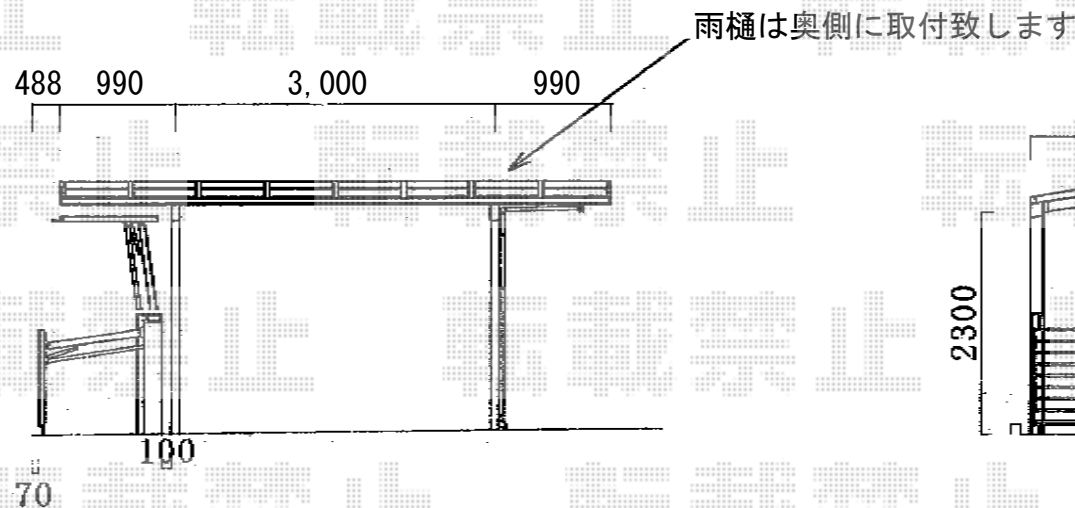

カーゲート・カーポート

TOEX ワイドオーバードアS5型 電動式
 本体 (W×H) = (3,850×1,000mm)
 色：シャイングレー+柿渋
 柱仕様：ハイルーフ柱仕様（有効通過高2,150mm）
 駆動：1モーター/AC100V結線用柱仕様

トステム カーブポートシグマIII ワイド 積雪~30cm対応
 幅=3,625mm
 奥行=4,980mm
 色：シャイングレー
 屋根材：ポリカーボネート（ブルースモーク）
 柱仕様：ロング柱23