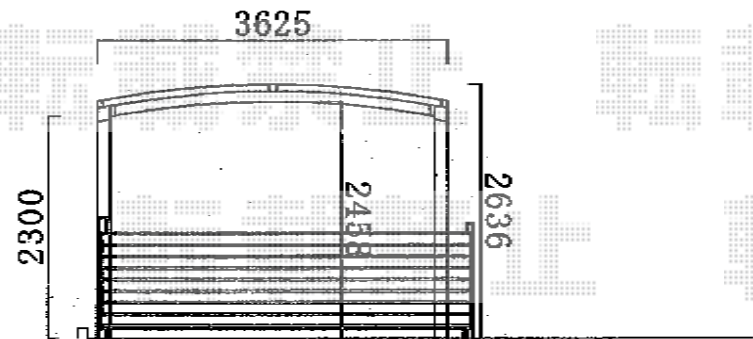

カーゲート・カーポート

TOEX ワイドオーバードアS5型 電動式
 本体 (W×H) = (3,850×1,000mm)
 色：シャイングレー+柿渋
 柱仕様：ハイルーフ柱仕様（有効通過高2,150mm）
 駆動：1モーター/AC100V結線用柱仕様

トステム カーブポートシグマIII ワイド 積雪~30cm対応
 幅=3,625mm
 奥行=4,980mm
 色：シャイングレー
 屋根材：ポリカーボネート（ブルースモーク）
 柱仕様：ロング柱23