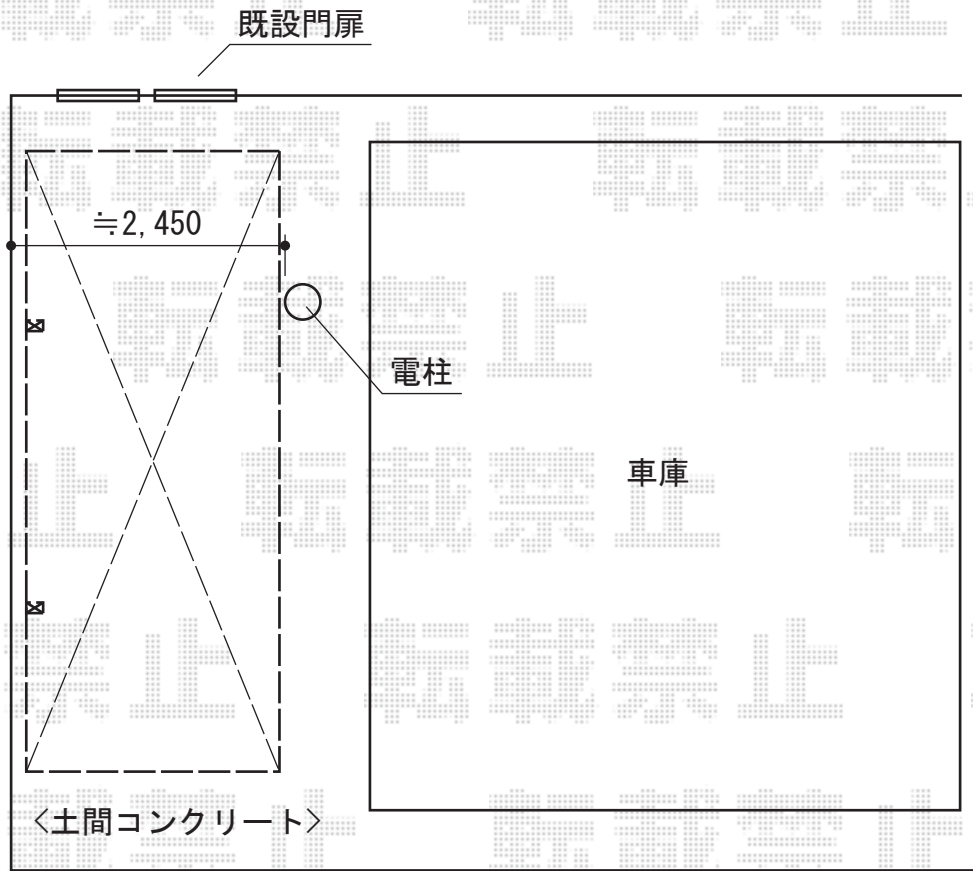

レイナポート 積雪～20cm対応

YKK AP レイナポート 積雪～20cm対応

幅=2,400mm

奥行=5,768mm

色：ホワイト

屋根材：熱線遮断ポリカーボネート（アースブルーマット調）

柱仕様：ハイルーフ柱仕様（有効高 約2,355mm）

現場状況や作図制限により概略図の内容と多少の違いが生じることがございます。
施工時は、現場優先とさせて頂きたく思いますので、お立会い頂き、
最終のご指示のほど、何卒、宜しくお願い致します。