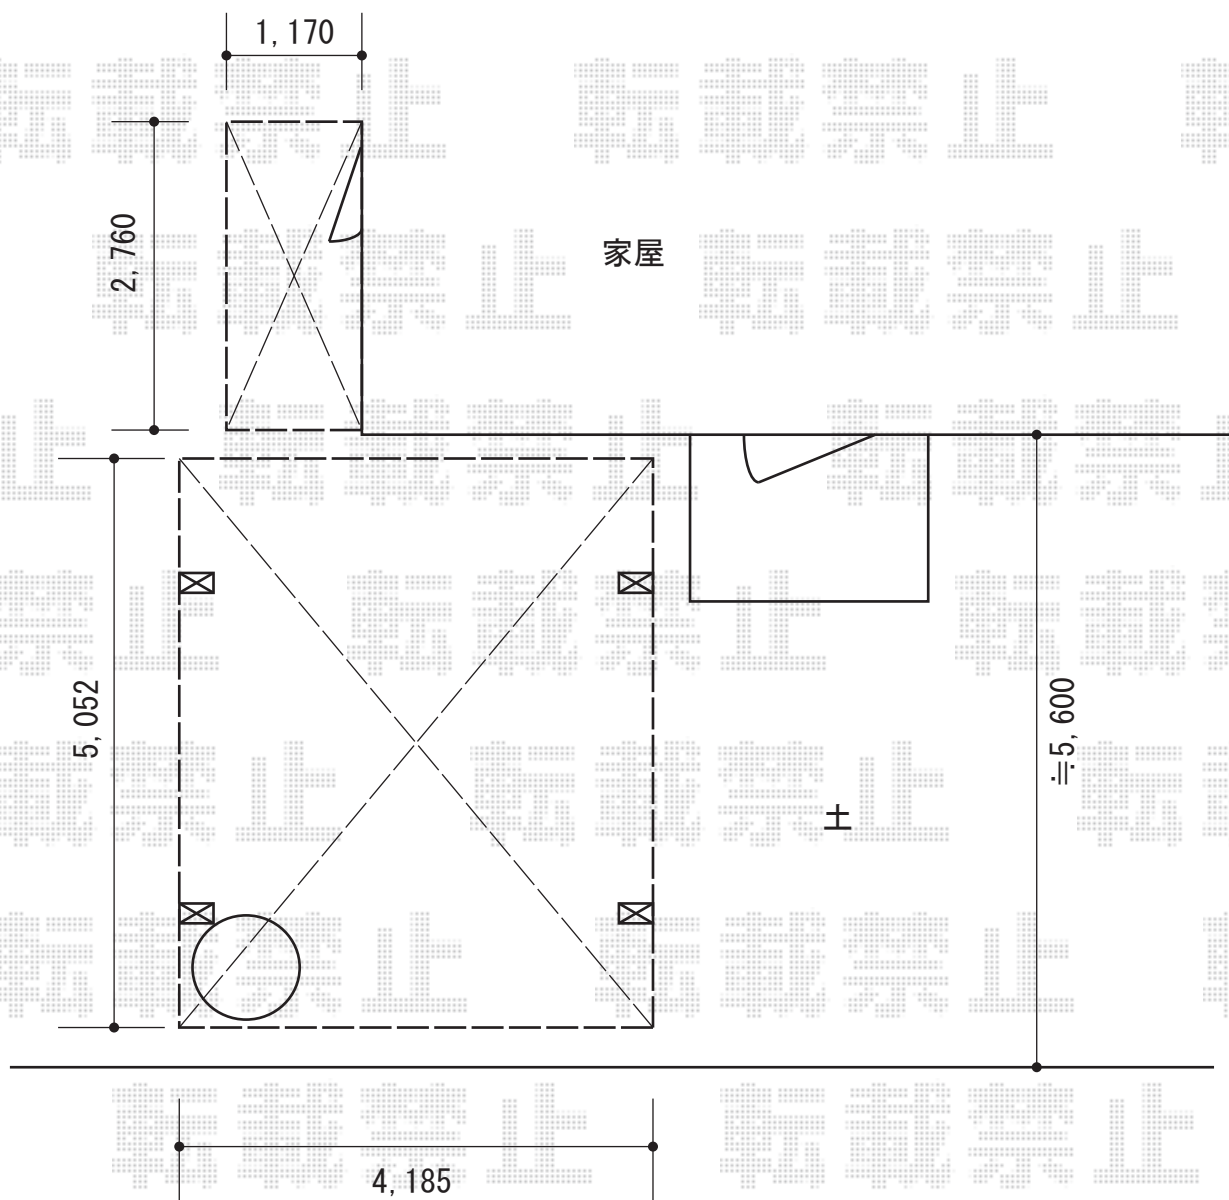

レイナツインポート 積雪～20cm対応

YKK AP レйнаツインポート 積雪～20cm対応

幅=4,185mm

奥行=5,052mm

色：プラチナステン

屋根材：熱線遮断ポリカーボネート（アースブルーマット調）

柱仕様：ハイルーフ柱仕様（有効高 約2,355mm）

YKK AP ヴェクターテラス R型 テラスタイプ 単体 積雪～20cm対応

間口=関東間1.5間（柱芯々2,575mm 屋根幅2,760mm）

出幅=4尺（1,170mm）

色：プラチナステン

屋根材：熱線遮断ポリカーボネート（アースブルーマット調）

柱仕様：柱位置固定タイプ（柱2本）

施工方法：上止め仕様

現場状況や作図制限により概略図の内容と多少の違いが生じることがございます。
 施工時は、現場優先とさせて頂きたく思いますので、お立会い頂き、
 最終のご指示のほど、何卒、宜しくお願い致します。