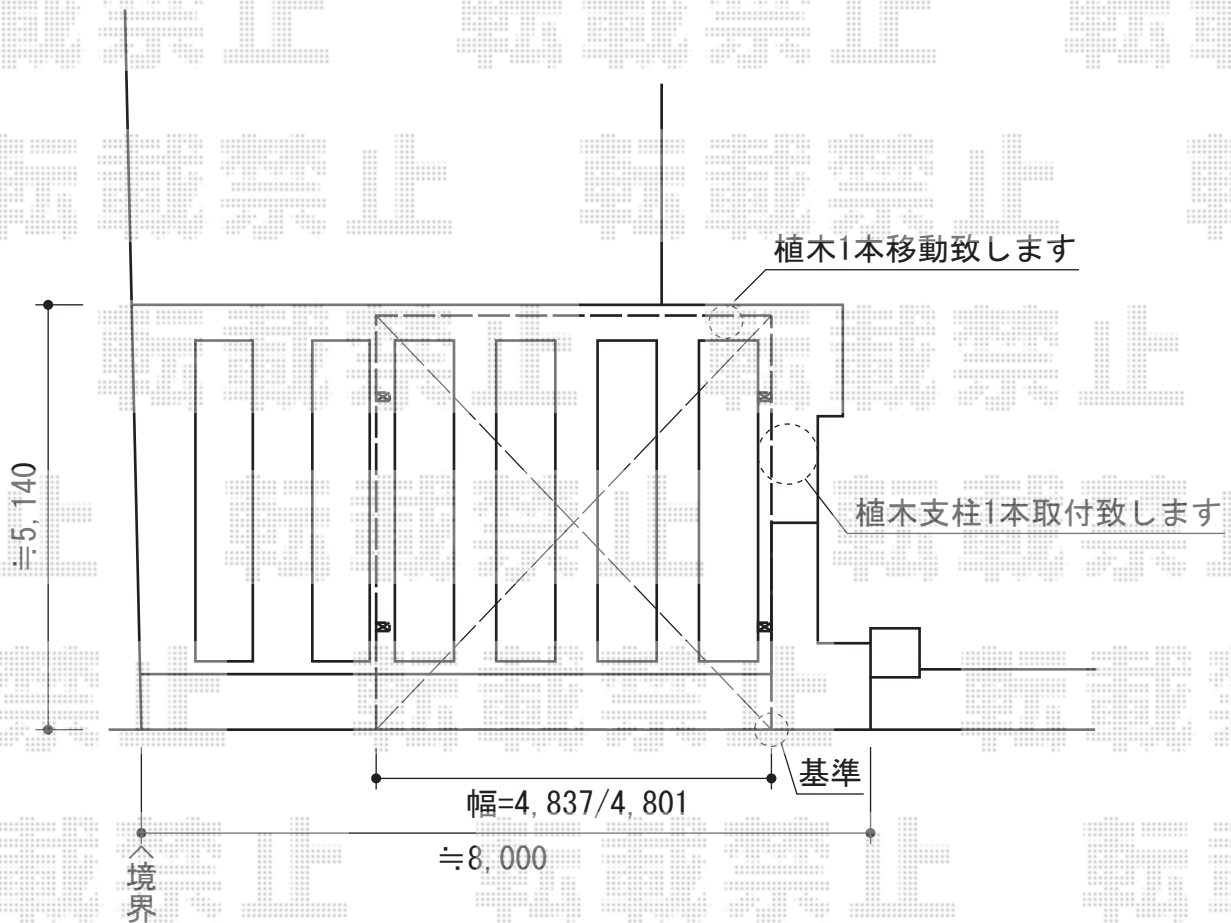

プレシオサポート ワイド 積雪~20cm対応

Value Select プレシオサポート ワイド 積雪~20cm対応

幅=4,801mm

奥行=5,052mm

色：ノーブルステン

屋根材：熱線遮断ポリカーボネート（スカイブルーマット調）

柱仕様：ハイルーフ柱仕様（有効高 約2,250mm）

現場状況や作図制限により概略図の内容と多少の違いが生じることがございます。
施工時は、現場優先とさせて頂きたく思いますので、お立会い頂き、
最終のご指示のほど、何卒、宜しくお願い致します。