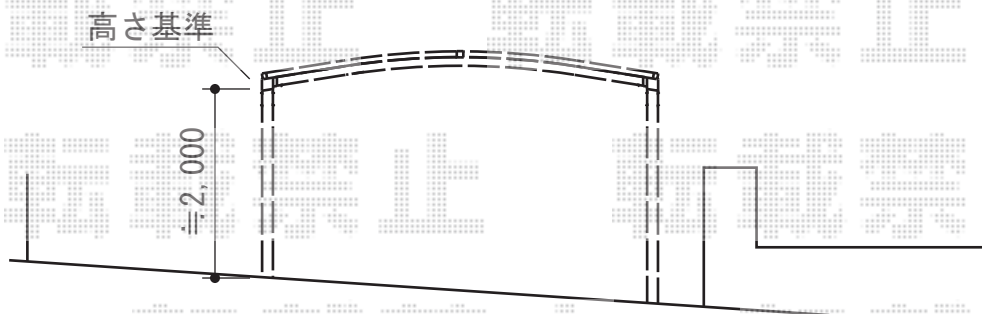

プレシオサポート ワイド 積雪~20cm対応

Value Select プレシオサポート ワイド 積雪~20cm対応

幅=4,801mm

奥行=5,052mm

色：ノーブルステン

屋根材：熱線遮断ポリカーボネート（スカイブルーマット調）

柱仕様：ハイルーフ柱仕様（有効高 約2,250mm）

現場状況や作図制限により概略図の内容と多少の違いが生じることがございます。
施工時は、現場優先とさせて頂きたく思いますので、お立会い頂き、
最終のご指示のほど、何卒、宜しくお願い致します。