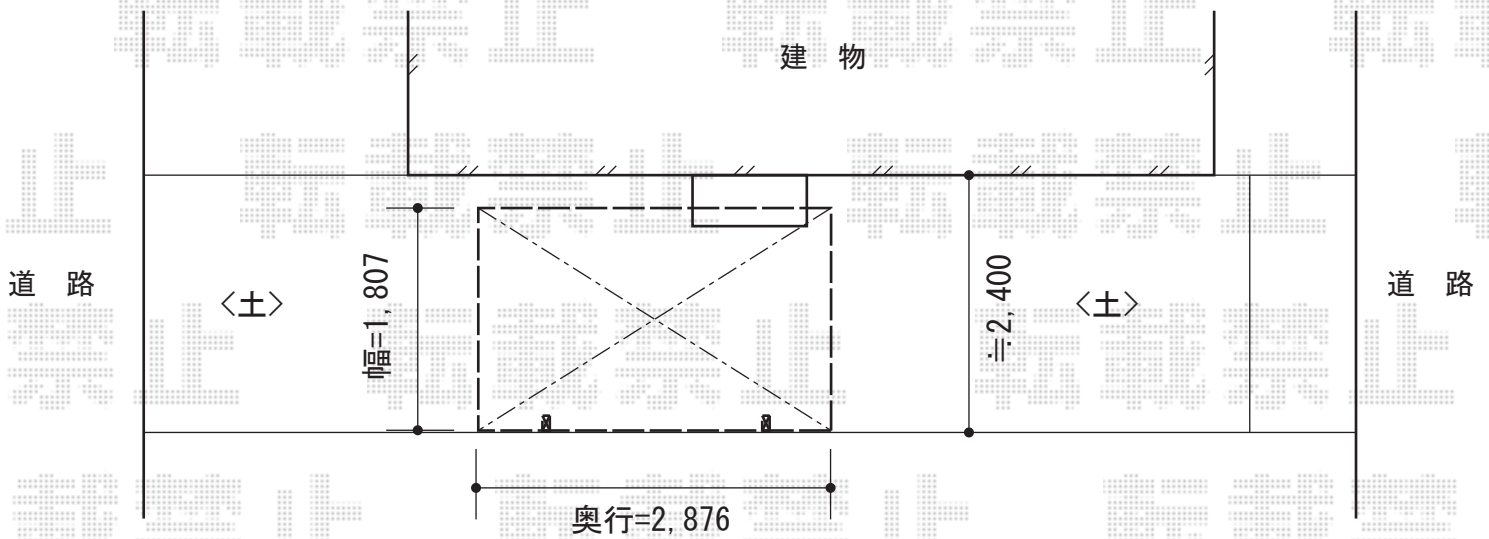

キューブポート ミニ 積雪～20cm対応

TOEX キューブポート ミニ 積雪～20cm対応

幅=1,807mm

奥行=2,876mm

色：アイボリーホワイト

屋根材：熱線吸収ポリカーボネート（クリアブルー・すりガラス調）

柱仕様：標準柱仕様（有効高 約2,236mm）

現場状況や作図制限により概略図の内容と多少の違いが生じることがございます。
施工時は、現場優先とさせて頂きたく思いますので、お立会い頂き、
最終のご指示のほど、何卒、宜しくお願い致します。