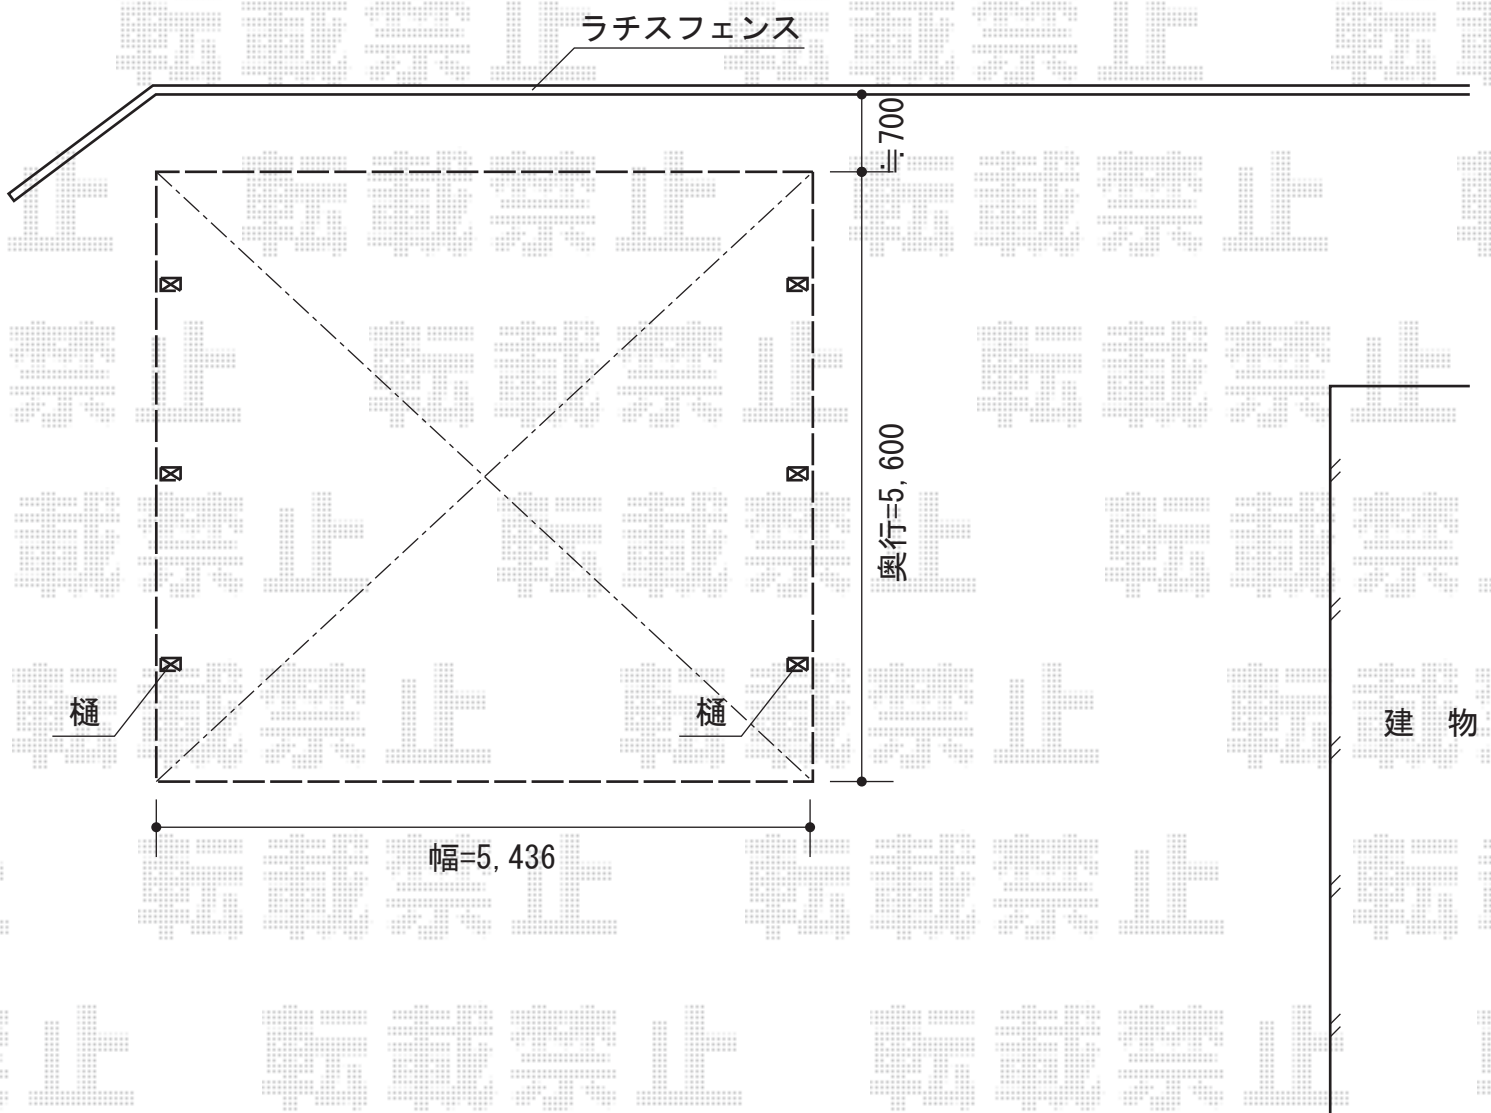

テールポートシグマIII 1500 ワイド 積雪対応~50cm

トステム テールポートシグマIII 1500 ワイド 積雪対応~50cm
幅=5,436mm
奥行=5,600mm
色：シャイングレー
屋根材：ポリカーボネート（ブラウン）
柱仕様：凍上ロング柱23（有効高 約2,300mm）

現場状況や作図制限により概略図の内容と多少の違いが生じることがございます。
施工時は、現場優先とさせて頂きたく思いますので、お立会い頂き、
最終のご指示のほど、何卒、宜しくお願い致します。